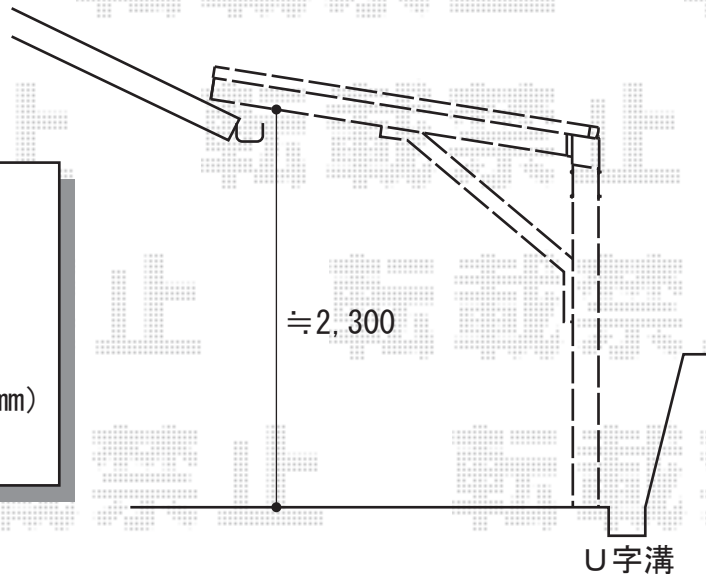

ハツリ作業を行います。

YKKap
 カーポート2CP-U型 積雪~20cm対応
 幅=2,698mm
 奥行=5,400mm
 色：カームブラック
 柱仕様：ハイルーフ仕様（有効高 約2,161mm）
 オプション：収納式サポーター（3本入り）

現場状況や作図制限により概略図の内容と多少の違いが生じることがございます。
 施工時は、現場優先とさせて頂きたく思いますので、お立会い頂き、
 最終のご指示のほど、何卒、宜しくお願い致します。