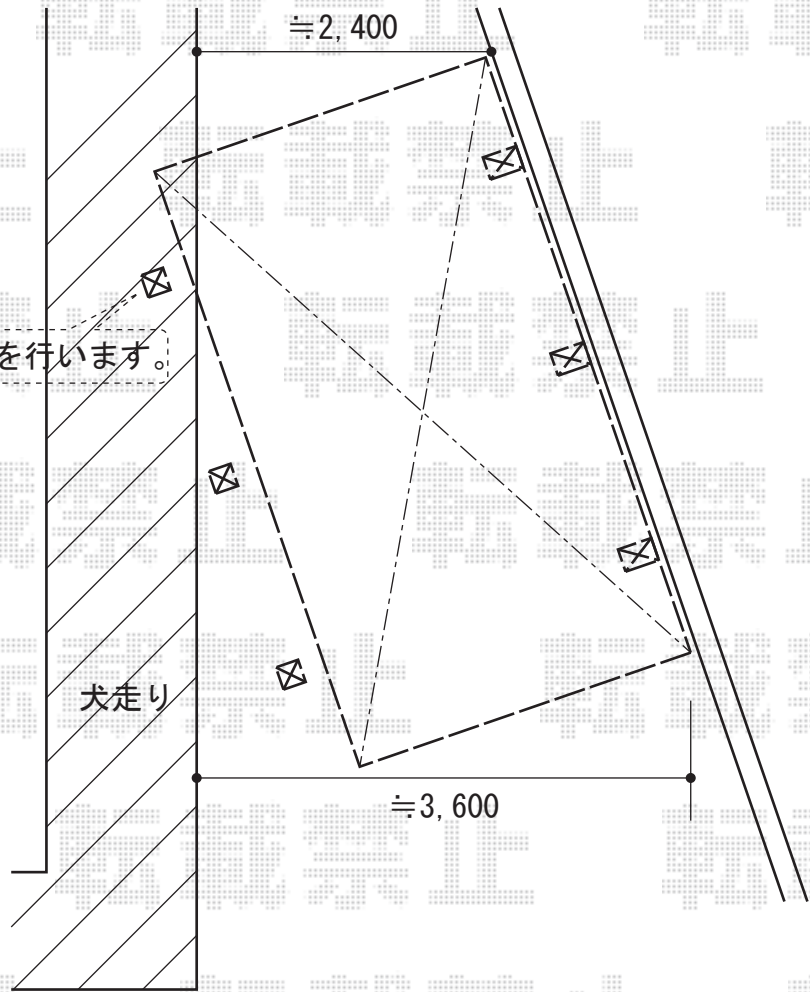

ハツリ作業を行います。

YKKap
 カーポート2CP-U型 積雪~20cm対応
 幅=2,698mm
 奥行=5,400mm
 色：カームブラック
 柱仕様：ハイルーフ仕様（有効高 約2,161mm）
 オプション：収納式サポーター（3本入り）

現場状況や作図制限により概略図の内容と多少の違いが生じることがございます。
 施工時は、現場優先とさせて頂きたく思いますので、お立会い頂き、
 最終のご指示のほど、何卒、宜しくお願い致します。