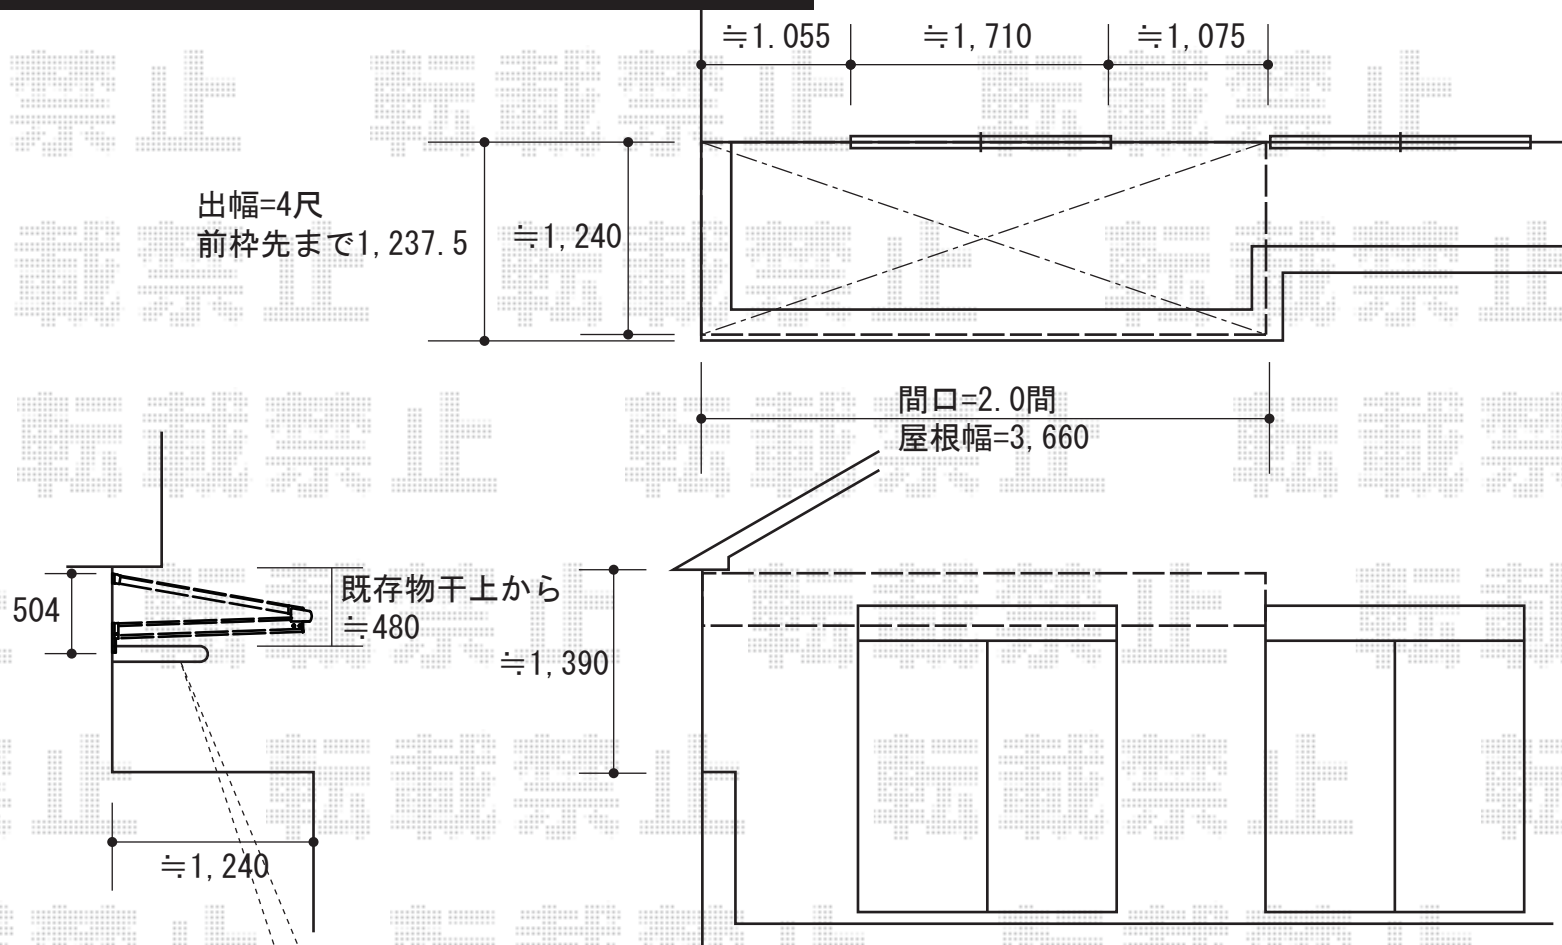

ライザーテラスII F型 単体 ルーフタイプ 積雪~20cm対応

方杖ブラケットとの干渉をかわすため、
既存物干を下へ移設させていただきます。

トステム
ライザーテラスII F型 単体 ルーフタイプ 積雪~20cm対応
間口=関東間2.0間 (3,660mm)
出幅=4尺 (1,185mm)
色：シャイングレー
屋根材：ポリカーボネート (ブラウン)
柱仕様：柱無しタイプ

現場状況や作図制限により概略図の内容と多少の違いが生じることがございます。
施工時は、現場優先とさせていただきますので、お立会い頂き、
最終のご指示のほど、何卒、宜しくお願い致します。