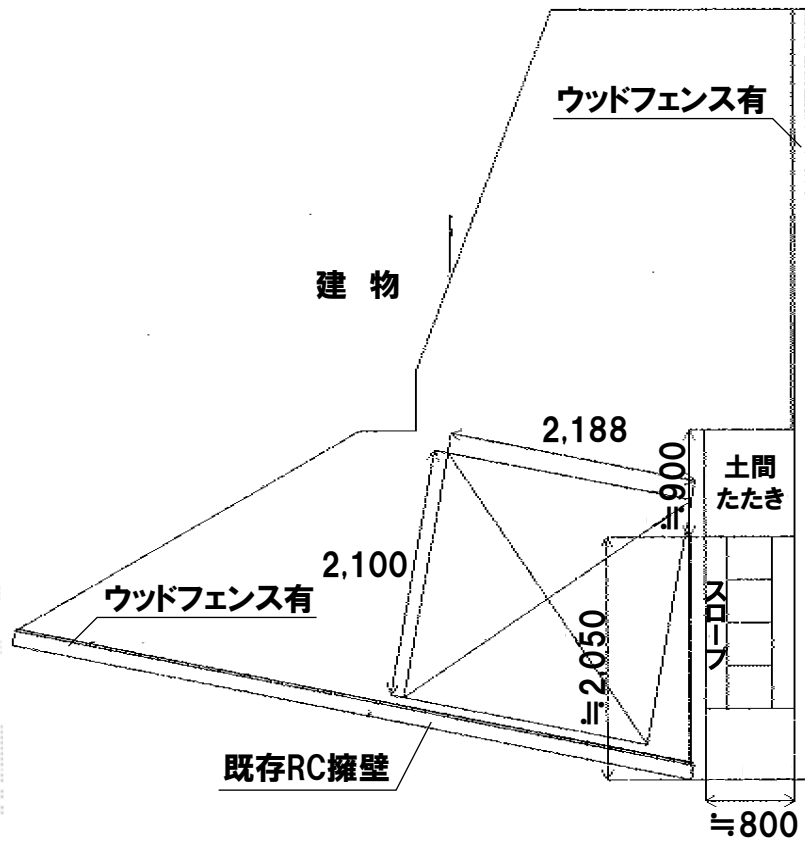

レイナポートミニ 積雪～20mm対応

YKKap レイナポートミニ 積雪～20mm対応
幅=2,100mm
長さ=2,188mm
色:ホワイト
屋根材:ポリカーボネート(トーマイマツト)
柱仕様:標準柱仕様(有効高 約1,800mm)

現場状況や作図制限により概略図の内容と多少の違いが生じることがございます。
施工時は、現場優先とさせて頂きたく思いますので、お立会い頂き、
最終のご指示のほど、何卒、宜しくお願い致します。