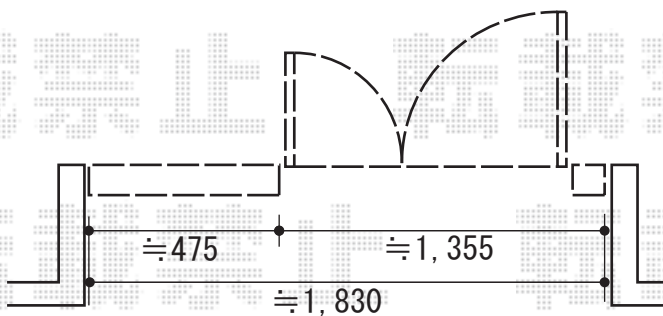

カーポート・門扉

トステム カーブポートシグマⅡ ワイド
 幅=5,140mm 奥行=5,686mm
 色：シャイングレー
 屋根材：熱線吸収アクアポリカーボネート
 柱仕様：ロング柱28仕様（有効高 約2,800mm）

TOEX シャレオR8型門扉 両開き
 （ファンクションユニット接続）
 扉本体（W×H）=400・800mm×1,200mm
 柱仕様：柱使用
 色：シャイングレー
 錠：シリンダーRJ錠（シャイングレー）