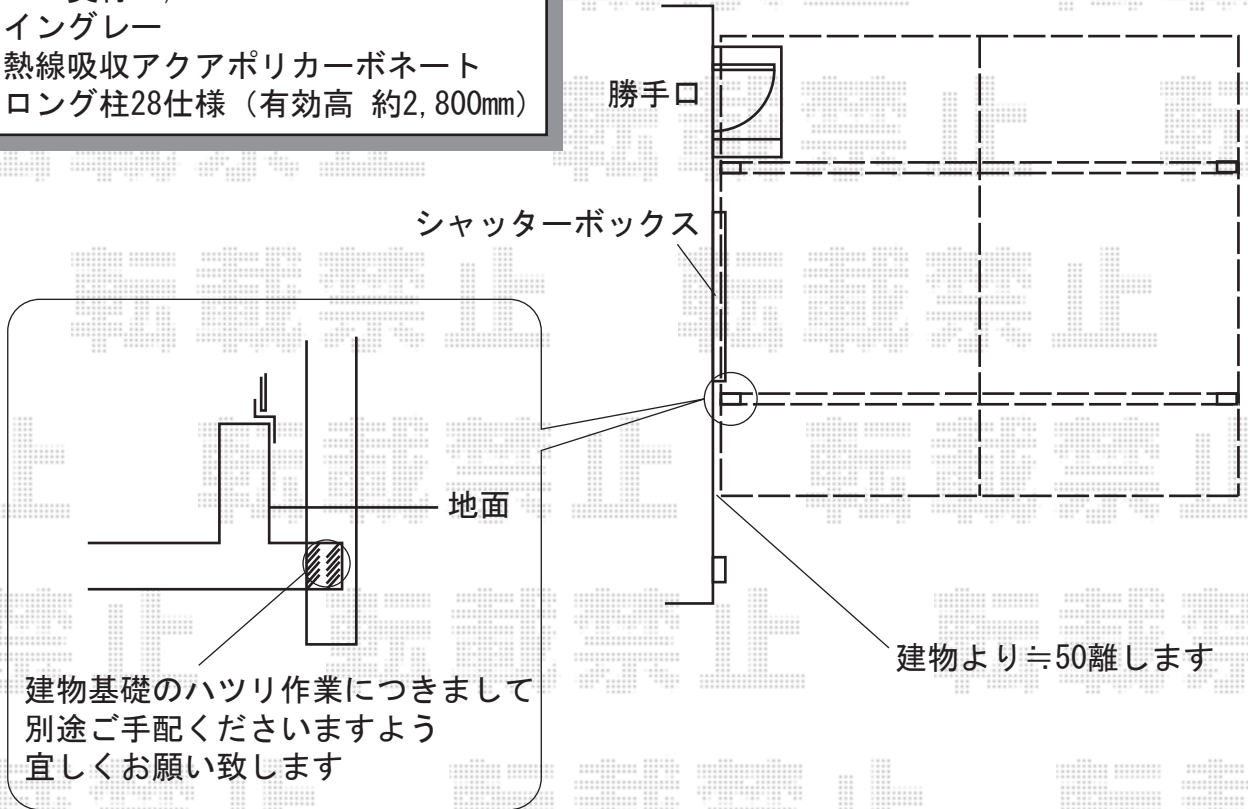

カーポート・門扉

トステム カーブポートシグマⅡ ワイド
 幅=5,140mm 奥行=5,686mm
 色：シャイングレー
 屋根材：熱線吸収アクアポリカーボネート
 柱仕様：ロング柱28仕様（有効高 約2,800mm）

TOEX シャレオR8型門扉 両開き
 （ファンクションユニット接続）
 扉本体（W×H）=400・800mm×1,200mm
 柱仕様：柱使用
 色：シャイングレー
 錠：シリンダーRJ錠（シャイングレー）

現場状況や作図制限により概略図の内容と多少の違いが生じることがございます。
 施工時は、現場優先とさせて頂きたく思いますので、お立会い頂き、
 最終のご指示のほど、何卒、宜しくお願い致します。

EX-SHOP
[HTTP://WWW.EX-SHOP.NET](http://www.ex-shop.net)

担当：角田

全ての著作権は、エクスショップに帰属します。当社とのお取引目的外の使用・複製・転載禁止となっております。