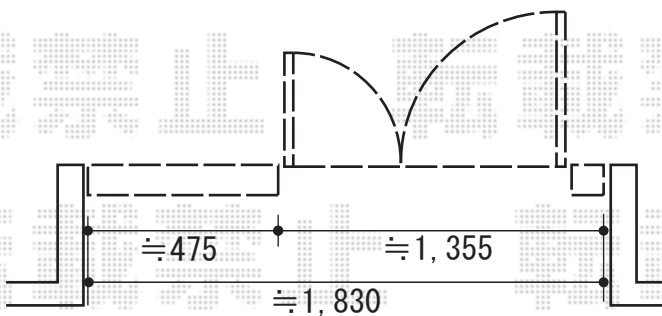

カーポート・機能門柱

トステム カーブポートシグマⅡ ワイド
幅=5,140mm 奥行=5,686mm
色：シャイングレー
屋根材：熱線吸収アクアポリカーボネート
柱仕様：ロング柱28仕様（有効高 約2,800mm）

TOEX ファンクションユニット ウィルモダン
両柱セット：センターブロック上下用
センターブロック上：
照明付き・インターホン用（右）
センターブロック下：照明無し
色：シャイングレー
ポスト：フラット横型ポスト（前入れ後取り出し）
サインパネル：アルミサイン（ネームシールタイプ）
デザインパネル：ステンレスパネル

TOEX シャレオR8型門扉 両開き
（ファンクションユニット接続）
扉本体（W×H）=400・800mm×1,200mm
柱仕様：柱使用
色：シャイングレー
錠：シリンダーRJ錠（シャイングレー）

現場状況や作図制限により概略図の内容と多少の違いが生じることがございます。
施工時は、現場優先とさせていただきますので、お立会い頂き、
最終のご指示のほど、何卒、宜しくお願い致します。

EX-SHOP
HTTP://WWW.EX-SHOP.NET