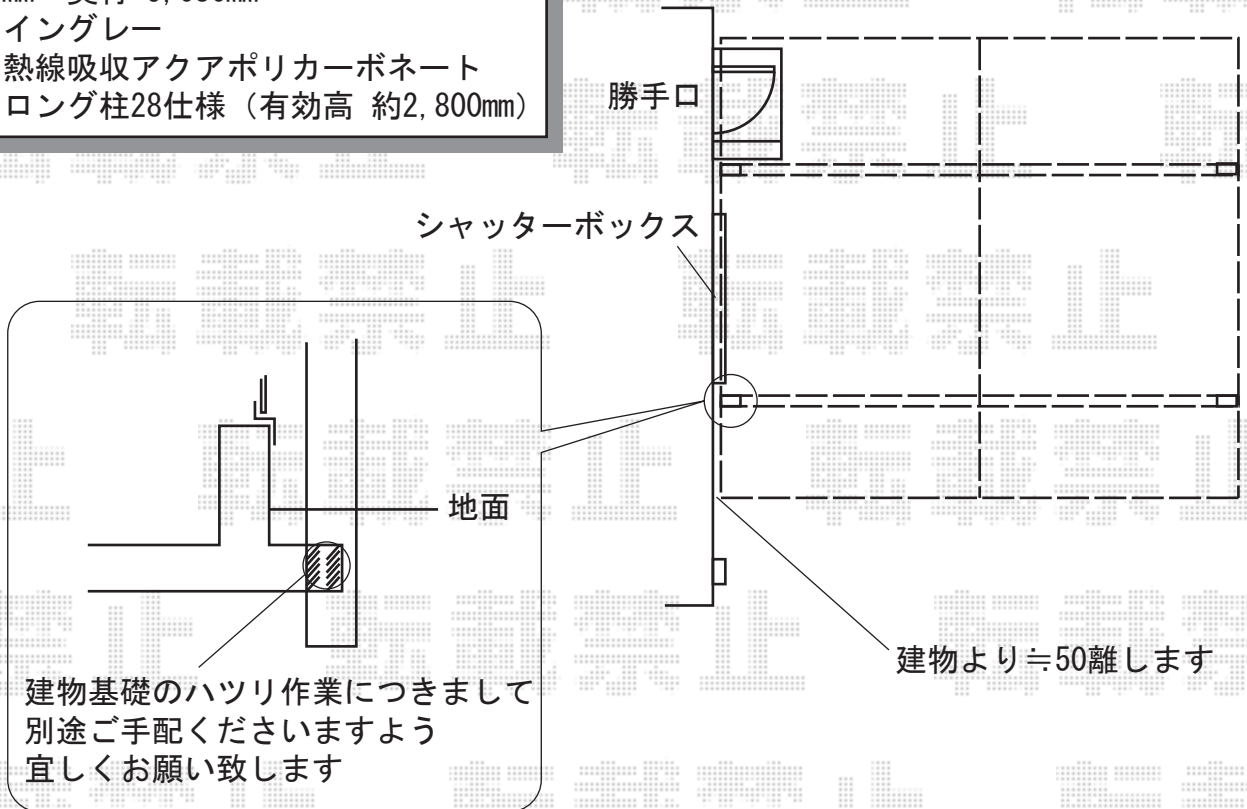

カーポート・機能門柱

トステム カーブポートシグマⅡ ワイド
幅=5,140mm 奥行=5,686mm
色：シャイングレー
屋根材：熱線吸収アクアポリカーボネート
柱仕様：ロング柱28仕様（有効高 約2,800mm）

TOEX ファンクションユニット ウィルモダン
両柱セット：センターブロック上下用
センターブロック上：
照明付き・インターホン用（右）
センターブロック下：照明無し
色：シャイングレー
ポスト：フラット横型ポスト（前入れ後取り出し）
サインパネル：アルミサイン（ネームシールタイプ）
デザインパネル：ステンレスパネル

TOEX シャレオR8型門扉 両開き
（ファンクションユニット接続）
扉本体（W×H）=400・800mm×1,200mm
柱仕様：柱使用
色：シャイングレー
錠：シリンダーRJ錠（シャイングレー）

現場状況や作図制限により概略図の内容と多少の違いが生じることがございます。
施工時は、現場優先とさせていただきますので、お立会い頂き、
最終のご指示のほど、何卒、宜しくお願い致します。

EX-SHOP
HTTP://WWW.EX-SHOP.NET