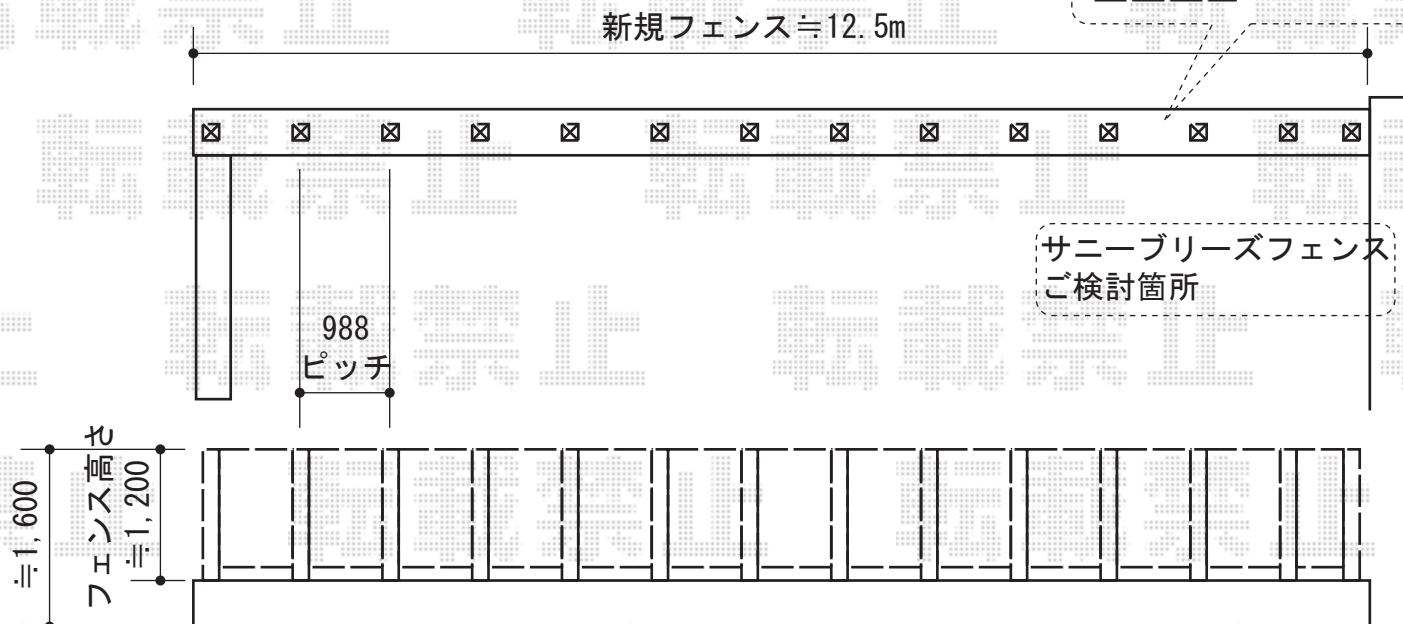

### プリレオR9型フェンス

本体1枚 (W×H) =1,979.5mm×1,200mm  
 枚数：7枚  
 色：シャイングレー  
 タイプ：フリーポールタイプ  
 柱：主柱×14本  
 部品セット：14セット  
 端部キャップ：4コ入×1セット  
 端部カバー：切詰用-側枠1本  
 \*幅切り詰め加工

### サニブリーズフェンス 上段S型+下段A型

本体1枚 (W×H) =1,000mm×1,554mm  
 枚数：S型×5枚・A型×5枚  
 色：シャイングレー  
 タイプ：間仕切りタイプ<2段施工>  
 柱：主柱×4本・端柱×2本  
 部品セット：主柱用×4・端柱用×1  
 \*基礎ブロック設置

現場状況や作図制限により概略図の内容と多少の違いが生じることがございます。  
 施工時は、現場優先とさせて頂きたく思いますので、お立会い頂き、  
 最終のご指示のほど、何卒、宜しくお願い致します。