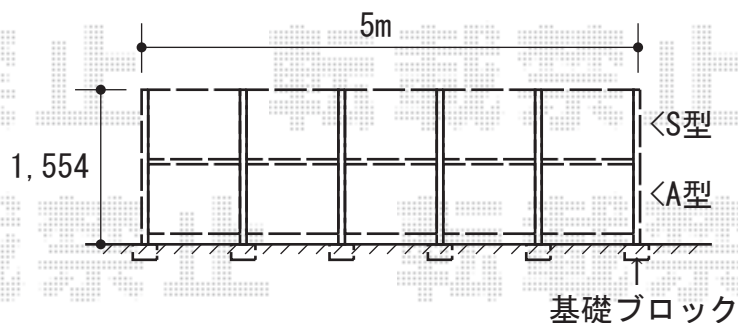

### プリレオR9型フェンス

本体1枚 (W×H) =1,979.5mm×1,200mm  
 枚数：7枚  
 色：シャイングレー  
 タイプ：フリーポールタイプ  
 柱：主柱×14本  
 部品セット：14セット  
 端部キャップ：4コ入×1セット  
 端部カバー：切詰用-側枠1本  
 \*幅切り詰め加工

### サニブリーズフェンス 上段S型+下段A型

本体1枚 (W×H) =1,000mm×1,554mm  
 枚数：S型×5枚・A型×5枚  
 色：シャイングレー  
 タイプ：間仕切りタイプ<2段施工>  
 柱：主柱×4本・端柱×2本  
 部品セット：主柱用×4・端柱用×1  
 \*基礎ブロック設置

現場状況や作図制限により概略図の内容と多少の違いが生じることがございます。  
 施工時は、現場優先とさせて頂きたく思いますので、お立会い頂き、  
 最終のご指示のほど、何卒、宜しくお願い致します。