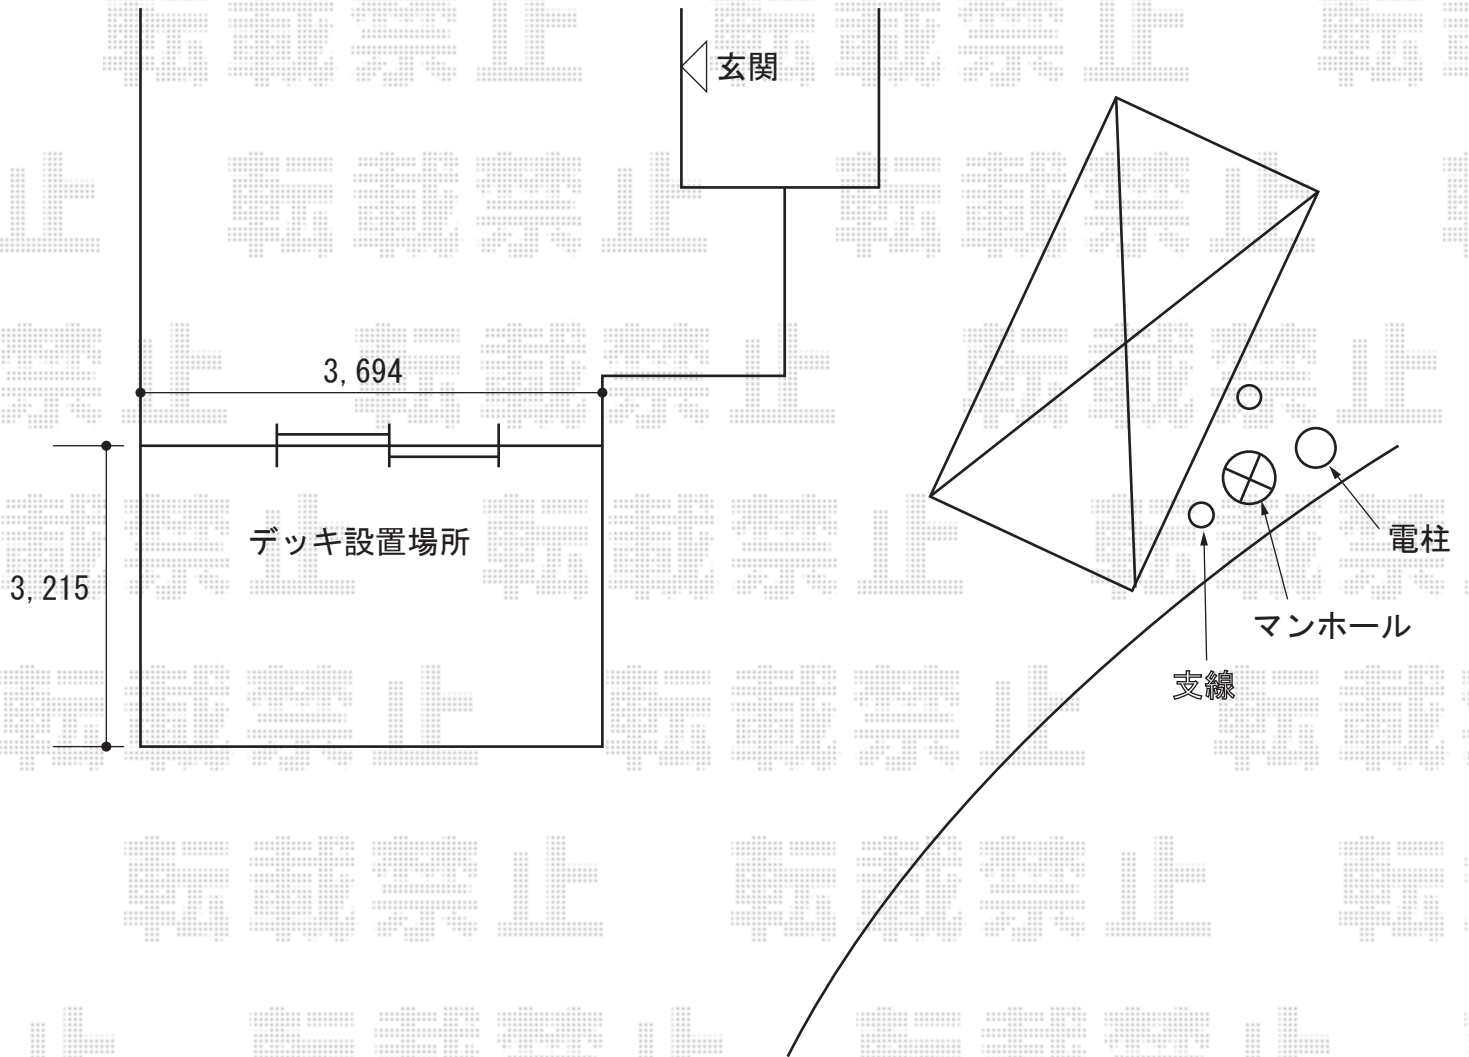

リウッドデッキ II 単体 (出幅8尺以上)

YKK AP リウッドデッキ II 単体 (出幅8尺以上)
間口=2.0間 (3,694mm)
出幅=10.5尺 (3,215mm)
色: レッドブラウン
床板: 縦張り
束柱: Sタイプ

現場状況や作図制限により概略図の内容と多少の違いが生じることがございます。
施工時は、現場優先とさせて頂きたく思いますので、お立会い頂き、
最終のご指示のほど、何卒、宜しくお願い致します。