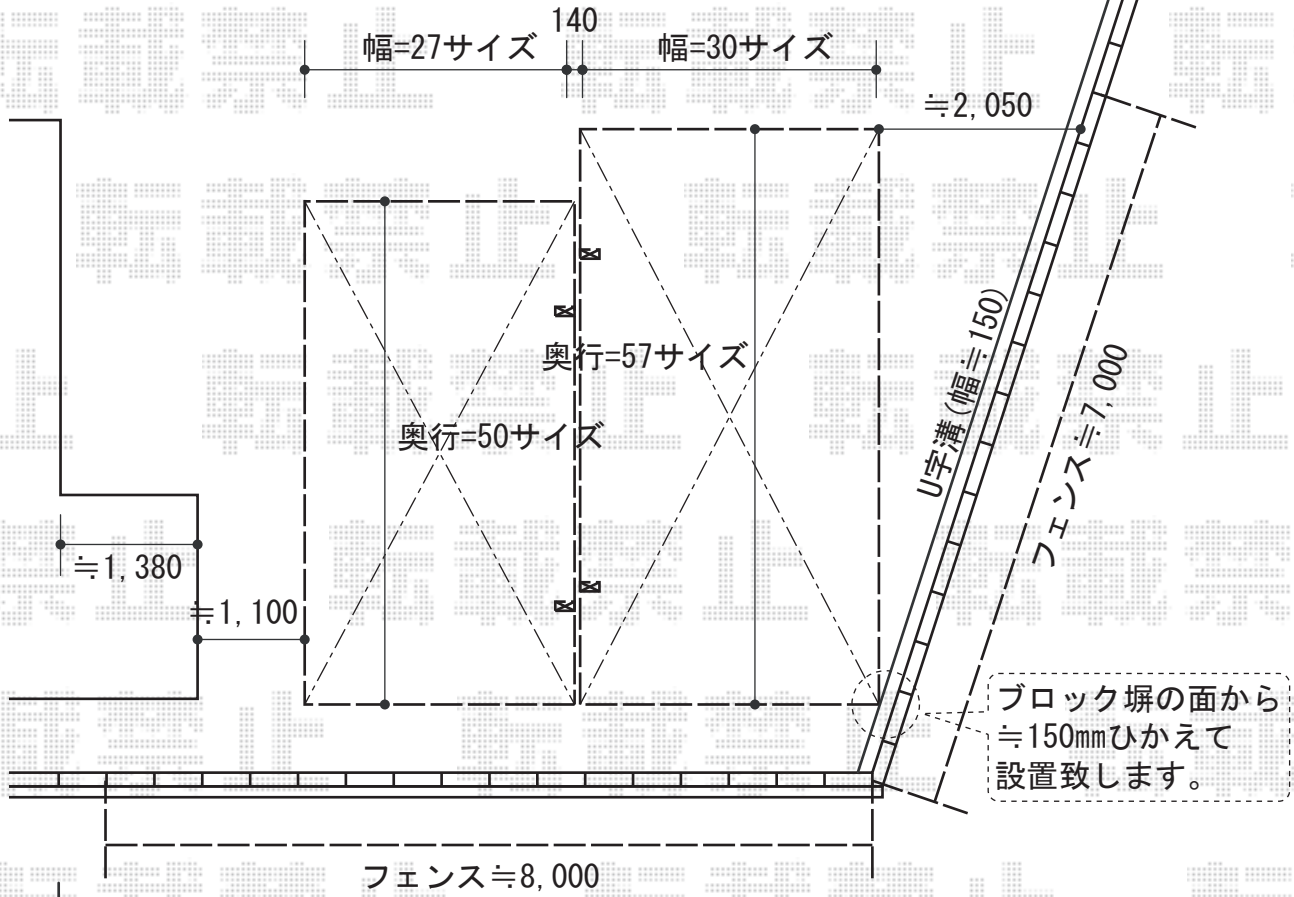

カーポート・フェンス