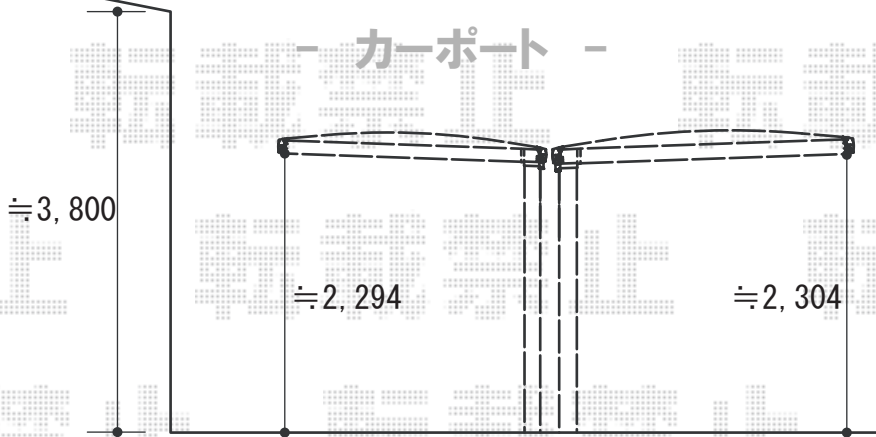

### TOEX キューブポートプラスレギュラー

幅=3,006mm  
奥行=5,712mm  
色:シャイングレー  
屋根材:熱線吸収ポリカーボネート(クリアブルー・すりガラス調)  
柱仕様:標準柱仕様(有効高 約2,200mm)

### TOEX キューブポートプラスレギュラー

幅=2,706mm  
奥行=5,006mm  
色:シャイングレー  
屋根材:熱線吸収ポリカーボネート(クリアブルー・すりガラス調)  
柱仕様:標準柱仕様(有効高 約2,200mm)

### TOEX サニーブリーズフェンスS型

本体1枚(W×H)=(1,000×1,200mm)×15枚  
主柱:13本  
端柱:2本  
コーナー柱:1本  
色:シャイングレー  
部品:部品セット 主柱用×13、端柱×2、コーナー柱×1本

現場状況や作図制限により概略図の内容と多少の違いが生じることがございます。  
施工時は、現場優先とさせて頂きたく思いますので、お立会い頂き、  
最終のご指示のほど、何卒、宜しくお願い致します。