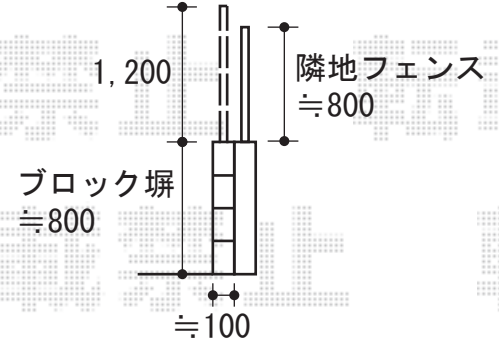

### TOEX キューブポートプラスレギュラー

幅=3,006mm  
奥行=5,712mm  
色:シャイングレー  
屋根材:熱線吸収ポリカーボネート(クリアブルー・すりガラス調)  
柱仕様:標準柱仕様(有効高 約2,200mm)

### TOEX キューブポートプラスレギュラー

幅=2,706mm  
奥行=5,006mm  
色:シャイングレー  
屋根材:熱線吸収ポリカーボネート(クリアブルー・すりガラス調)  
柱仕様:標準柱仕様(有効高 約2,200mm)