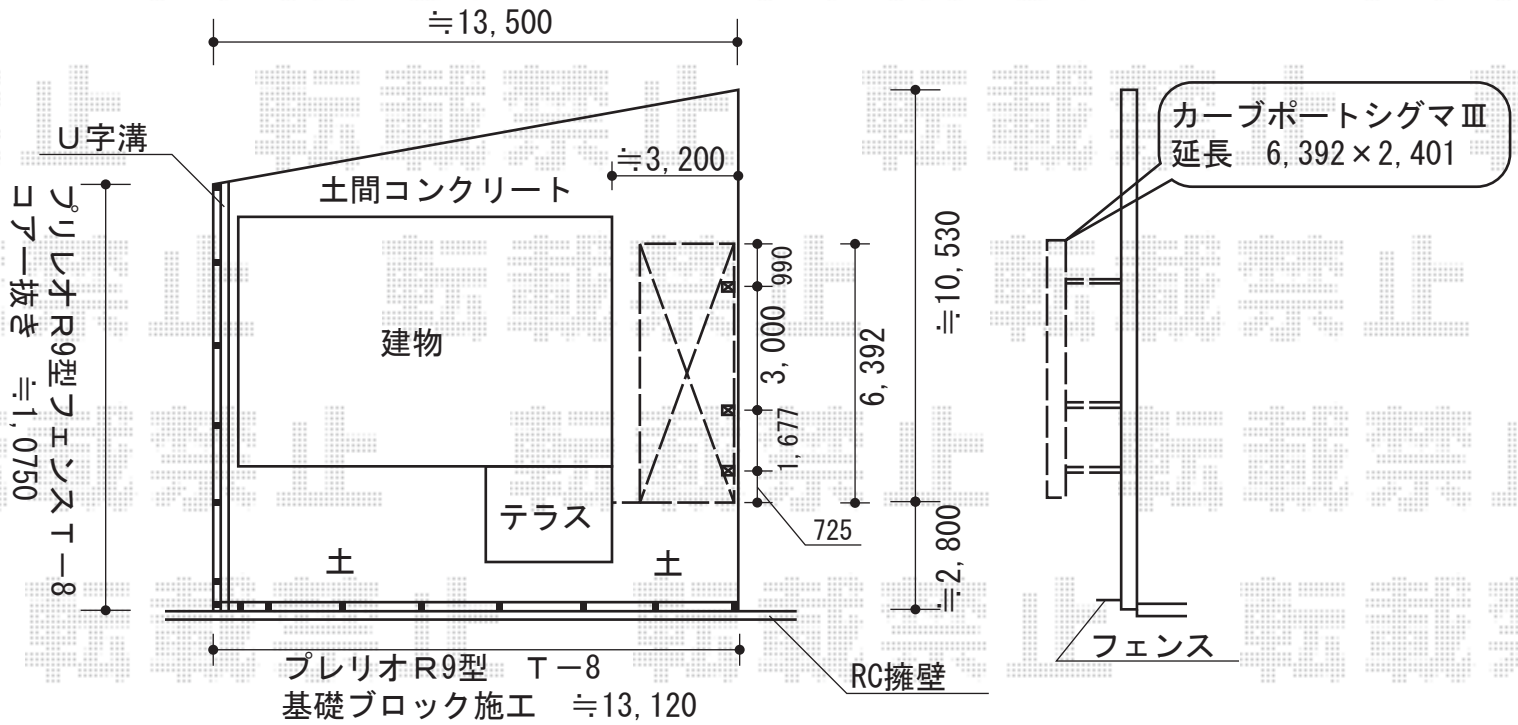

カーポート・フェンス

トステム プリレオR9型フェンスT-8フリーポールタイプ
 本体1枚 (W×H) =(1,979×800)mm
 色：アイボリーホワイト
 本体12枚
 柱15本
 部品セットA15セット
 コーナー継手1セット
 部品カバー(左右)各1本
 端部キャップ1本

トステム カーブポートシグマⅢ 延長 積雪～20cm対応
 幅=2,401mm
 奥行=6,392mm
 色：ホワイト
 屋根材：ポリカーボネート(ブルースモーク)
 柱仕様：標準柱仕様(有効高 約1,800mm)

現場状況や作図制限により概略図の内容と多少の違いが生じることがございます。
 施工時は、現場優先とさせて頂きたく思いますので、お立会い頂き、
 最終のご指示のほど、何卒、宜しくお願い致します。

EX-SHOP
[HTTP://WWW.EX-SHOP.NET](http://www.ex-shop.net)

担当：有馬