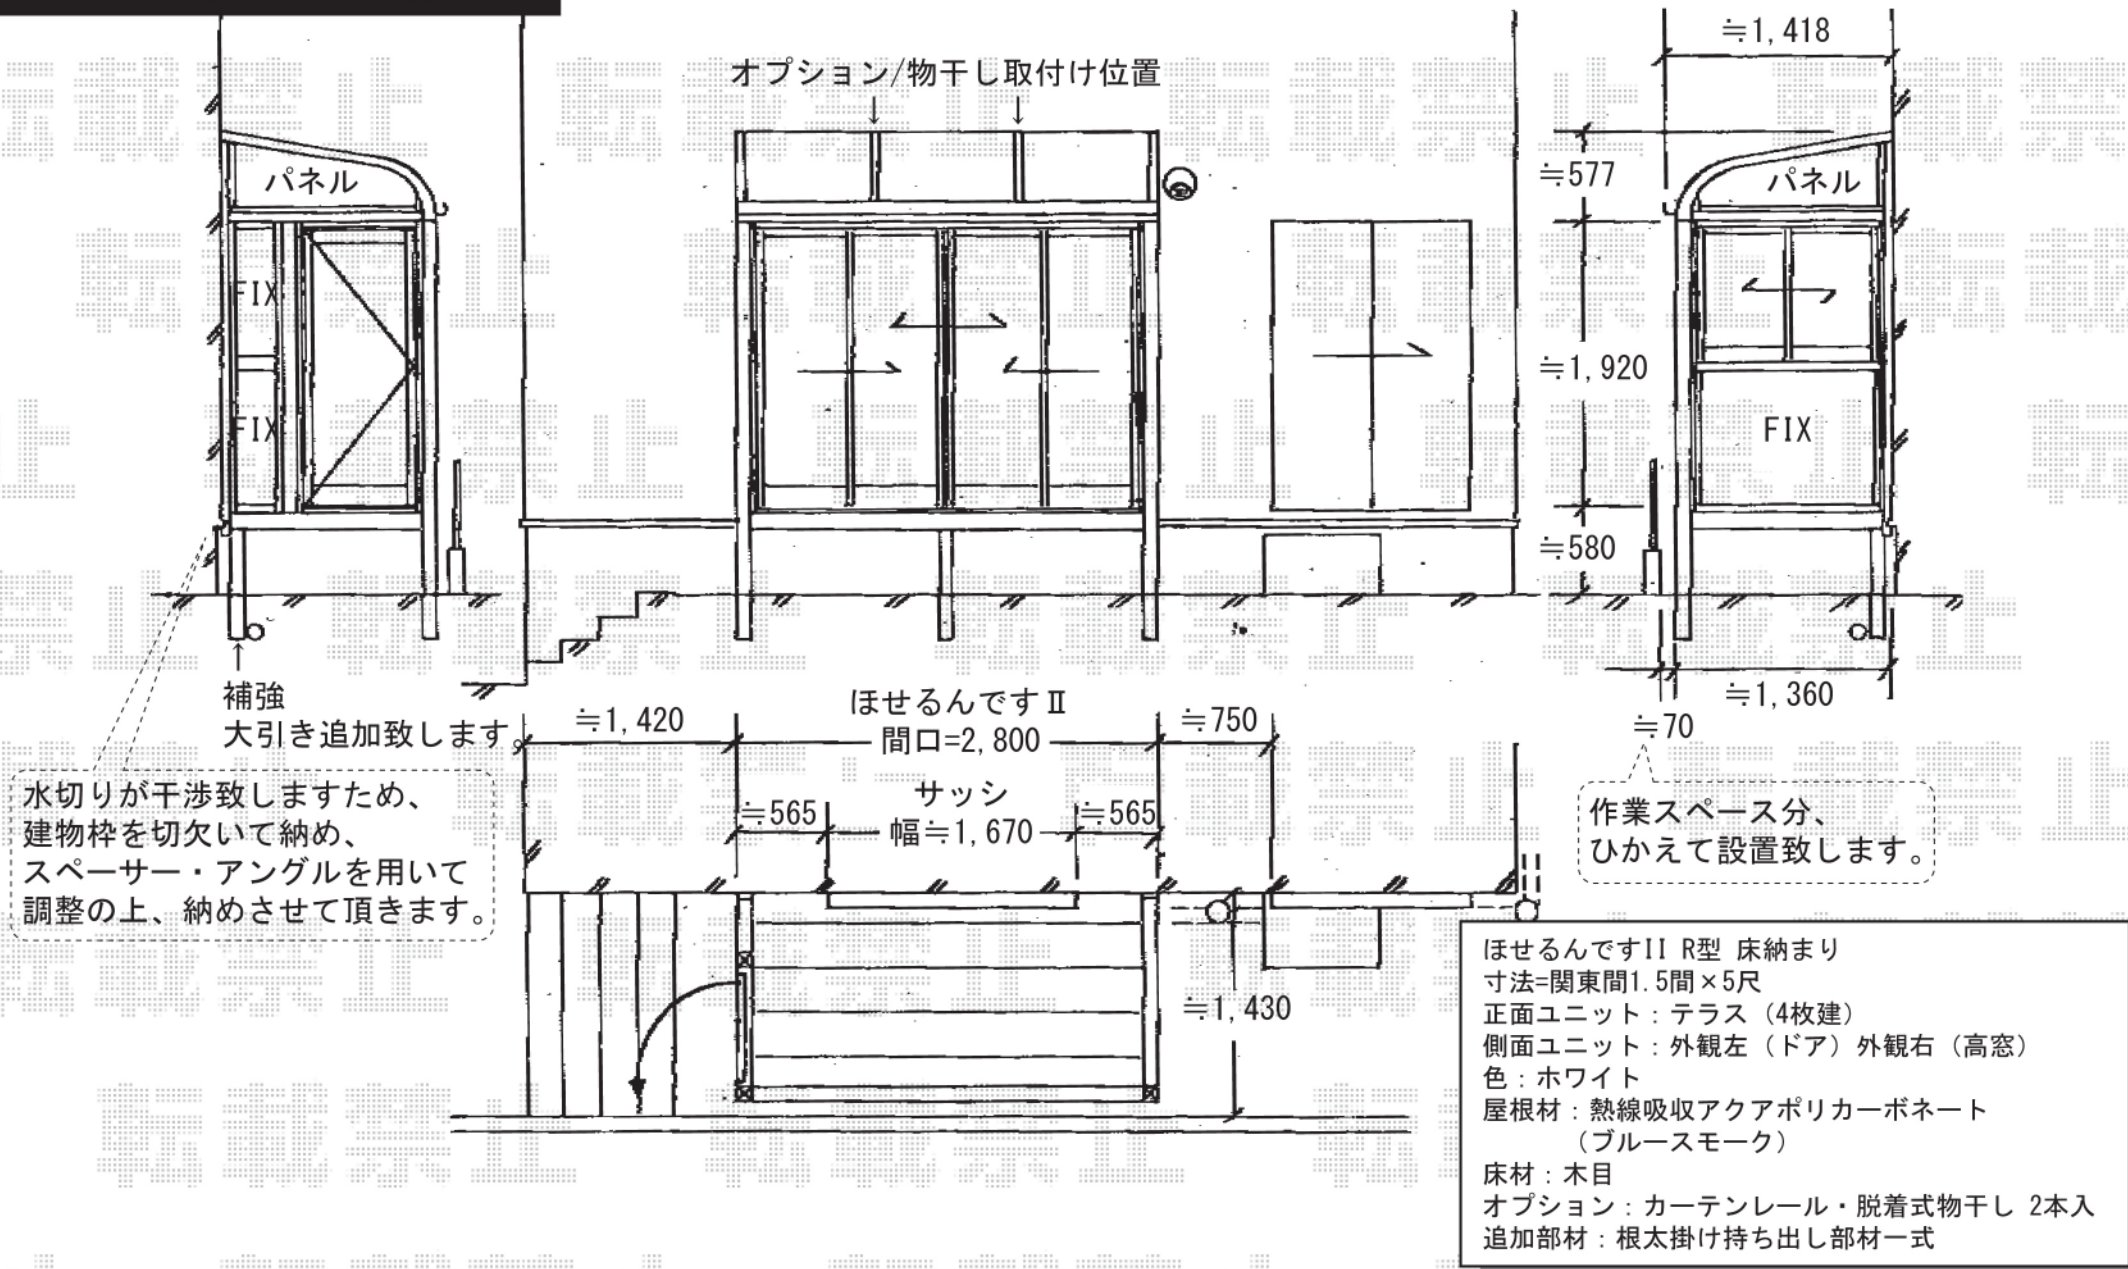

ほせるんですII R型 床納まり

現場状況や作図制限により概略図の内容と多少の違いが生じることがございます。
施工時は、現場優先とさせて頂きたく思いますので、お立会い頂き、
最終のご指示のほど、何卒、宜しくお願い致します。

EX-SHOP
HTTP://WWW.EX-SHOP.NET

担当：堀