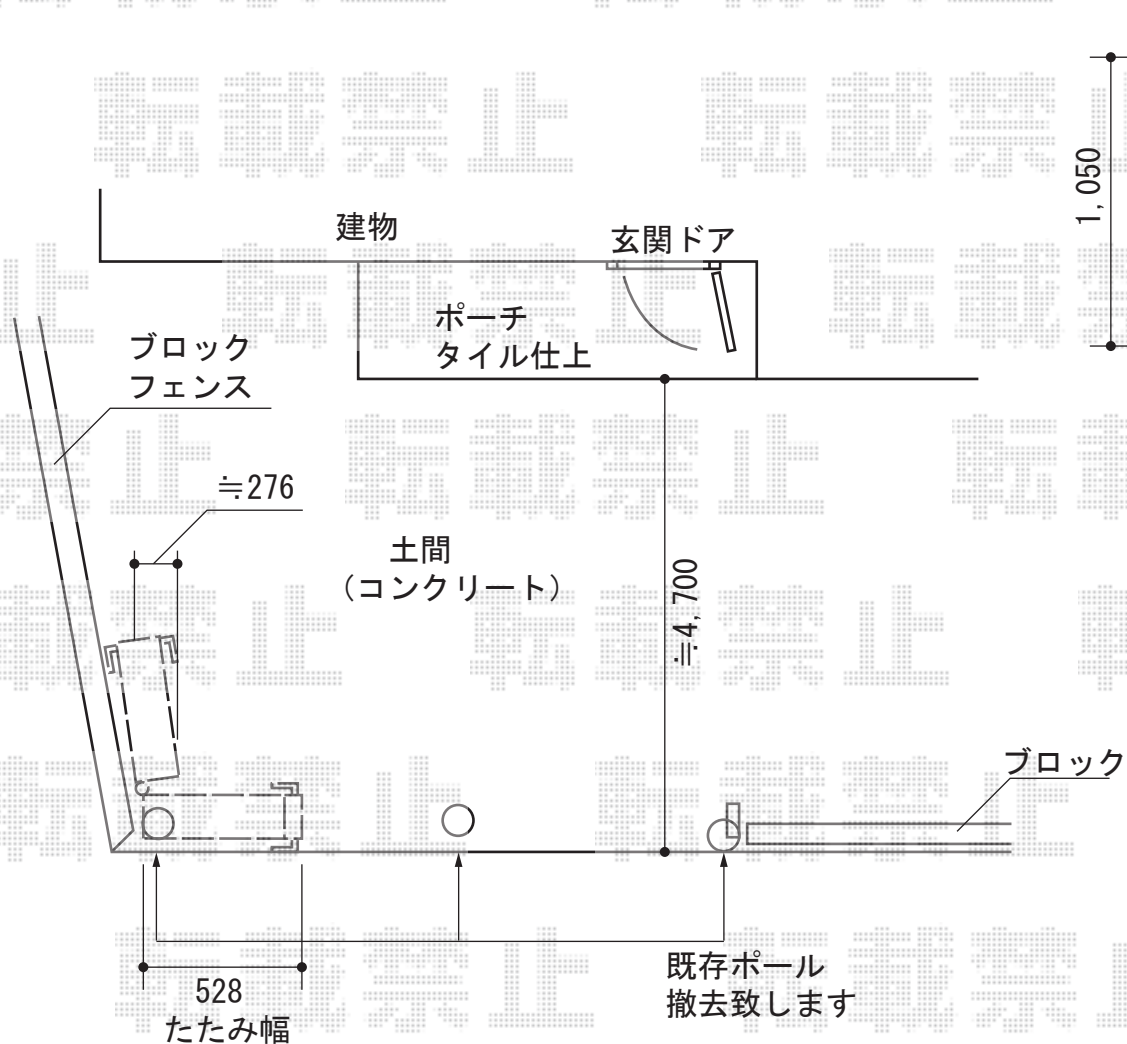

カーゲート

TOEX アルシャインM型 Aタイプ ノンレール 片開き
開口幅=2,862mm
全幅=3,032mm
たたみ幅=528mm
高さ=1,050mm
色:マイルドブラック

現場状況や作図制限により概略図の内容と多少の違いが生じることがございます。
施工時は、現場優先とさせて頂きたく思いますので、お立会い頂き、
最終のご指示のほど、何卒、宜しくお願い致します。

EX-SHOP

[HTTP://WWW.EX-SHOP.NET](http://www.ex-shop.net)

担当:大辻