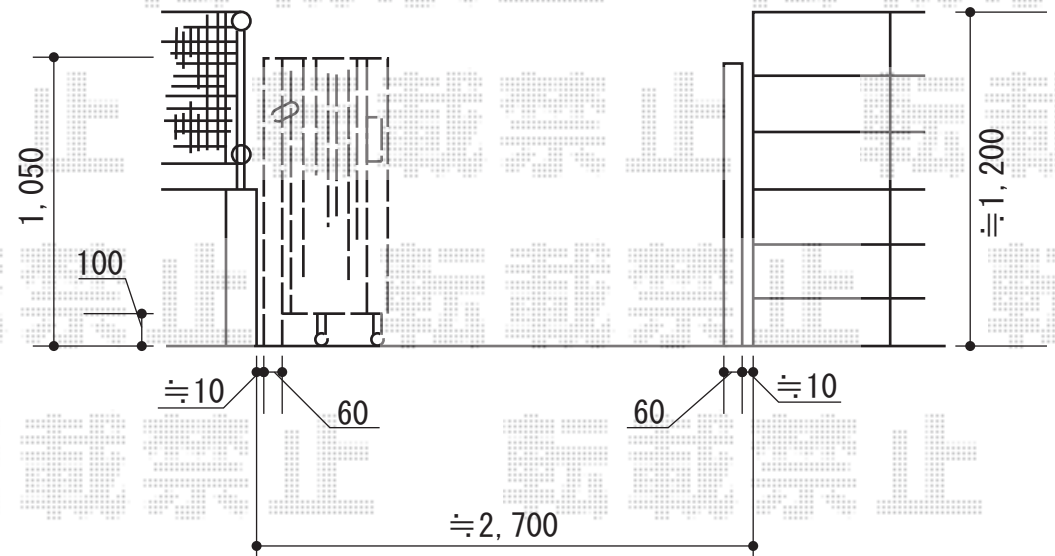

カーゲート

TOEX アルシャインM型 Aタイプ ノンレール 片開き
開口幅=2,862mm
全幅=3,032mm
たたみ幅=528mm
高さ=1,050mm
色:マイルドブラック

現場状況や作図制限により概略図の内容と多少の違いが生じることがございます。
施工時は、現場優先とさせて頂きたく思いますので、お立会い頂き、
最終のご指示のほど、何卒、宜しくお願い致します。

EX-SHOP

[HTTP://WWW.EX-SHOP.NET](http://www.ex-shop.net)