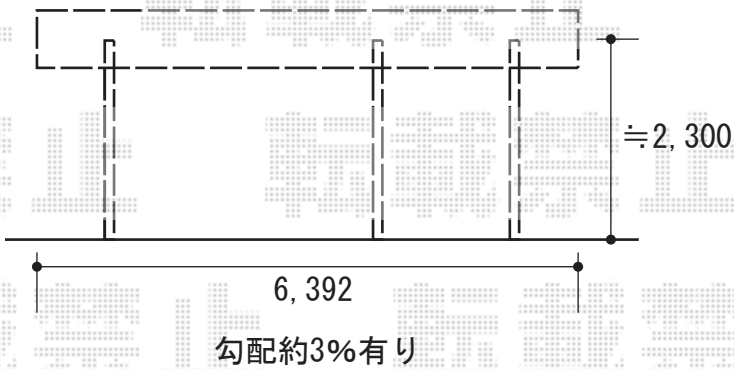

カーポート・カーゲート

TOEX ワイドオーバードアR1型 電動式
 本体 (W×H) =5,950mm×1,000mm
 色：シャイングレー
 柱仕様：ハイルーフ仕様
 駆動：2モーター仕様
 電動タイプ：AC100V結線用柱仕様

この部分は合掌用の
 目隠しキャップを
 付けることが出来ません。

現場合わせて
 ≒200~300

トステム カーブポートシグマⅢ M合掌
 (基本・延長合掌)
 幅=6,014mm 奥行=5,686mm/7,098mm
 色：シャイングレー
 屋根材：熱線吸収アクアポリカーボネート (ブルースモーク)
 柱仕様：ロング柱23仕様 (有効高 約2,300mm) × 3
 /ロング柱28仕様 (有効高 約2,800mm) × 2

現場状況や作図制限により概略図の内容と多少の違いが生じることがございます。
 施工時は、現場優先とさせて頂きたく思いますので、お立会い頂き、
 最終のご指示のほど、何卒、宜しくお願い致します。

EX-SHOP
 HTTP://WWW.EX-SHOP.NET

担当：角田