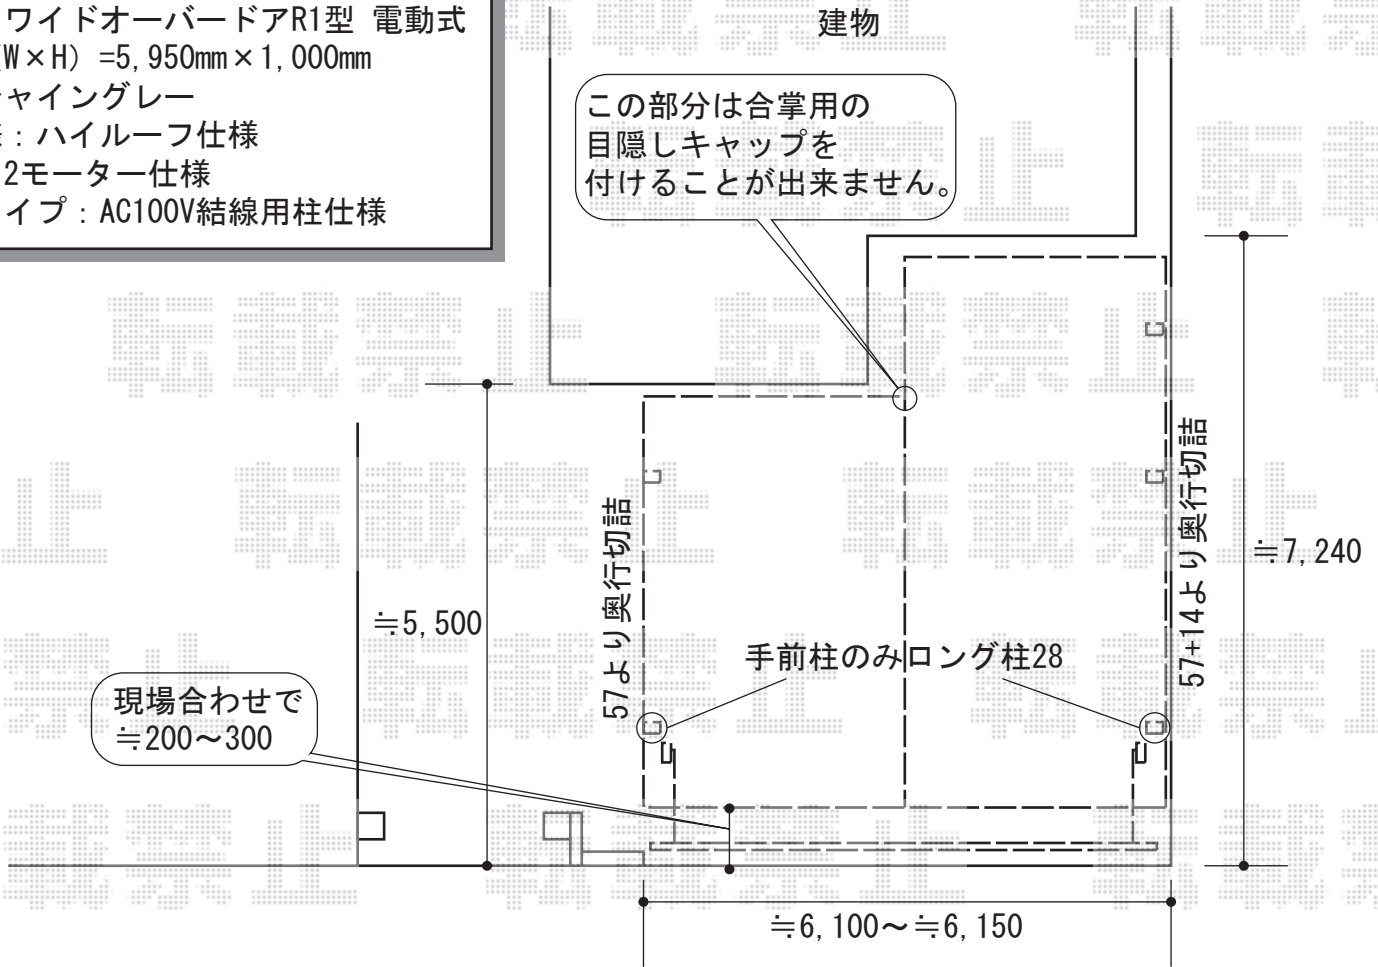

カーポート・カーゲート

TOEX ワイドオーバードアR1型 電動式
 本体 (W×H) =5,950mm×1,000mm
 色：シャイングレー
 柱仕様：ハイルーフ仕様
 駆動：2モーター仕様
 電動タイプ：AC100V結線用柱仕様

この部分は合掌用の
 目隠しキャップを
 付けることが出来ません。

現場合わせて
 ≒200~300

トステム カーブポートシグマⅢ M合掌
 (基本・延長合掌)
 幅=6,014mm 奥行=5,686mm/7,098mm
 色：シャイングレー
 屋根材：熱線吸収アクアポリカーボネート (ブルースモーク)
 柱仕様：ロング柱23仕様 (有効高 約2,300mm) × 3
 /ロング柱28仕様 (有効高 約2,800mm) × 2

現場状況や作図制限により概略図の内容と多少の違いが生じることがございます。
 施工時は、現場優先とさせて頂きたく思いますので、お立会い頂き、
 最終のご指示のほど、何卒、宜しくお願い致します。

EX-SHOP
 HTTP://WWW.EX-SHOP.NET

担当：角田