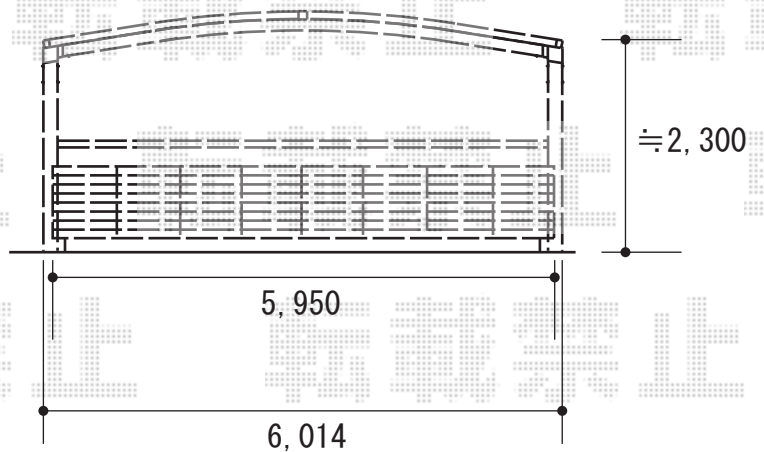

カーポート・カーゲート

TOEX ワイドオーバードアR1型 電動式
 本体 (W×H) =5,950mm×1,000mm
 色：シャイングレー
 柱仕様：ハイルーフ仕様
 駆動：2モーター仕様
 電動タイプ：AC100V結線用柱仕様

この部分は合掌用の
 目隠しキャップを
 付けることが出来ません。

現場合わせて
 ≒200~300

トステム カーブポートシグマⅢ M合掌
 (基本・延長合掌)
 幅=6,014mm 奥行=5,686mm/7,098mm
 色：シャイングレー
 屋根材：熱線吸収アクアポリカーボネート (ブルースモーク)
 柱仕様：ロング柱23仕様 (有効高 約2,300mm) × 3
 /ロング柱28仕様 (有効高 約2,800mm) × 2

現場状況や作図制限により概略図の内容と多少の違いが生じることがございます。
 施工時は、現場優先とさせて頂きたく思いますので、お立会い頂き、
 最終のご指示のほど、何卒、宜しくお願い致します。

EX-SHOP
 HTTP://WWW.EX-SHOP.NET

担当：角田