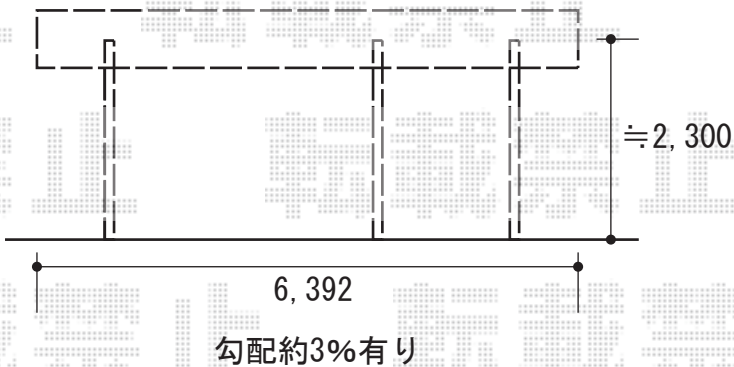

カーゲート・カーポート

TOEX ワイドオーバードアR1型 電動式
 本体 (W×H) =5,950mm×1,000mm
 色：シャイングレー
 柱仕様：ハイルフ仕様
 駆動：2モーター仕様
 電動タイプ：AC100V結線用柱仕様

この部分は合掌用の
 目隠しキャップを
 付けることが出来ません。

現場合わせて
 ≒200~300

トステム カーブポートシグマⅢ M合掌
 (基本・延長合掌)
 幅=6,014mm 奥行=5,686mm/7,098mm
 色：シャイングレー
 屋根材：熱線吸収アクアポリカーボネート (ブルースモーク)
 柱仕様：ロング柱23仕様 (有効高 約2,300mm) × 3
 /ロング柱28仕様 (有効高 約2,800mm) × 2

現場状況や作図制限により概略図の内容と多少の違いが生じることがございます。
 施工時は、現場優先とさせて頂きたく思いますので、お立会い頂き、
 最終のご指示のほど、何卒、宜しくお願い致します。

EX-SHOP
[HTTP://WWW.EX-SHOP.NET](http://www.ex-shop.net)

担当：角田