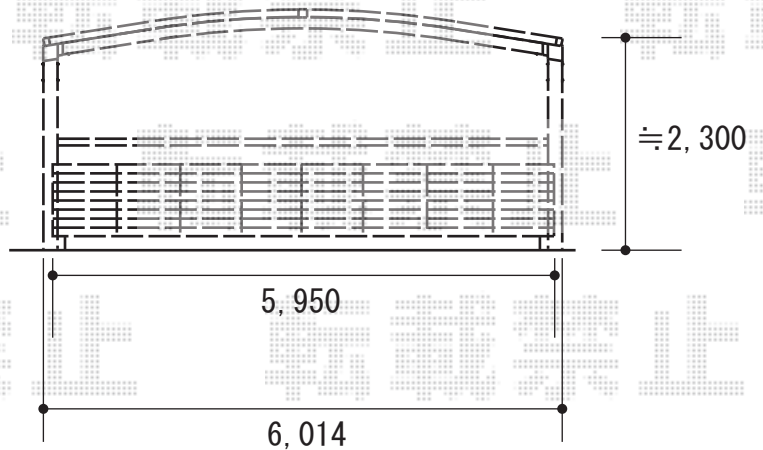

カーゲート・カーポート

TOEX ワイドオーバードアR1型 電動式
 本体 (W×H) =5,950mm×1,000mm
 色：シャイングレー
 柱仕様：ハイルフ仕様
 駆動：2モーター仕様
 電動タイプ：AC100V結線用柱仕様

この部分は合掌用の
 目隠しキャップを
 付けることが出来ません。

現場合わせて
 ≒200~300

トステム カーブポートシグマⅢ M合掌
 (基本・延長合掌)
 幅=6,014mm 奥行=5,686mm/7,098mm
 色：シャイングレー
 屋根材：熱線吸収アクアポリカーボネート (ブルースモーク)
 柱仕様：ロング柱23仕様 (有効高 約2,300mm) × 3
 /ロング柱28仕様 (有効高 約2,800mm) × 2

現場状況や作図制限により概略図の内容と多少の違いが生じることがございます。
 施工時は、現場優先とさせて頂きたく思いますので、お立会い頂き、
 最終のご指示のほど、何卒、宜しくお願い致します。

EX-SHOP
[HTTP://WWW.EX-SHOP.NET](http://www.ex-shop.net)

担当：角田