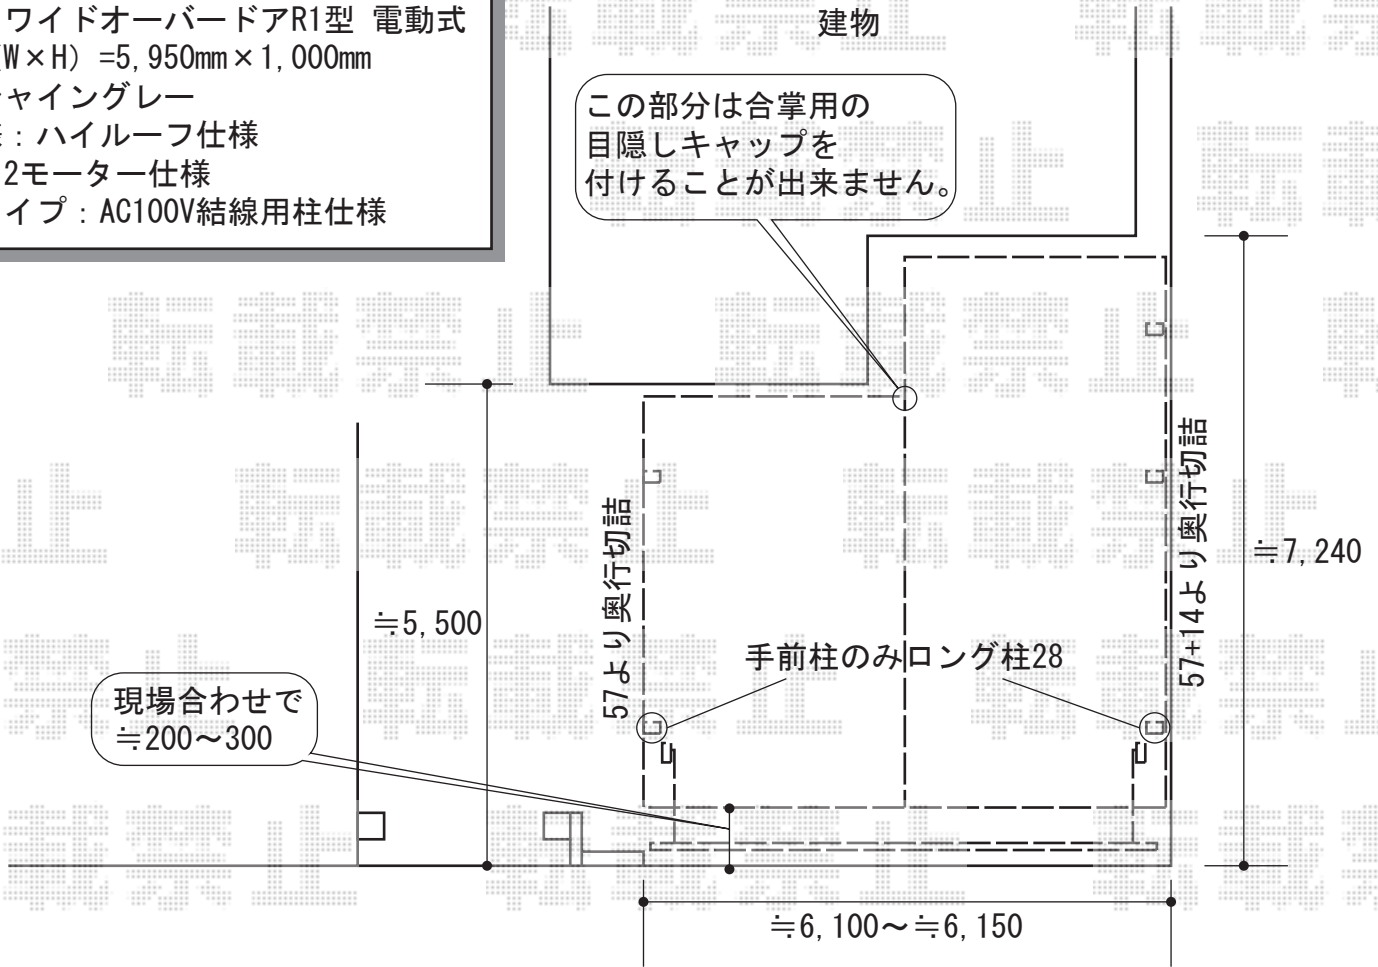

カーゲート・カーポート

TOEX ワイドオーバードアR1型 電動式
 本体 (W×H) =5,950mm×1,000mm
 色：シャイングレー
 柱仕様：ハイルフ仕様
 駆動：2モーター仕様
 電動タイプ：AC100V結線用柱仕様

この部分は合掌用の
 目隠しキャップを
 付けることが出来ません。

現場合わせて
 ≒200~300

トステム カーブポートシグマⅢ M合掌
 (基本・延長合掌)
 幅=6,014mm 奥行=5,686mm/7,098mm
 色：シャイングレー
 屋根材：熱線吸収アクアポリカーボネート (ブルースモーク)
 柱仕様：ロング柱23仕様 (有効高 約2,300mm) × 3
 /ロング柱28仕様 (有効高 約2,800mm) × 2

現場状況や作図制限により概略図の内容と多少の違いが生じることがございます。
 施工時は、現場優先とさせて頂きたく思いますので、お立会い頂き、
 最終のご指示のほど、何卒、宜しくお願い致します。

EX-SHOP
[HTTP://WWW.EX-SHOP.NET](http://www.ex-shop.net)

担当：角田