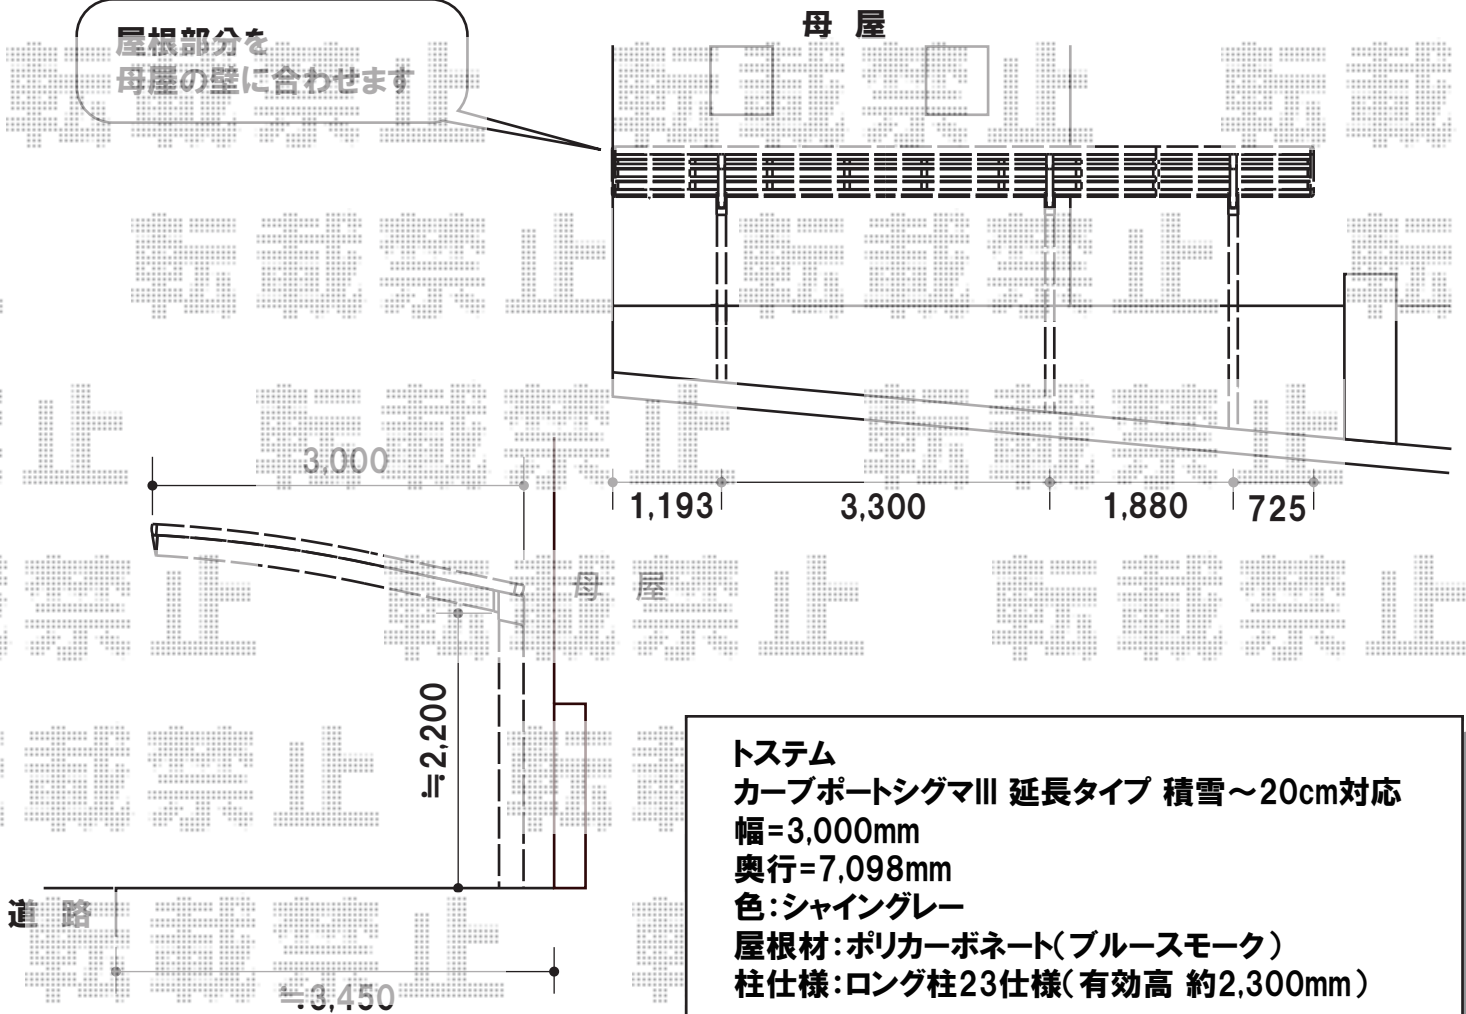

屋根部分を  
母屋の壁に合わせます

トステム

カーポートシグマIII 延長タイプ 積雪～20cm対応

幅=3,000mm

奥行=7,098mm

色:シャイングレー

屋根材:ポリカーボネート(ブルースモーク)

柱仕様:ロング柱23仕様(有効高 約2,300mm)

現場状況や作図制限により概略図の内容と多少の違いが生じることがございます。  
施工時は、現場優先とさせていただきますので、お立会い頂き、  
最終のご指示のほど、何卒、宜しくお願い致します。

EX-SHOP  
HTTP://WWW.EX-SHOP.NET

担当:堺谷