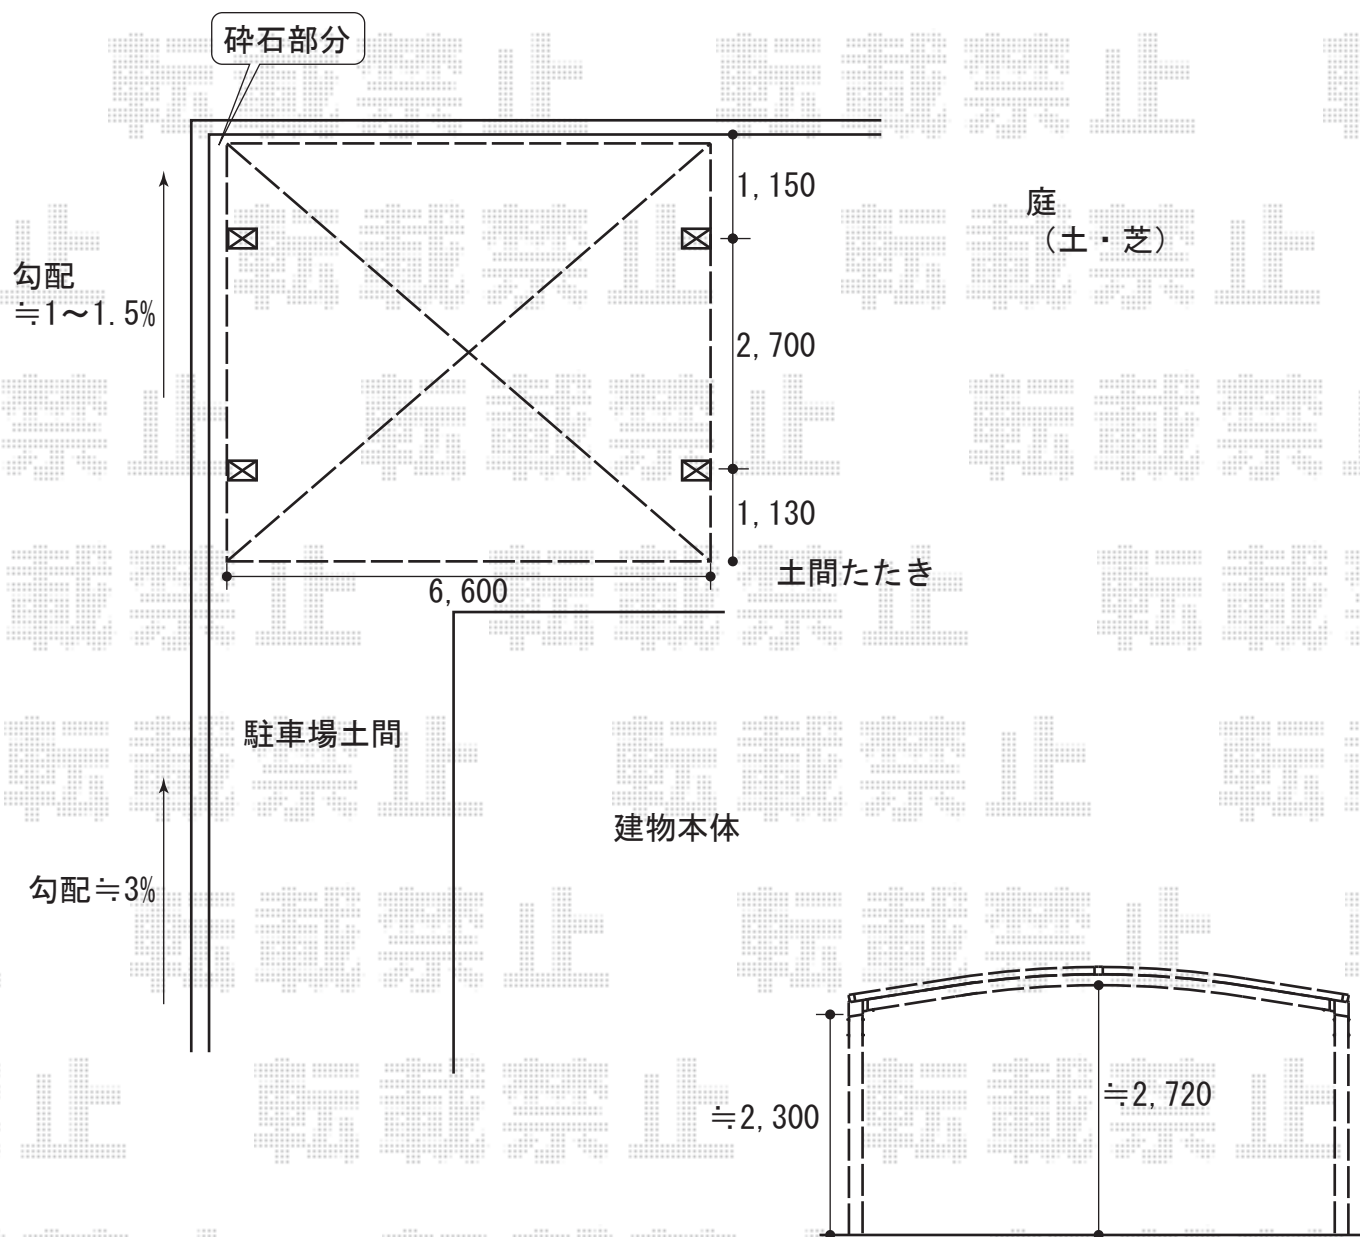

カーブポートシグマⅢ ワイド 積雪～20cm対応

カーブポートシグマⅢ ワイド 積雪～20cm対応

幅=6,060mm

奥行=4,980mm

色：シャイングレー

屋根材：熱線吸収アクアポリカーボネート（ブルースモーク）

柱仕様：ロング柱23仕様（有効高 約2,300mm）

現場状況や作図制限により概略図の内容と多少の違いが生じることがございます。
施工時は、現場優先とさせていただきますので、お立会い頂き、
最終のご指示のほど、何卒、宜しくお願い致します。