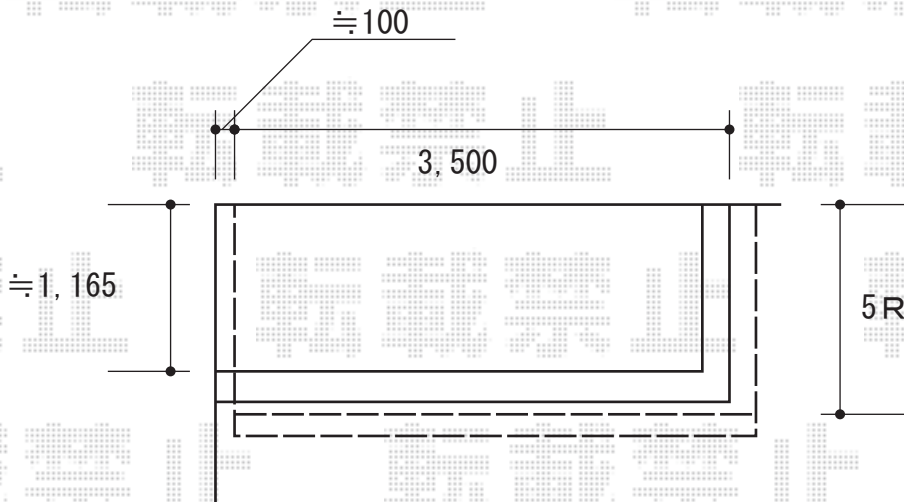

ライザーテラスII R型 テラスタイプ・屋根タイプ 単体

ライザーテラスII R型 テラスタイプ 単体
間口=関東間1.0間 (柱芯々1,620mm 屋根幅1,840mm)
出幅=3尺 (885mm)
色 : オータムブラウン
屋根材 : ポリカーボネート (ブラウン)
柱仕様 : 柱位置固定タイプ

ライザーテラスII R型 屋根タイプ 単体
間口=関東間2.0間 (柱芯々3,440mm 屋根幅3,660mm)
出幅=5尺 (1,485mm)
色 : オータムブラウン
屋根材 : ポリカーボネート (ブラウン)
柱仕様 : 柱奥行移動タイプ
オプション : 吊り下げ物干し 標準 2本入