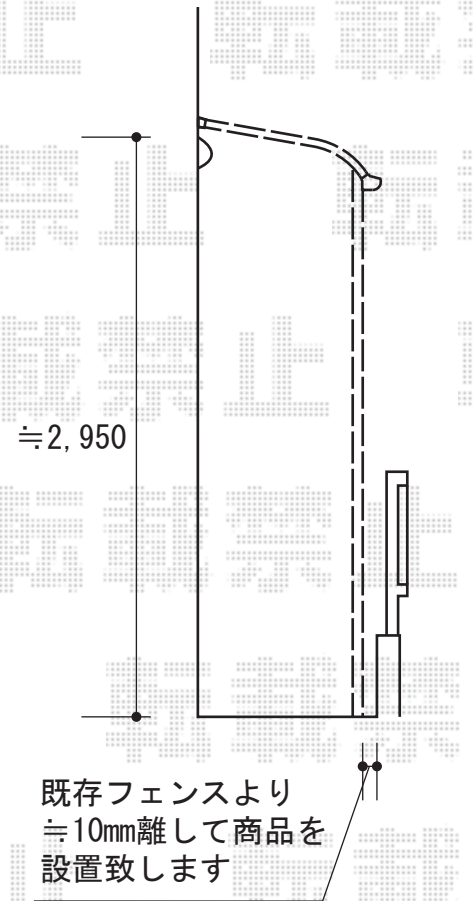

ライザーテラスII R型 テラスタイプ・屋根タイプ 単体

ライザーテラスII R型 テラスタイプ 単体
間口=関東間1.0間 (柱芯々1,620mm 屋根幅1,840mm)
出幅=3尺 (885mm)
色 : オータムブラウン
屋根材 : ポリカーボネート (ブラウン)
柱仕様 : 柱位置固定タイプ

ライザーテラスII R型 屋根タイプ 単体
間口=関東間2.0間 (柱芯々3,440mm 屋根幅3,660mm)
出幅=5尺 (1,485mm)
色 : オータムブラウン
屋根材 : ポリカーボネート (ブラウン)
柱仕様 : 柱奥行移動タイプ
オプション : 吊り下げ物干し 標準 2本入

現場状況や作図制限により概略図の内容と多少の違いが生じることがございます。
施工時は、現場優先とさせて頂きたく思いますので、お立会い頂き、
最終のご指示のほど、何卒、宜しくお願い致します。

EX-SHOP
HTTP://WWW.EX-SHOP.NET

担当:堀

全ての著作権は、エクスショップに帰属します。当社とのお取引目的外の使用・複製・転載禁止となっております。