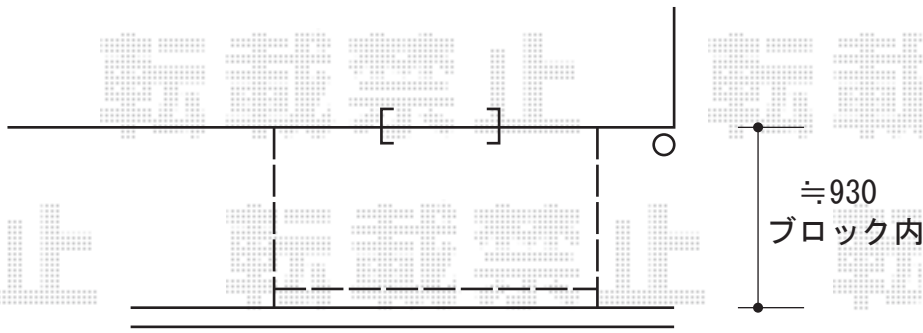

ライザーテラスII R型 テラスタイプ・屋根タイプ 単体

ライザーテラスII R型 テラスタイプ 単体
間口=関東間1.0間 (柱芯々1,620mm 屋根幅1,840mm)
出幅=3尺 (885mm)
色 : オータムブラウン
屋根材 : ポリカーボネート (ブラウン)
柱仕様 : 柱位置固定タイプ

ライザーテラスII R型 屋根タイプ 単体
間口=関東間2.0間 (柱芯々3,440mm 屋根幅3,660mm)
出幅=5尺 (1,485mm)
色 : オータムブラウン
屋根材 : ポリカーボネート (ブラウン)
柱仕様 : 柱奥行移動タイプ
オプション : 吊り下げ物干し 標準 2本入