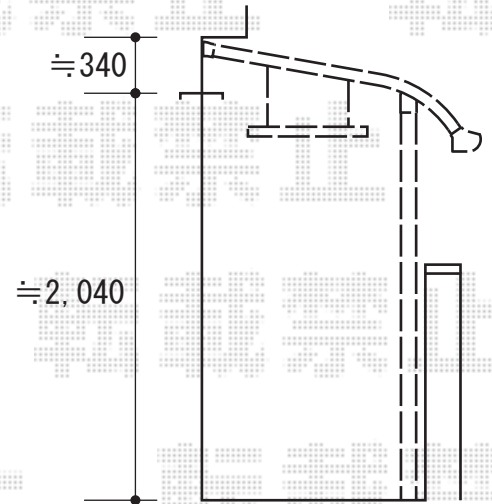

ライザーテラスII R型 テラスタイプ・屋根タイプ 単体

ライザーテラスII R型 テラスタイプ 単体
間口=関東間1.0間 (柱芯々1,620mm 屋根幅1,840mm)
出幅=3尺 (885mm)
色 : オータムブラウン
屋根材 : ポリカーボネート (ブラウン)
柱仕様 : 柱位置固定タイプ

ライザーテラスII R型 屋根タイプ 単体
間口=関東間2.0間 (柱芯々3,440mm 屋根幅3,660mm)
出幅=5尺 (1,485mm)
色 : オータムブラウン
屋根材 : ポリカーボネート (ブラウン)
柱仕様 : 柱奥行移動タイプ
オプション : 吊り下げ物干し 標準 2本入