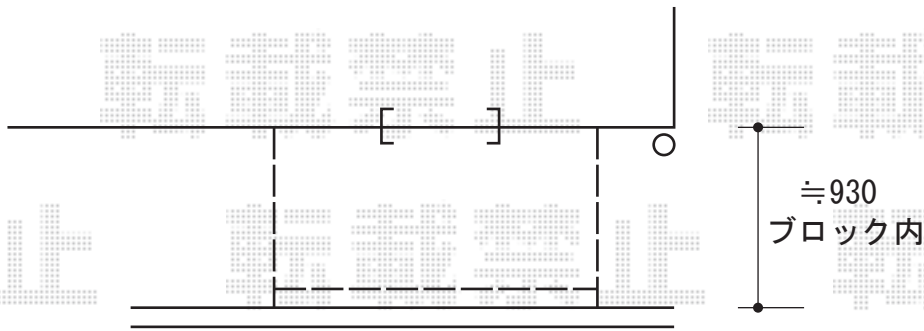

テラス屋根・バルコニー屋根

ライザーテラスII R型 テラスタイプ 単体
間口=関東間1.0間 (柱芯々1,620mm 屋根幅1,840mm)
出幅=3尺 (885mm)
色: オータムブラウン
屋根材: ポリカーボネート (ブラウン)
柱仕様: 柱位置固定タイプ

ライザーテラスII R型 屋根タイプ 単体
間口=関東間2.0間 (柱芯々3,440mm 屋根幅3,660mm)
出幅=5尺 (1,485mm)
色: オータムブラウン
屋根材: ポリカーボネート (ブラウン)
柱仕様: 柱奥行移動タイプ
オプション: 吊り下げ物干し 標準 2本入