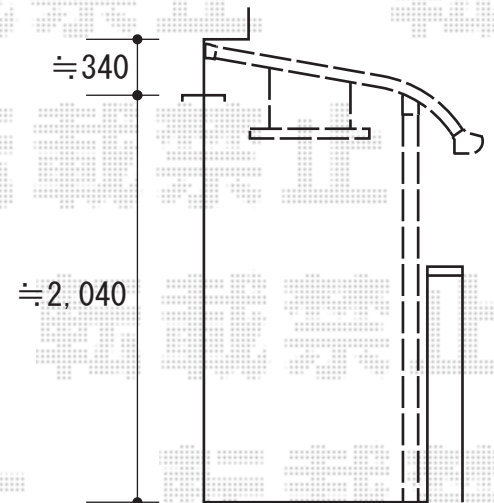

テラス屋根・バルコニー屋根

ライザーテラスII R型 テラスタイプ 単体
間口=関東間1.0間 (柱芯々1,620mm 屋根幅1,840mm)
出幅=3尺 (885mm)
色: オータムブラウン
屋根材: ポリカーボネート (ブラウン)
柱仕様: 柱位置固定タイプ

ライザーテラスII R型 屋根タイプ 単体
間口=関東間2.0間 (柱芯々3,440mm 屋根幅3,660mm)
出幅=5尺 (1,485mm)
色: オータムブラウン
屋根材: ポリカーボネート (ブラウン)
柱仕様: 柱奥行移動タイプ
オプション: 吊り下げ物干し 標準 2本入