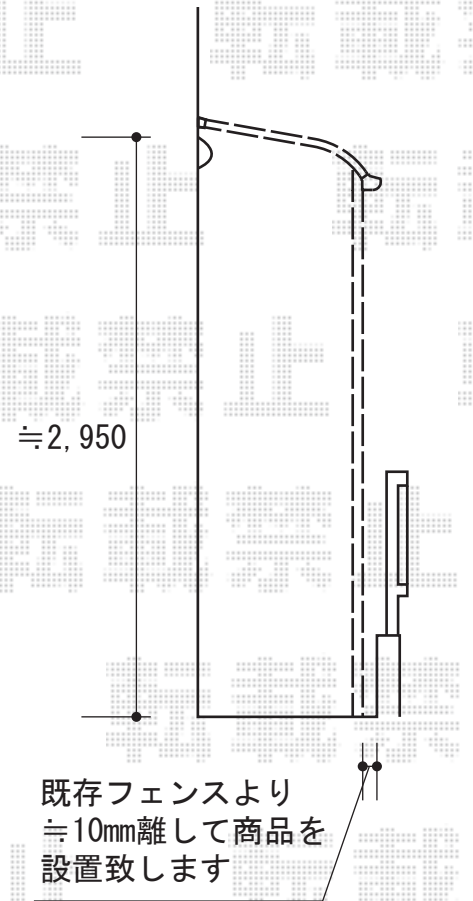

テラス屋根・バルコニー屋根

ライザーテラスII R型 テラスタイプ 単体
間口=関東間1.0間 (柱芯々1,620mm 屋根幅1,840mm)
出幅=3尺 (885mm)
色: オータムブラウン
屋根材: ポリカーボネート (ブラウン)
柱仕様: 柱位置固定タイプ

ライザーテラスII R型 屋根タイプ 単体
間口=関東間2.0間 (柱芯々3,440mm 屋根幅3,660mm)
出幅=5尺 (1,485mm)
色: オータムブラウン
屋根材: ポリカーボネート (ブラウン)
柱仕様: 柱奥行移動タイプ
オプション: 吊り下げ物干し 標準 2本入

現場状況や作図制限により概略図の内容と多少の違いが生じることがございます。
施工時は、現場優先とさせて頂きたく思いますので、お立会い頂き、
最終のご指示のほど、何卒、宜しくお願い致します。

EX-SHOP
HTTP://WWW.EX-SHOP.NET

担当: 堀

全ての著作権は、エクスショップに帰属します。当社とのお取引目的外の使用・複製・転載禁止となっております。