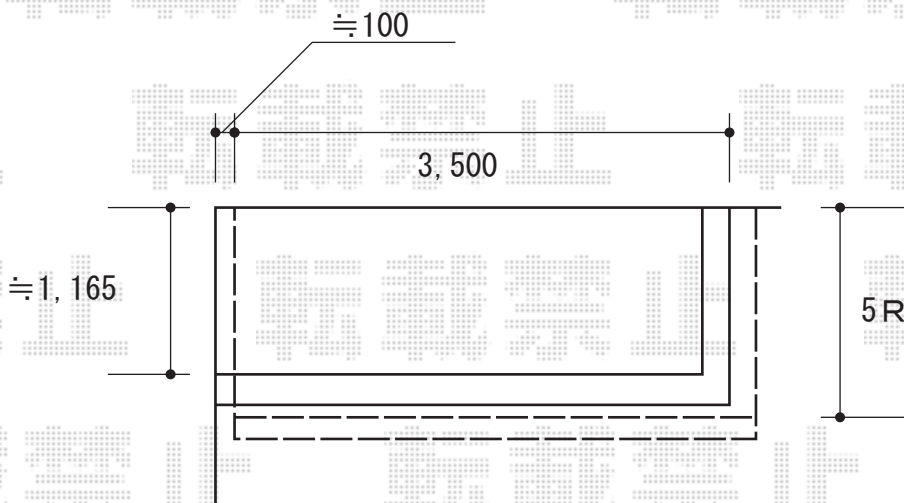

テラス屋根・バルコニー屋根

ライザーテラスII R型 テラスタイプ 単体
間口=関東間1.0間 (柱芯々1,620mm 屋根幅1,840mm)
出幅=3尺 (885mm)
色: オータムブラウン
屋根材: ポリカーボネート (ブラウン)
柱仕様: 柱位置固定タイプ

ライザーテラスII R型 屋根タイプ 単体
間口=関東間2.0間 (柱芯々3,440mm 屋根幅3,660mm)
出幅=5尺 (1,485mm)
色: オータムブラウン
屋根材: ポリカーボネート (ブラウン)
柱仕様: 柱奥行移動タイプ
オプション: 吊り下げ物干し 標準 2本入