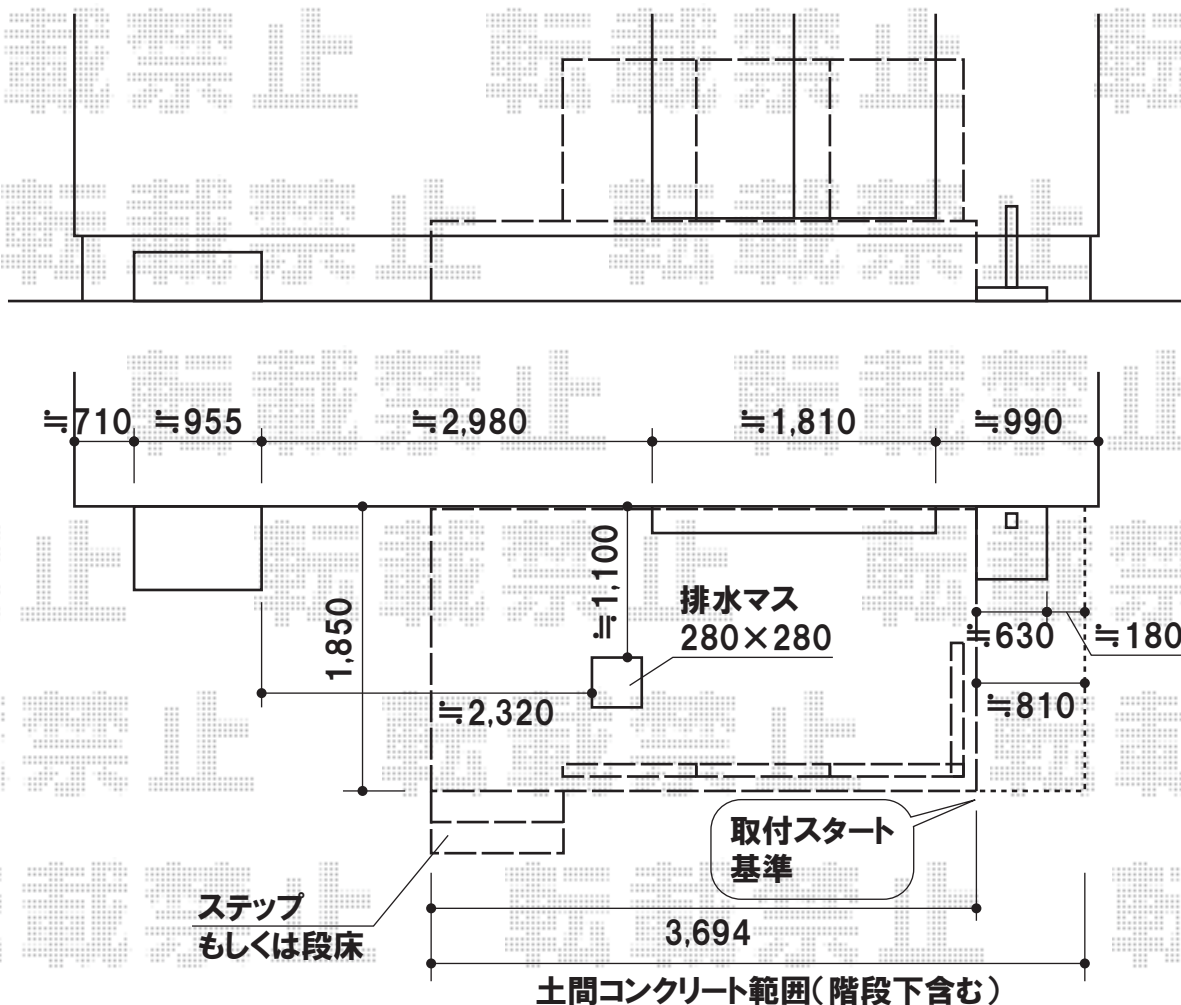

# リウッドデッキII KSタイプ

## YKKap リウッドデッキII KSタイプ

間口=2.0間(3,694mm)×出幅=6尺(1,850mm)

高さ=400~500mm

色:レッドブラウン 大引・束柱・根がらみ色:カームブラック

リウッドステップ3型Sタイプ

もしくは段床1段or2段

リウッドデッキフェンス2型<ラチス> 09用 T100

現場状況や作図制限により概略図の内容と多少の違いが生じることがございます。  
施工時は、現場優先とさせていただきますので、お立会い頂き、  
最終のご指示のほど、何卒、宜しくお願い致します。