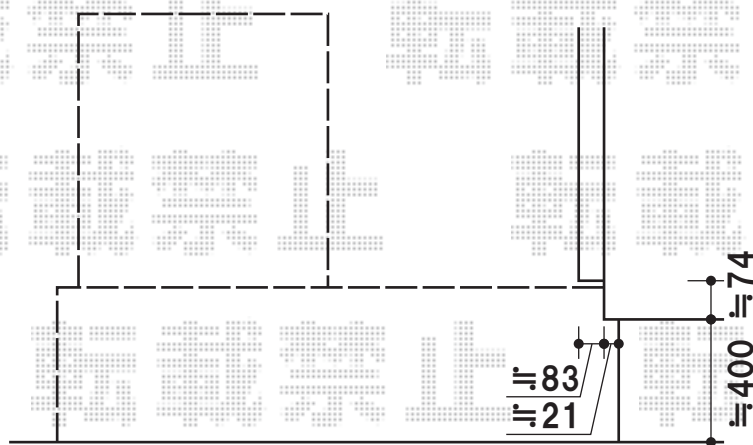

## YKKap リウッドデッキII KSタイプ

間口=2.0間(3,694mm)×出幅=6尺(1,850mm)

高さ=400~500mm

色:レッドブラウン 大引・束柱・根がらみ色:カームブラック

リウッドステップ3型Sタイプ

もしくは段床1段or2段

リウッドデッキフェンス2型<ラチス> 09用 T100

現場状況や作図制限により概略図の内容と多少の違いが生じることがございます。  
施工時は、現場優先とさせていただきますので、お立会い頂き、  
最終のご指示のほど、何卒、宜しくお願い致します。