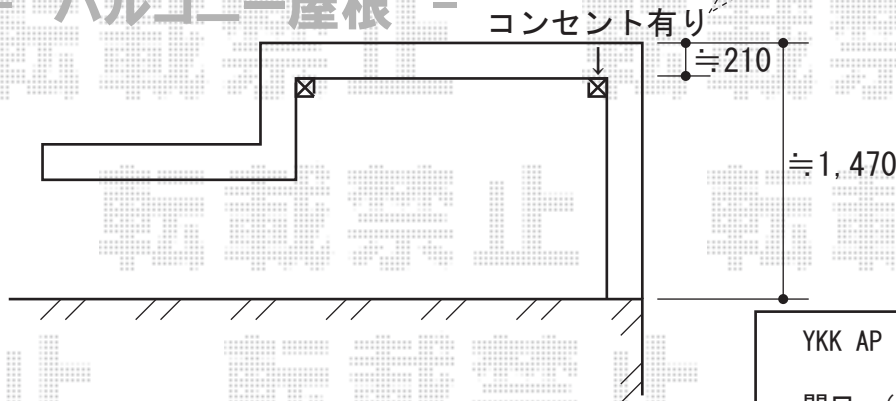

- カーポート -

YKK AP レイナツインポート 積雪~20cm対応
 幅=5,768mm
 奥行=5,392mm
 色：プラチナステン
 屋根材：熱線遮断ポリカーボネート
 (アースブルーマット調)
 柱仕様：ハイルーフ仕様 (有効高 約2,355mm)

別途、コンセントの
 移設をお願い致します。

- バルコニー屋根 -

YKK AP ヴェクター R型 単体 テラスタイプ
 積雪~20cm対応 メーターモジュール
 間口=(柱芯々3,845mm 屋根幅4,030mm)
 出幅=5尺1,470mm
 色：プラチナステン
 屋根材：ポリカーボネート (トーメイマット)
 柱仕様：柱奥行移動タイプ
 オプション：吊り下げ式物干し
 追加部材：躯体取り付けユニット×2

- 機能ポール -

YKK AP トラディション機能門柱2型門柱仕様
 B6セット
 インターホン：無し
 照明：無し
 ポスト：T3A型
 ネームプレート：BB型
 鋳物飾りパネル：B2型

現場状況や作図制限により概略図の内容と多少の違いが生じることがございます。
 施工時は、現場優先とさせて頂きたく思いますので、お立会い頂き、
 最終のご指示のほど、何卒、宜しくお願い致します。

EX-SHOP
 HTTP://WWW.EX-SHOP.NET