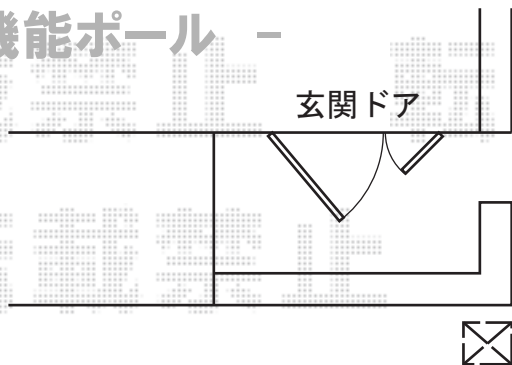

- カーポート -

YKK AP レイナツインポート 積雪~20cm対応
 幅=5,768mm
 奥行=5,392mm
 色：プラチナステン
 屋根材：熱線遮断ポリカーボネート
 (アースブルーマット調)
 柱仕様：ハイルーフ仕様 (有効高 約2,355mm)

別途、コンセントの
 移設をお願い致します。

- バルコニー屋根 -

YKK AP ヴェクター R型 単体 テラスタイプ
 積雪~20cm対応 メーターモジュール
 間口=(柱芯々3,845mm 屋根幅4,030mm)
 出幅=5尺1,470mm
 色：プラチナステン
 屋根材：ポリカーボネート (トーメイマット)
 柱仕様：柱奥行移動タイプ
 オプション：吊り下げ式物干し
 追加部材：躯体取り付けユニット×2

- 機能ポール -

YKK AP トラディション機能門柱2型門柱仕様
 B6セット
 インターホン：無し
 照明：無し
 ポスト：T3A型
 ネームプレート：BB型
 鋳物飾りパネル：B2型

現場状況や作図制限により概略図の内容と多少の違いが生じることがございます。
 施工時は、現場優先とさせて頂きたく思いますので、お立会い頂き、
 最終のご指示のほど、何卒、宜しくお願い致します。

EX-SHOP
 HTTP://WWW.EX-SHOP.NET