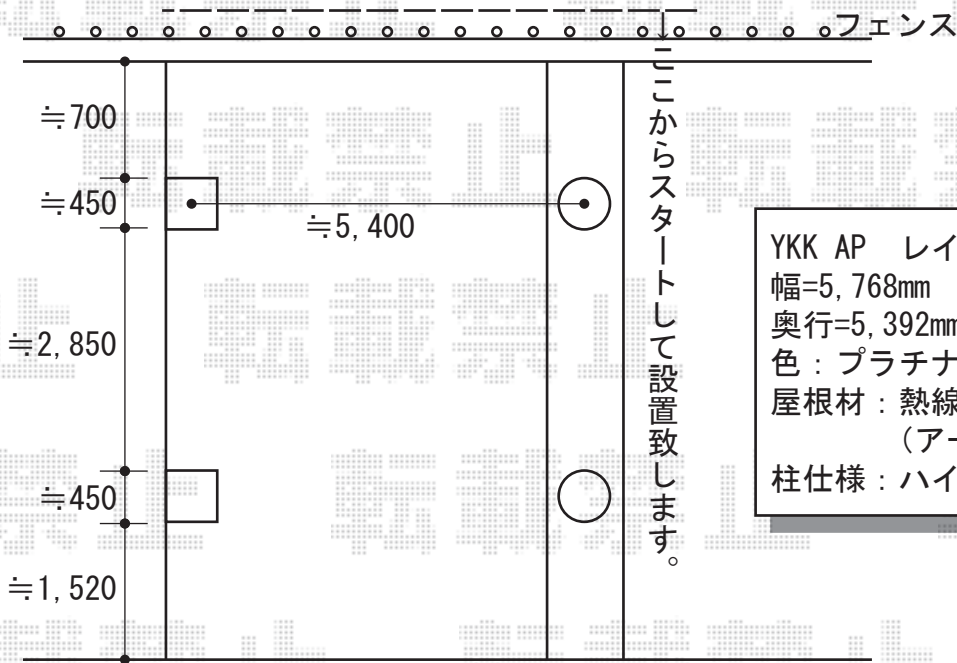

- カーポート -

YKK AP レイナツインポート 積雪~20cm対応
 幅=5,768mm
 奥行=5,392mm
 色：プラチナステン
 屋根材：熱線遮断ポリカーボネート
 (アースブルーマット調)
 柱仕様：ハイルーフ仕様 (有効高 約2,355mm)

別途、コンセントの
 移設をお願い致します。

- バルコニー屋根 -

YKK AP ヴェクター R型 単体 テラスタイプ
 積雪~20cm対応 メーターモジュール
 間口=(柱芯々3,845mm 屋根幅4,030mm)
 出幅=5尺1,470mm
 色：プラチナステン
 屋根材：ポリカーボネート (トーメイマット)
 柱仕様：柱奥行移動タイプ
 オプション：吊り下げ式物干し
 追加部材：躯体取り付けユニット×2