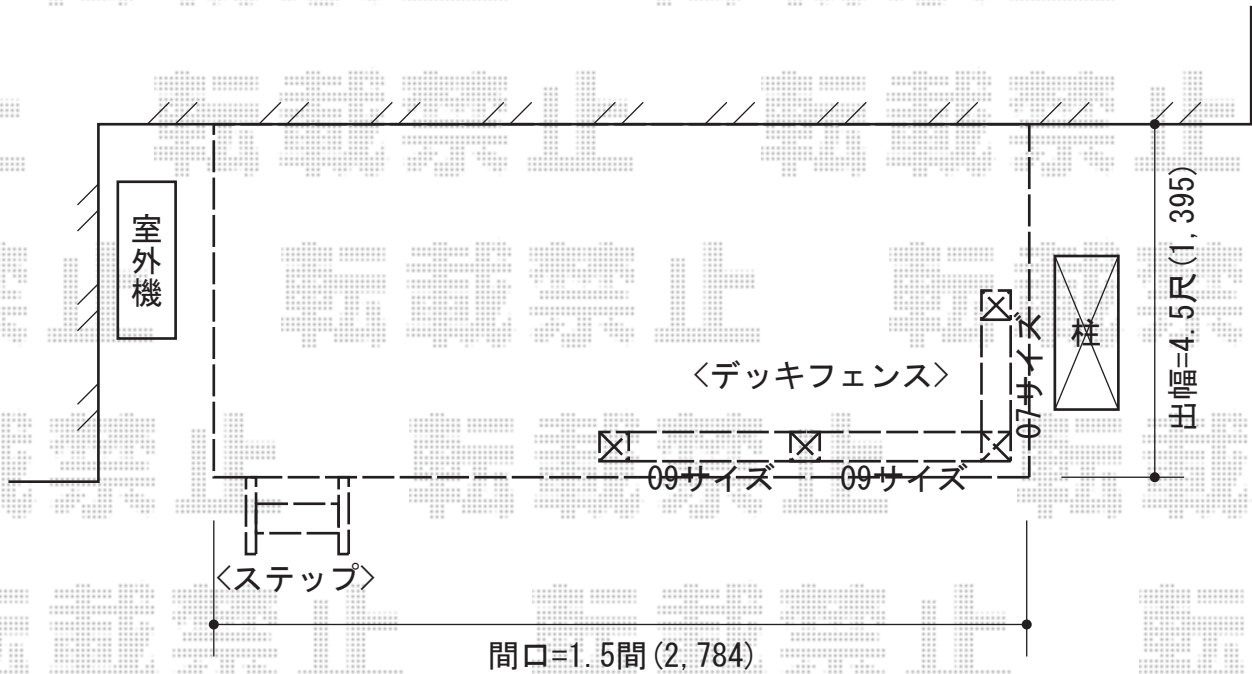

リウッドデッキII 単体（出幅7尺以下）

リウッドデッキII 単体（出幅7尺以下）
間口=関東間1.5間（2,784mm）
出幅=4.5尺（1,395mm）
色：レッドブラウン
束柱タイプ：KLタイプ
オプション：デッキフェンス1型×3

現場状況や作図制限により概略図の内容と多少の違いが生じることがございます。
施工時は、現場優先とさせて頂きたく思いますので、お立会い頂き、
最終のご指示のほど、何卒、宜しくお願い致します。