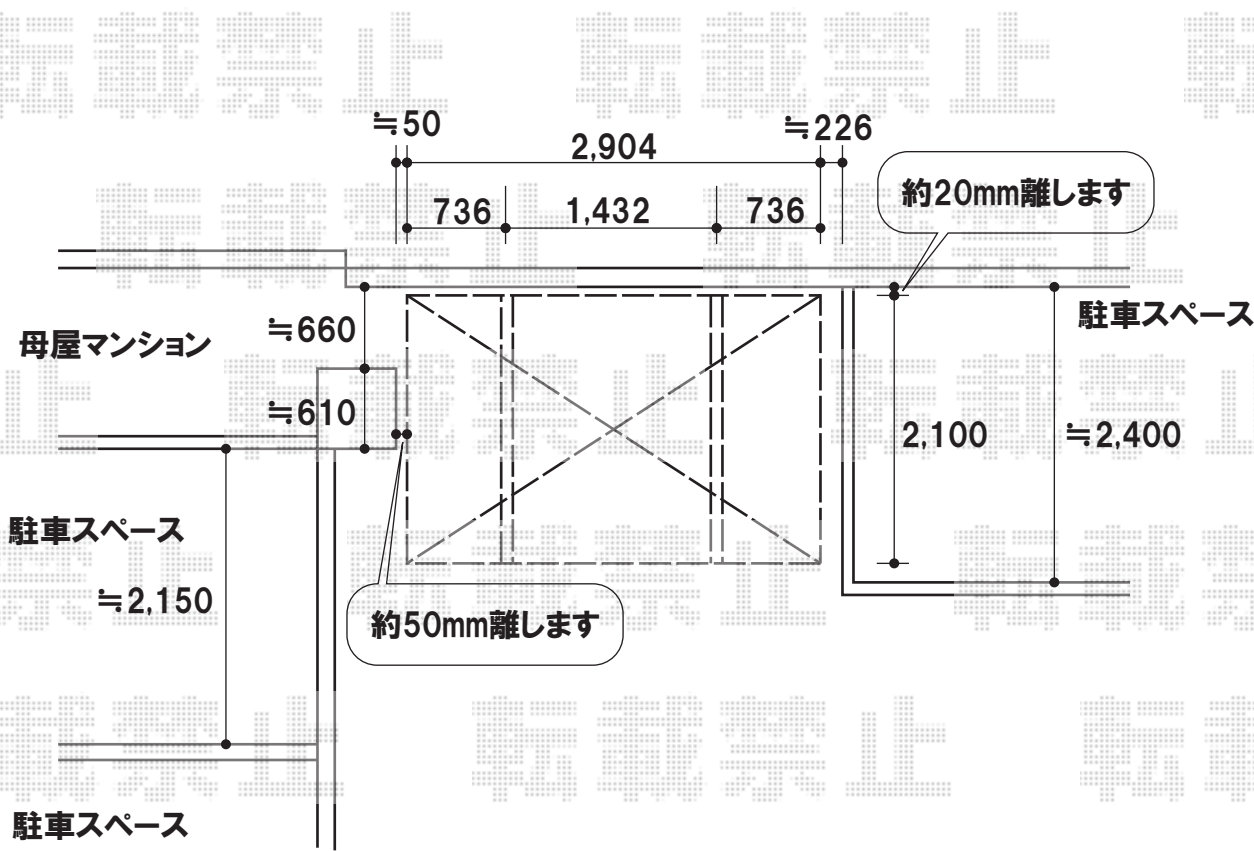

カーポート

約50mm離します

梁下との隙間は約13mm程度とギリギリになります

YKKap レイナポートミニ 積雪~20cm対応
 幅=2,100mm
 長さ=2,904mm
 色:プラチナステン
 屋根材:ポリカーボネート(トーマイマツト)
 柱仕様:標準柱仕様(有効高 約1,800mm)

現場状況や作図制限により概略図の内容と多少の違いが生じることがございます。
 施工時は、現場優先とさせて頂きたく思いますので、お立会い頂き、
 最終のご指示のほど、何卒、宜しくお願い致します。