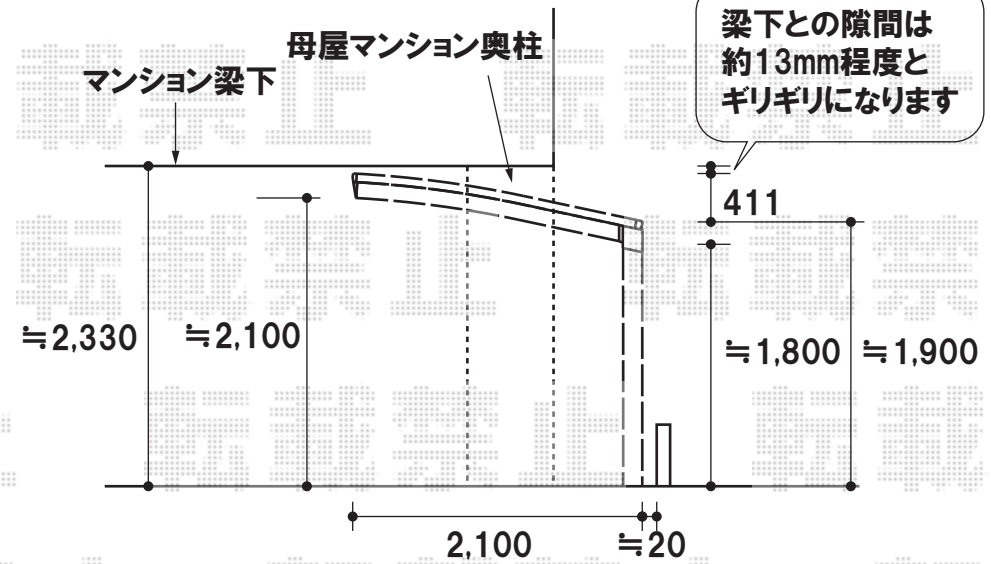

カーポート

約50mm離します

梁下との隙間は約13mm程度とギリギリになります

YKKap レイナポートミニ 積雪~20cm対応
 幅=2,100mm
 長さ=2,904mm
 色:プラチナステン
 屋根材:ポリカーボネート(トーマイマツト)
 柱仕様:標準柱仕様(有効高 約1,800mm)

現場状況や作図制限により概略図の内容と多少の違いが生じることがございます。
 施工時は、現場優先とさせて頂きたく思いますので、お立会い頂き、
 最終のご指示のほど、何卒、宜しくお願い致します。