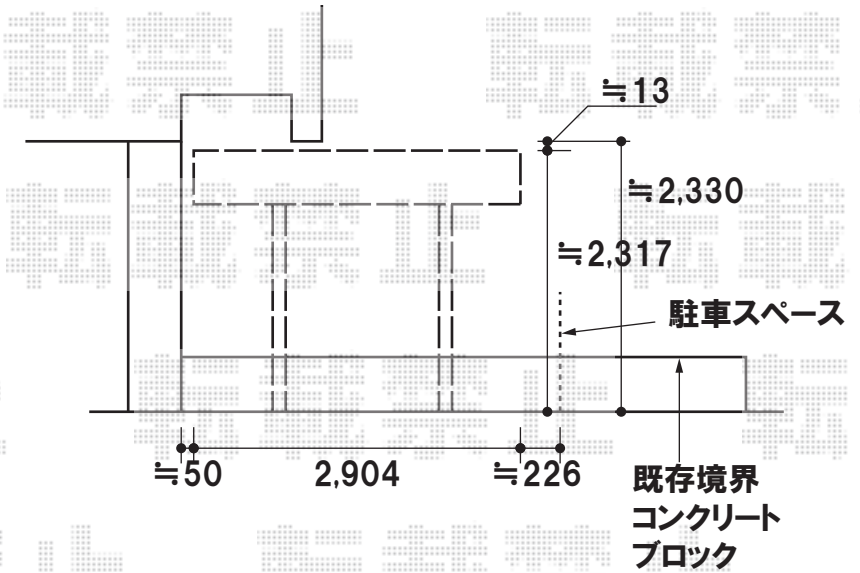

カーポート

約50mm離します

梁下との隙間は約13mm程度とギリギリになります

YKKap レイナポートミニ 積雪~20cm対応
 幅=2,100mm
 長さ=2,904mm
 色:プラチナステン
 屋根材:ポリカーボネート(トーマイマツト)
 柱仕様:標準柱仕様(有効高 約1,800mm)

現場状況や作図制限により概略図の内容と多少の違いが生じることがございます。
 施工時は、現場優先とさせて頂きたく思いますので、お立会い頂き、
 最終のご指示のほど、何卒、宜しくお願い致します。