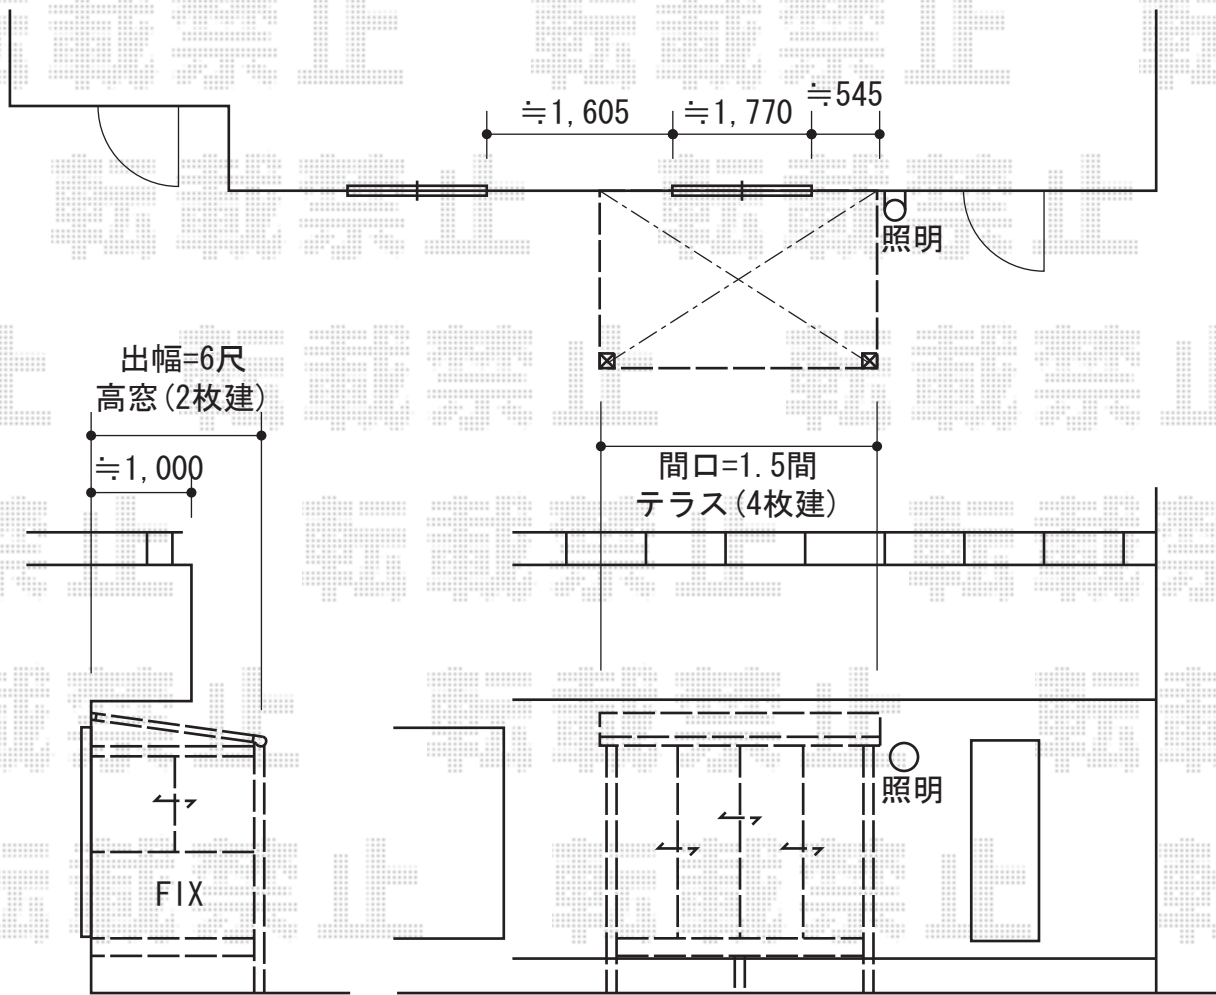

# テラス囲い

ほせるんですII F型 床納まり  
 寸法=関東間1.5間×6尺  
 正面ユニット：テラス（4枚建）  
 側面ユニット：外観左（高窓）外観右（高窓）  
 色：ホワイト  
 屋根材：熱線吸収アクアポリカーボネート（ブルースモーク）  
 床材：木目  
 オプション：側面付け物干し 2本入  
 追加部材：ルームトラス

床高さは、  
 建物サッシ下納まりにて、  
 みさせて頂いております。

コンセント外配線部は、  
 建物枠を切欠いて  
 納めさせていただきます。

現場状況や作図制限により概略図の内容と多少の違いが生じることがございます。  
 施工時は、現場優先とさせていただきますので、お立会い頂き、  
 最終のご指示のほど、何卒、宜しくお願い致します。

EX-SHOP  
[HTTP://WWW.EX-SHOP.NET](http://www.ex-shop.net)

担当：堀