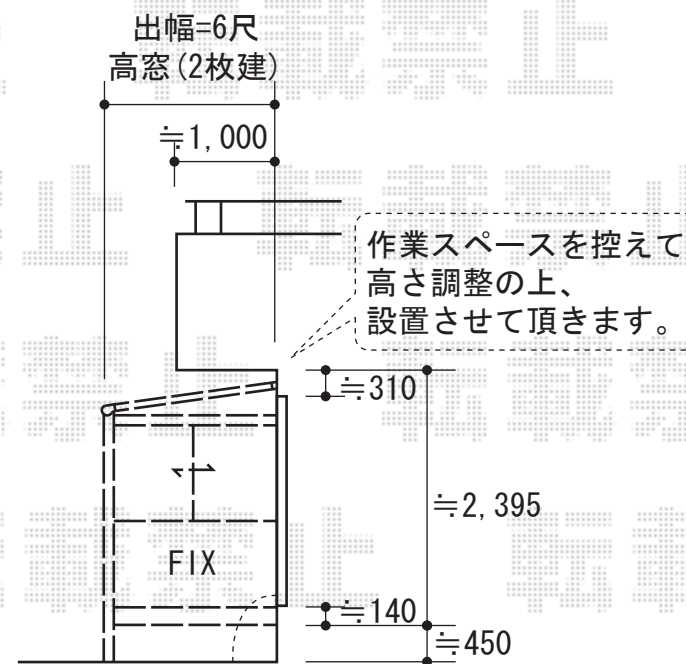

# テラス囲い

ほせるんですII F型 床納まり  
 寸法=関東間1.5間×6尺  
 正面ユニット：テラス（4枚建）  
 側面ユニット：外観左（高窓）外観右（高窓）  
 色：ホワイト  
 屋根材：熱線吸収アクアポリカーボネート（ブルースモーク）  
 床材：木目  
 オプション：側面付け物干し 2本入  
 追加部材：ルームトラス

床高さは、  
 建物サッシ下納まりにて、  
 みさせて頂いております。

コンセント外配線部は、  
 建物枠を切欠いて  
 納めさせていただきます。

現場状況や作図制限により概略図の内容と多少の違いが生じることがございます。  
 施工時は、現場優先とさせていただきますので、お立会い頂き、  
 最終のご指示のほど、何卒、宜しくお願い致します。

EX-SHOP  
[HTTP://WWW.EX-SHOP.NET](http://www.ex-shop.net)

担当：堀