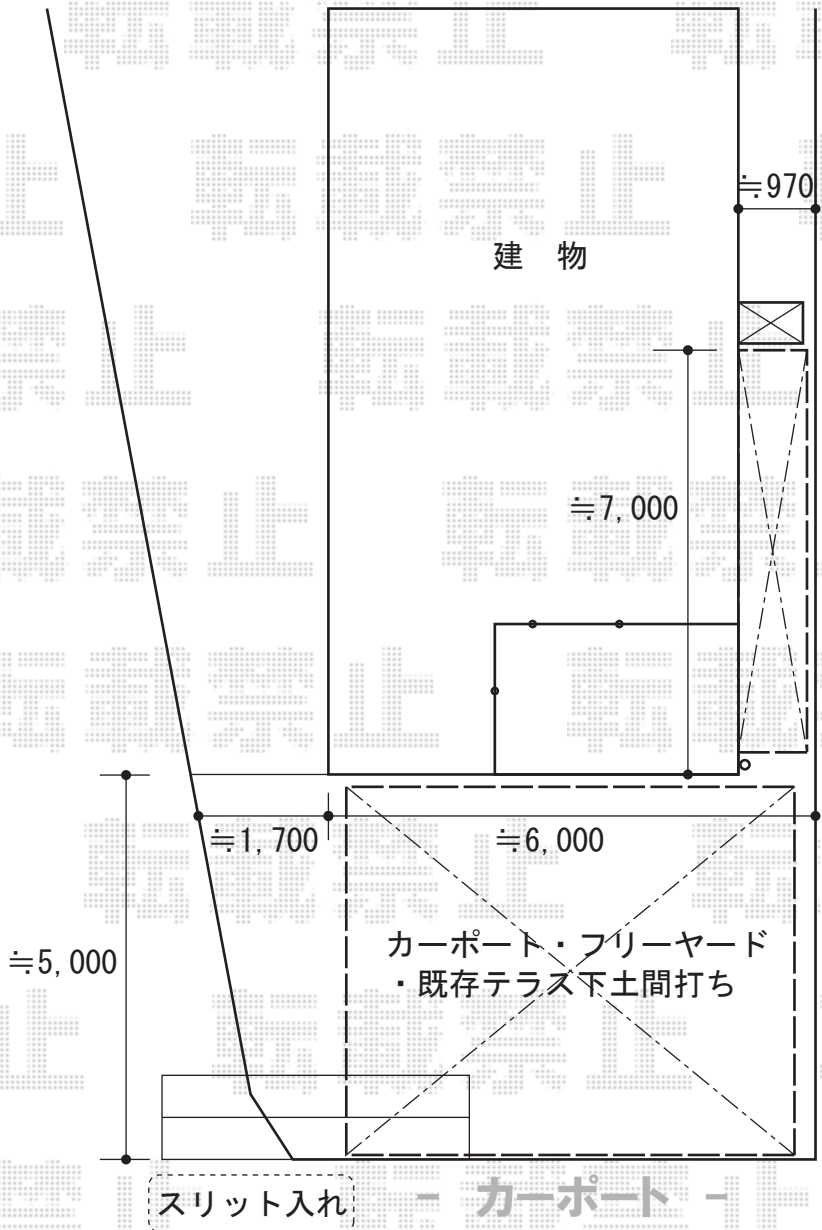

カーポートシグマⅢ ワイド ・ フリーヤード 600タイプ 基本タイプ

現場状況や作図制限により概略図の内容と多少の違いが生じることがございます。
 施工時は、現場優先とさせて頂きたく思いますので、お立会い頂き、
 最終のご指示のほど、何卒、宜しくお願い致します。

EX-SHOP
[HTTP://WWW.EX-SHOP.NET](http://www.ex-shop.net)

担当: 角田