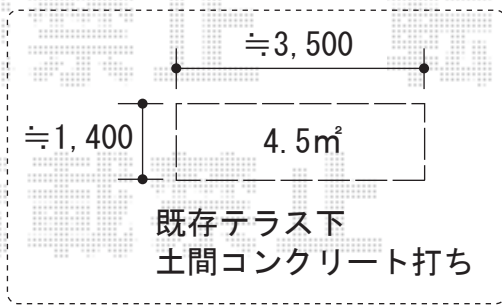

カーポートシグマⅢ ワイド ・ フリーヤード 600タイプ 基本タイプ

現場状況や作図制限により概略図の内容と多少の違いが生じることがございます。
 施工時は、現場優先とさせて頂きたく思いますので、お立会い頂き、
 最終のご指示のほど、何卒、宜しくお願い致します。

EX-SHOP
[HTTP://WWW.EX-SHOP.NET](http://www.ex-shop.net)

担当: 角田