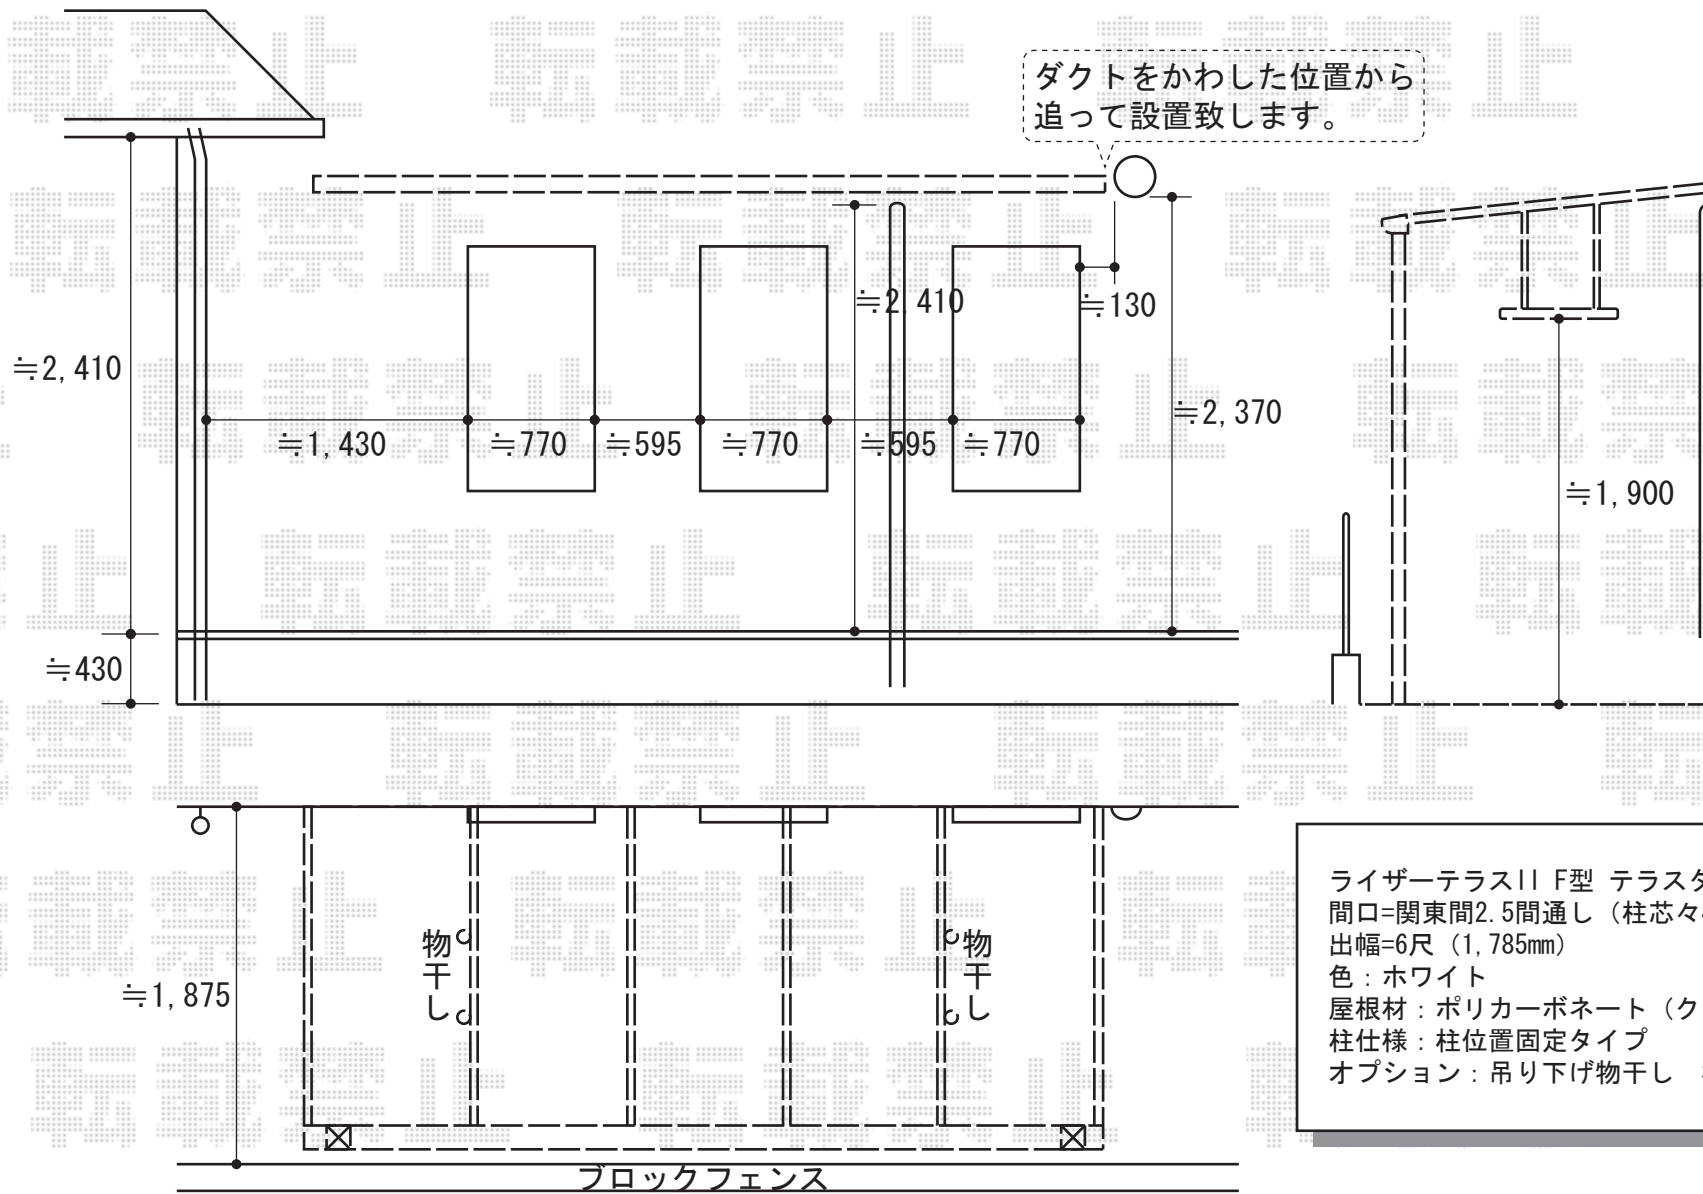

# ライザーテラスII F型 テラスタイプ 単体

ライザーテラスII F型 テラスタイプ 単体  
 間口=関東間2.5間通し (柱芯々4,350mm 屋根幅4,570mm)  
 出幅=6尺 (1,785mm)  
 色: ホワイト  
 屋根材: ポリカーボネート (クリアマット)  
 柱仕様: 柱位置固定タイプ  
 オプション: 吊り下げ物干し 標準 2本入

現場状況や作図制限により概略図の内容と多少の違いが生じることがございます。  
 施工時は、現場優先とさせて頂きたく思いますので、お立会い頂き、  
 最終のご指示のほど、何卒、宜しくお願い致します。