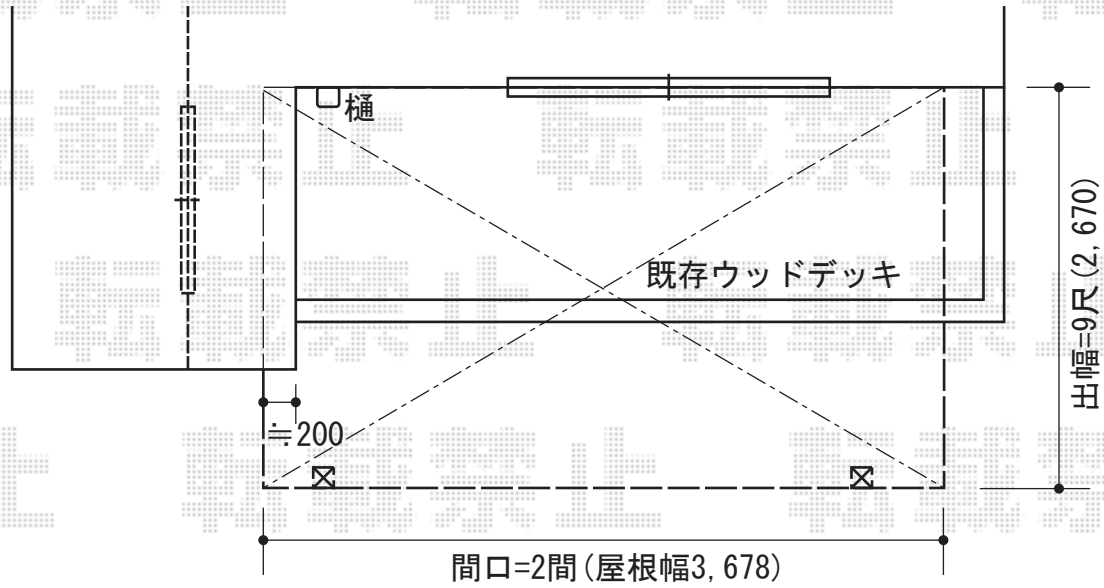

テラス屋根

プリミテラス F型 テラスタイプ 単体
間口=関東間2.0間 (柱芯々3,440mm 屋根幅3,678mm)
出幅=9尺 (2,670mm)
色: ブラウン
屋根材: ポリカーボネート (スモークブラウン)
柱仕様: 柱位置固定タイプ

現場状況や作図制限により概略図の内容と多少の違いが生じることがございます。
施工時は、現場優先とさせて頂きたく思いますので、お立会い頂き、
最終のご指示のほど、何卒、宜しくお願い致します。