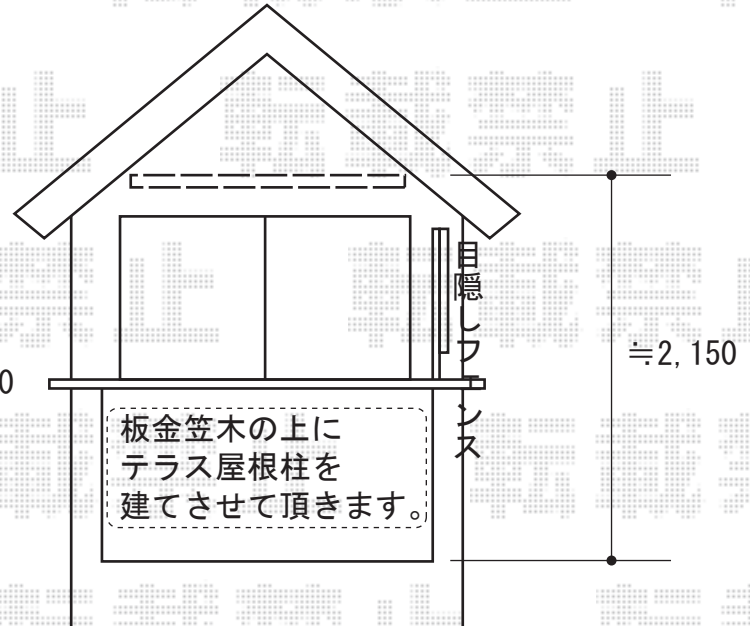

- バルコニー屋根 -

トステム
ライザーテラスII F型 屋根タイプ 単体
間口=関東間1間
(柱芯々1,620mm 屋根幅1,820mm)
出幅=3尺 (885mm)
色: ホワイト
屋根材: ポリカーボネート
(ブルースモーク)
柱仕様: 柱位置固定タイプ

- オプション/壁付け物干し -

トステム 壁付け物干し 標準 1本入

現場状況や作図制限により概略図の内容と多少の違いが生じることがございます。
施工時は、現場優先とさせていただきますので、お立会い頂き、
最終のご指示のほど、何卒、宜しくお願い致します。