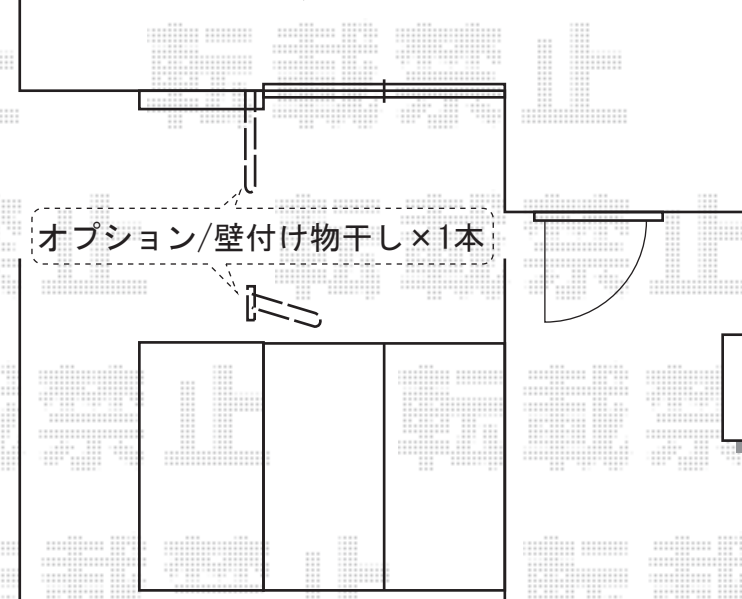

- バルコニー屋根 -

トステム
ライザーテラスII F型 屋根タイプ 単体
間口=関東間1間
(柱芯々1,620mm 屋根幅1,820mm)
出幅=3尺 (885mm)
色: ホワイト
屋根材: ポリカーボネート
(ブルースモーク)
柱仕様: 柱位置固定タイプ

- オプション/壁付け物干し -

トステム 壁付け物干し 標準 1本入

現場状況や作図制限により概略図の内容と多少の違いが生じることがございます。
施工時は、現場優先とさせていただきますので、お立会い頂き、
最終のご指示のほど、何卒、宜しくお願い致します。