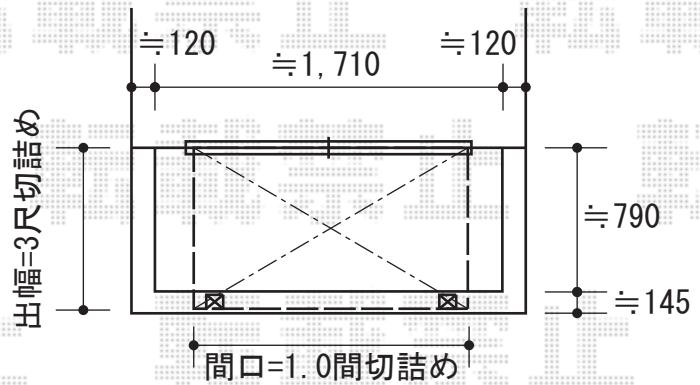

- バルコニー屋根 -

トステム
ライザーテラスII F型 屋根タイプ 単体
間口=関東間1間
(柱芯々1,620mm 屋根幅1,820mm)
出幅=3尺 (885mm)
色: ホワイト
屋根材: ポリカーボネート
(ブルースモーク)
柱仕様: 柱位置固定タイプ

- オプション/壁付け物干し -

トステム 壁付け物干し 標準 1本入

現場状況や作図制限により概略図の内容と多少の違いが生じることがございます。
施工時は、現場優先とさせていただきますので、お立会い頂き、
最終のご指示のほど、何卒、宜しくお願い致します。