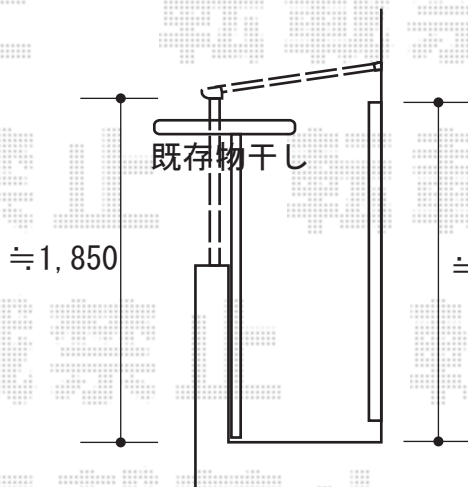

- バルコニー屋根 -

トステム
ライザーテラスII F型 屋根タイプ 単体
間口=関東間1間
(柱芯々1,620mm 屋根幅1,820mm)
出幅=3尺 (885mm)
色: ホワイト
屋根材: ポリカーボネート
(ブルースモーク)
柱仕様: 柱位置固定タイプ

- オプション/壁付け物干し -

トステム 壁付け物干し 標準 1本入

現場状況や作図制限により概略図の内容と多少の違いが生じることがございます。
施工時は、現場優先とさせていただきますので、お立会い頂き、
最終のご指示のほど、何卒、宜しくお願い致します。