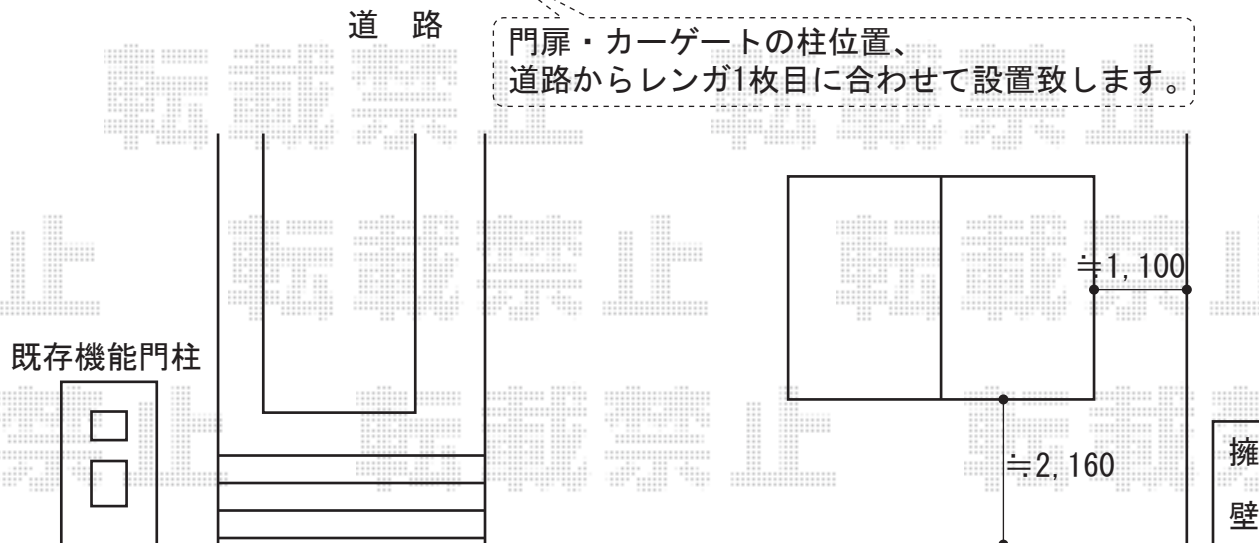

# 門扉・カーポート・カーゲート

YKKap  
 エクスライン門扉E2型 両開き  
 扉1枚(W×H)=900mm×1,000mm  
 色:ブラウン  
 柱仕様:門柱仕様  
 錠:ハンドル錠E1型

EX-SHOP  
 プレシオスポート 積雪~20cm対応  
 幅=2,702mm  
 奥行=5,052mm  
 色:グレースブラウン  
 屋根材:熱線遮断ポリカーボネート  
 (アースブルーマット調)  
 柱仕様:標準柱仕様  
 (有効高 約1,800mm)

YKKap  
 カミゲートB1型 ノンレール 片開き  
 開口幅=4,100mm  
 全幅=4,200mm  
 たたみ幅=547mm  
 高さ=1,100mm  
 色:ブラウン  
 錠:棒錠錠

現場状況や作図制限により概略図の内容と多少の違いが生じることがございます。  
 施工時は、現場優先とさせて頂きたく思いますので、お立会い頂き、  
 最終のご指示のほど、何卒、宜しくお願い致します。