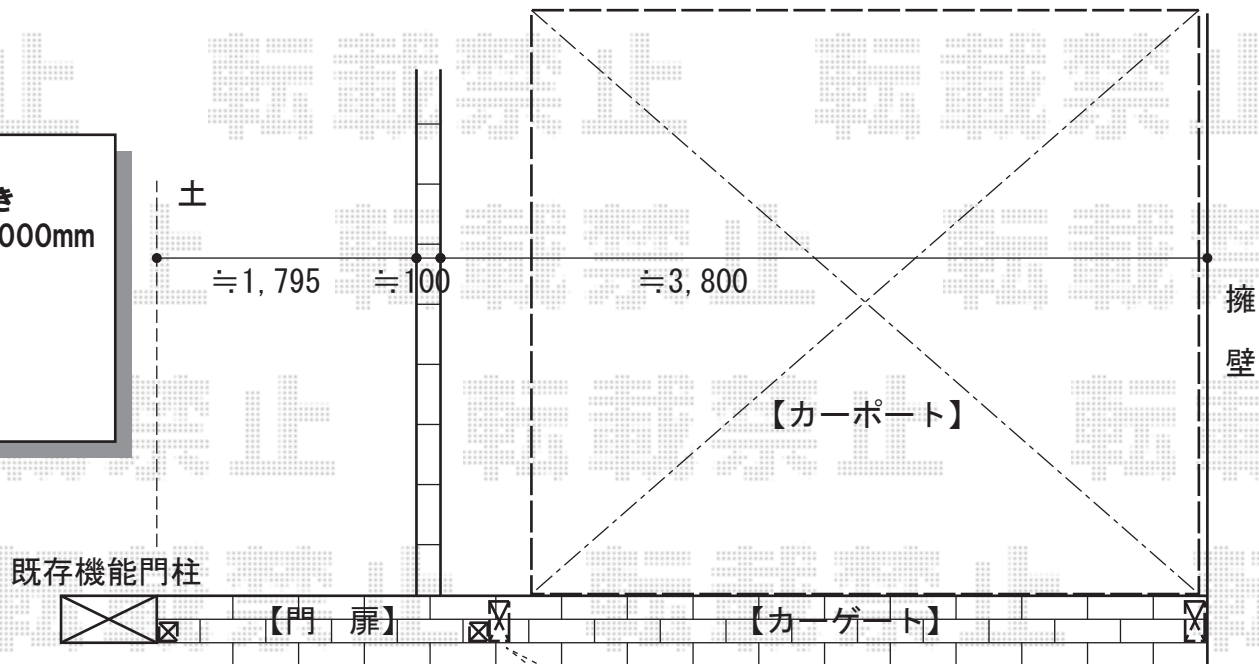

# 門扉・カーポート・カーゲート

YKKap  
 エクスライン門扉E2型 両開き  
 扉1枚(W×H)=900mm×1,000mm  
 色:ブラウン  
 柱仕様:門柱仕様  
 錠:ハンドル錠E1型

EX-SHOP  
 プレシオスポート 積雪~20cm対応  
 幅=2,702mm  
 奥行=5,052mm  
 色:グレースブラウン  
 屋根材:熱線遮断ポリカーボネート  
 (アースブルーマット調)  
 柱仕様:標準柱仕様  
 (有効高 約1,800mm)

YKKap  
 カミゲートB1型 ノンレール 片開き  
 開口幅=4,100mm  
 全幅=4,200mm  
 たたみ幅=547mm  
 高さ=1,100mm  
 色:ブラウン  
 錠:棒錠錠

現場状況や作図制限により概略図の内容と多少の違いが生じることがございます。  
 施工時は、現場優先とさせて頂きたく思いますので、お立会い頂き、  
 最終のご指示のほど、何卒、宜しくお願い致します。