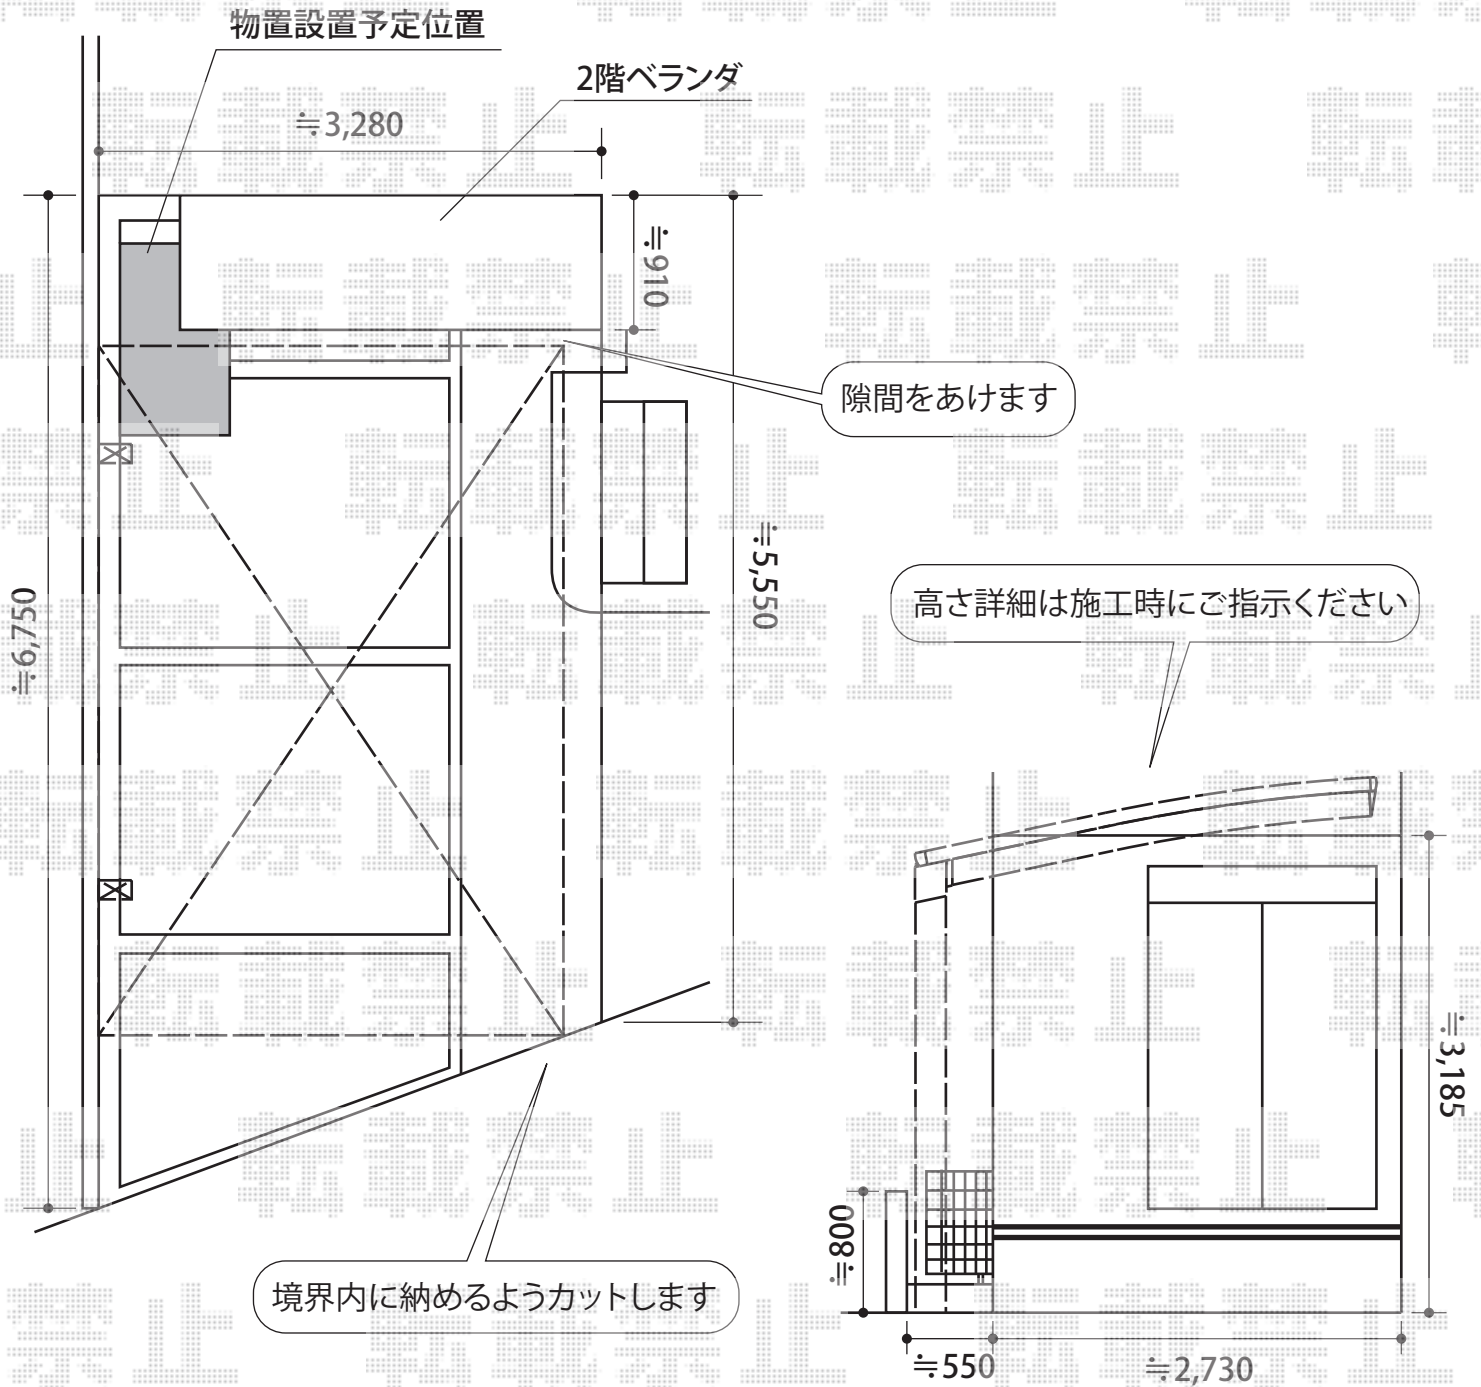

# カーポート

トステム カーブポートシグマⅢ 積雪～20cm対応  
幅=3,000mm  
奥行=4,980mm  
色:シャイングレー  
屋根材:ポリカーボネート(ブラウン)  
柱仕様:ロング柱28仕様(有効高 約2,800mm)  
オプション:収納式物干し 標準  
追加部材:収納式物干し取り付け部品

現場状況や作図制限により概略図の内容と多少の違いが生じることがございます。  
施工時は、現場優先とさせて頂きたく思いますので、お立会い頂き、  
最終のご指示のほど、何卒、宜しくお願い致します。