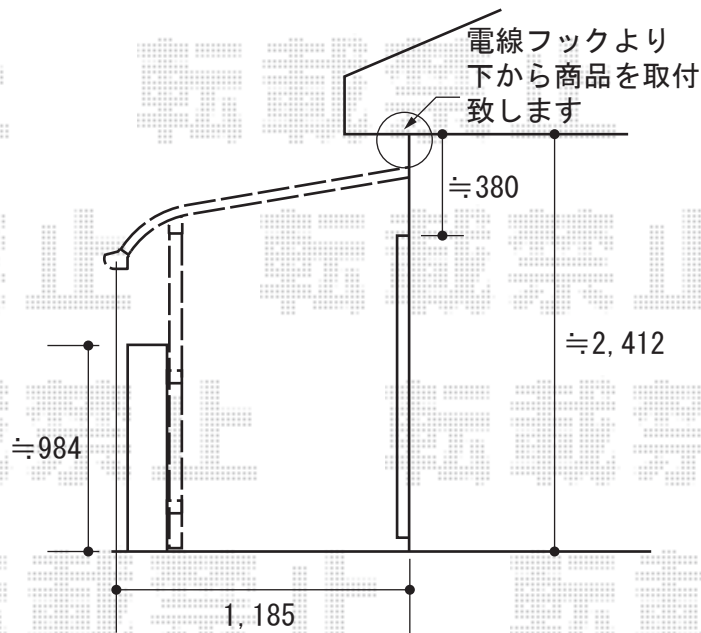

# ライザーテラスⅡ R型 屋根タイプ 単体

トステム ライザーテラスⅡ R型 屋根タイプ 単体  
間口=関東間2.5間通し (柱芯々4,350mm 屋根幅4,570mm)  
出幅=4尺 (1,185mm)  
色: シャイングレー  
屋根材: 熱線吸収アクアポリカーボネート (ブルースモーク)  
柱仕様: 柱奥行移動タイプ

現場状況や作図制限により概略図の内容と多少の違いが生じることがございます。  
施工時は、現場優先とさせて頂きたく思いますので、お立会い頂き、  
最終のご指示のほど、何卒、宜しくお願い致します。