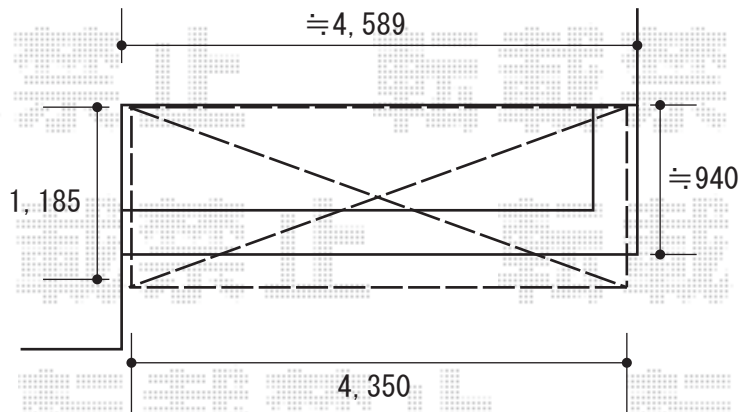

# ライザーテラスⅡ R型 屋根タイプ 単体

トステム ライザーテラスⅡ R型 屋根タイプ 単体  
間口=関東間2.5間通し (柱芯々4,350mm 屋根幅4,570mm)  
出幅=4尺 (1,185mm)  
色: シャイングレー  
屋根材: 熱線吸収アクアポリカーボネート (ブルースモーク)  
柱仕様: 柱奥行移動タイプ

現場状況や作図制限により概略図の内容と多少の違いが生じることがございます。  
施工時は、現場優先とさせて頂きたく思いますので、お立会い頂き、  
最終のご指示のほど、何卒、宜しくお願い致します。