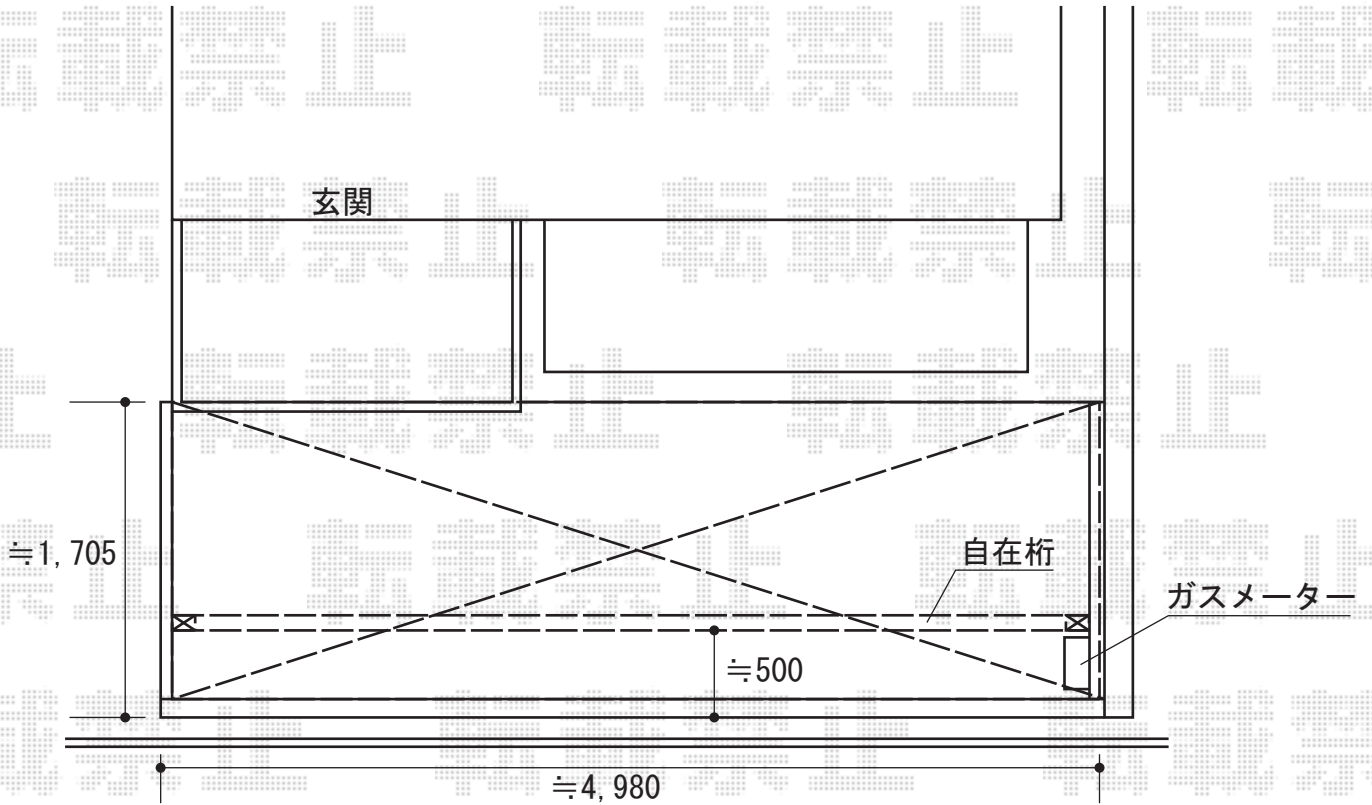

ライザーテラスII F型 テラスタイプ 単体

ライザーテラスII F型 テラスタイプ 単体
 間口=5,000mm
 出幅=6尺 (1,785mm)
 色：ブラック
 屋根材：熱線吸収アクアポリカーボネート (ブルースモーク)
 柱仕様：柱奥行移動タイプ
 追加部材：アンゲル固定用部材

現場状況や作図制限により概略図の内容と多少の違いが生じることがございます。
 施工時は、現場優先とさせて頂きたく思いますので、お立会い頂き、
 最終のご指示のほど、何卒、宜しくお願い致します。