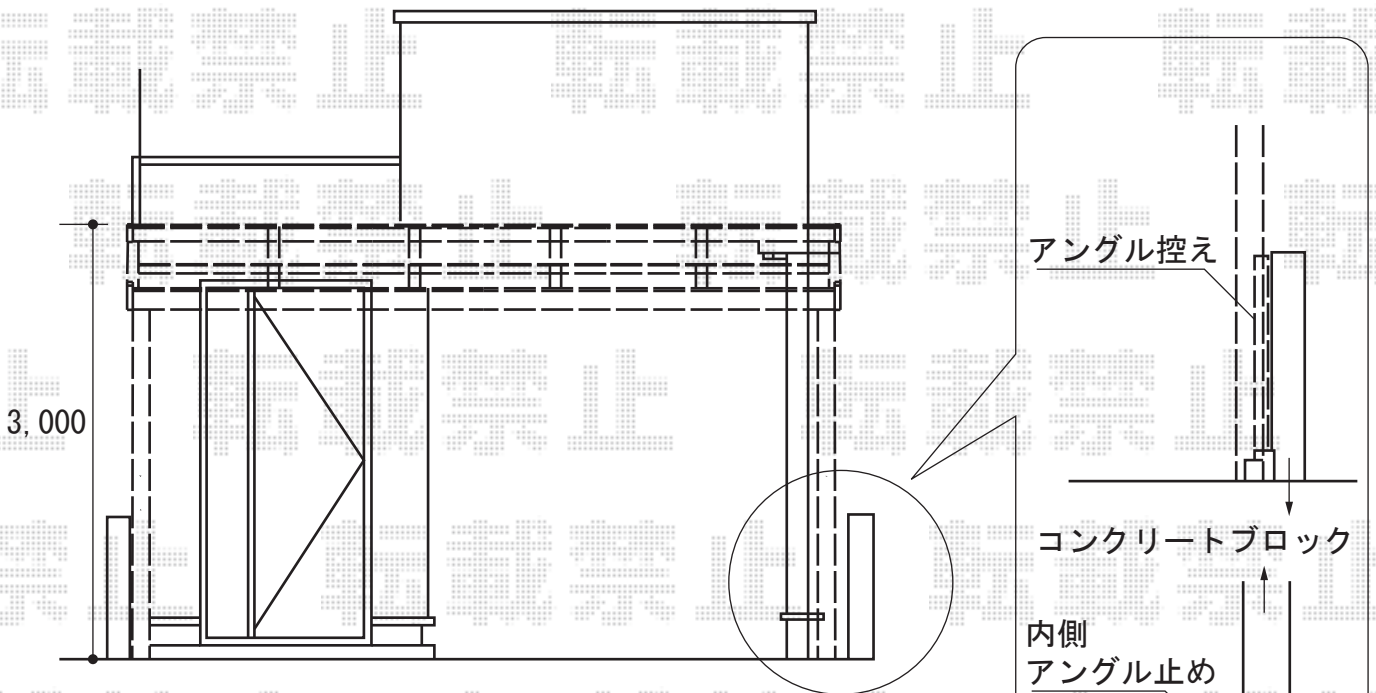

ライザーテラスII F型 テラスタイプ 単体

ライザーテラスII F型 テラスタイプ 単体
 間口=5,000mm
 出幅=6尺 (1,785mm)
 色：ブラック
 屋根材：熱線吸収アクアポリカーボネート (ブルースモーク)
 柱仕様：柱奥行移動タイプ
 追加部材：アンゲル固定用部材

現場状況や作図制限により概略図の内容と多少の違いが生じることがございます。
 施工時は、現場優先とさせて頂きたく思いますので、お立会い頂き、
 最終のご指示のほど、何卒、宜しくお願い致します。