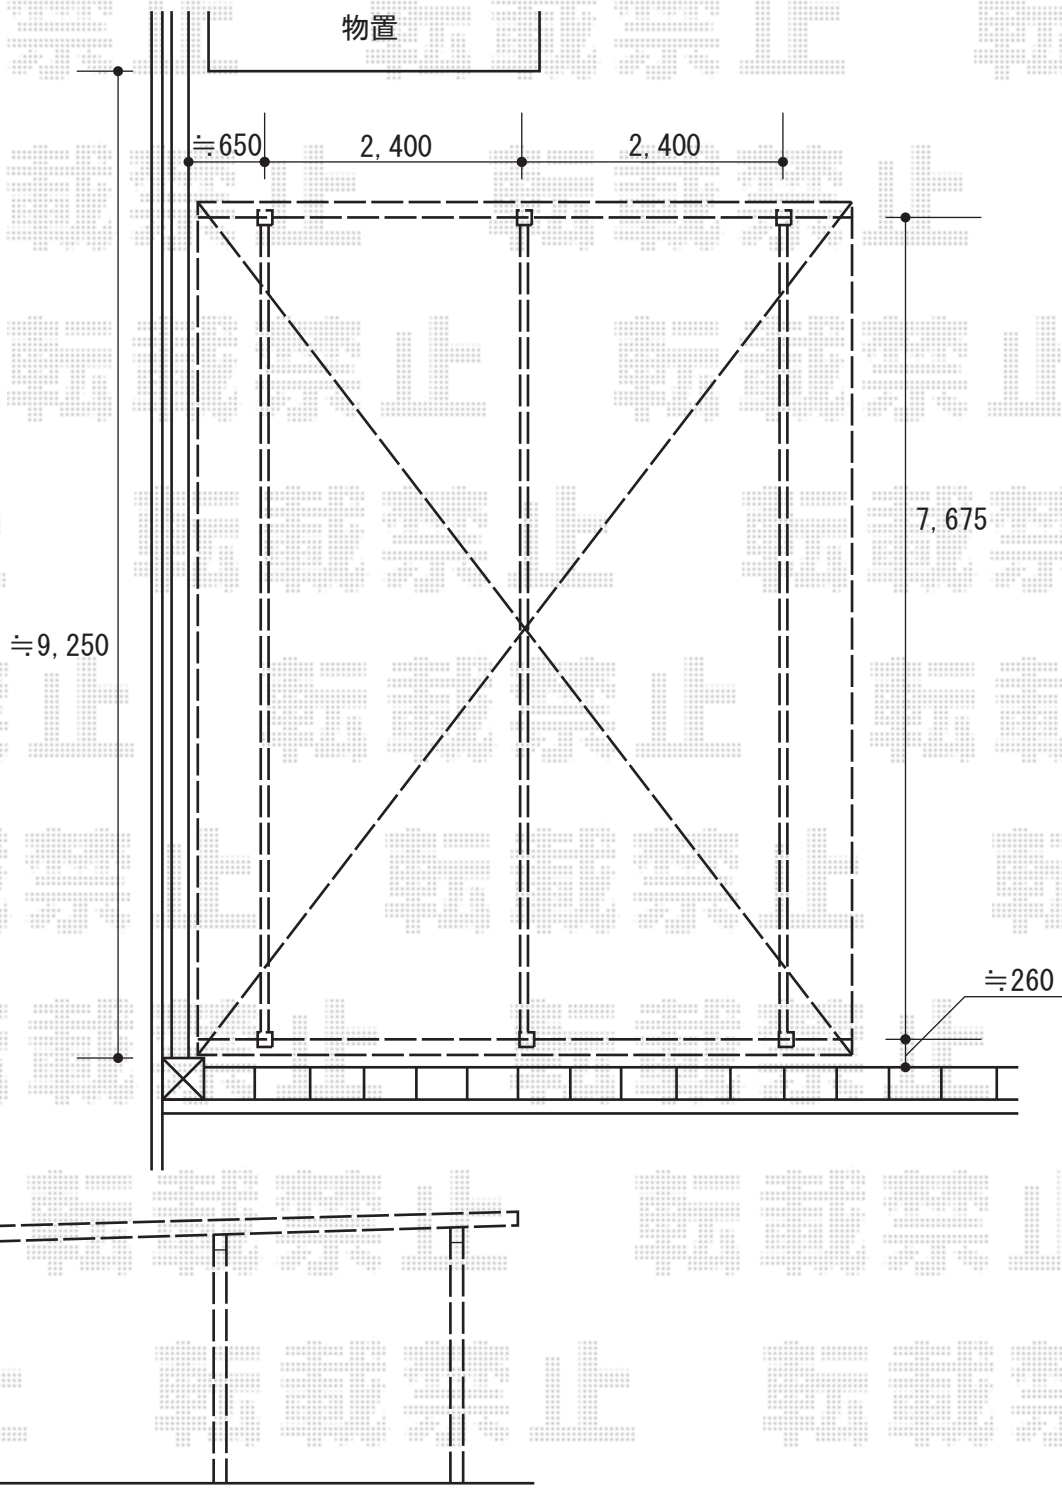

テリオSPORTII 積雪～30cm対応 3台用

トステム テリオSPORTII 積雪～30cm対応 3台用
 幅=7,904mm
 奥行=6,067mm
 色：シャイングレー
 屋根材：遮光タイプ/ガルバリウム折板(別途)
 柱仕様：標準柱仕様(有効高 約2,300mm) / 角柱6本
 タイトフレーム：塗装無し
 横材：無し

現場状況や作図制限により概略図の内容と多少の違いが生じることがございます。
 施工時は、現場優先とさせて頂きたく思いますので、お立会い頂き、
 最終のご指示のほど、何卒、宜しくお願い致します。