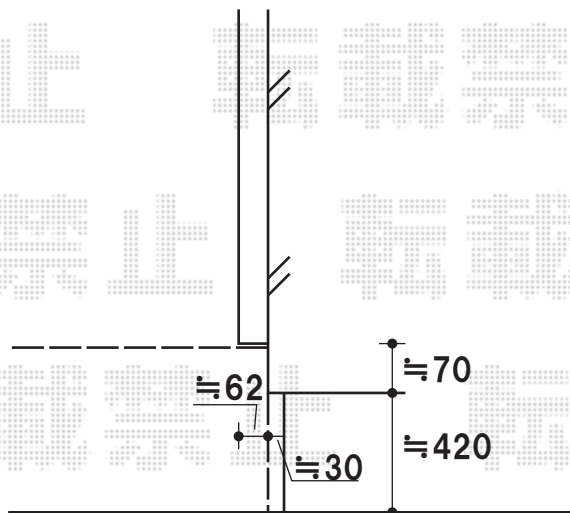

ウッドデッキ

YKKap リウッドデッキII標準 KSタイプ 縦貼り
 間口=2.0間(3,694mm)出幅=6尺(1,850mm)
 色:ホワイトブラウン
 段床:片側面タイプ6尺用
 リウッドデッキフェンス2型 09用 T100×4スパン

もしくは

トステム リコステージII 束柱B(調整あり) 縦貼り
 間口=2.0間(3,620mm)×出幅=6尺(1,813mm)
 色:ライトベージュ
 リードデッキ:幕板3枚 6尺用
 トステム リコステージIIデッキフェンス T-10 4スパン

現場状況や作図制限により概略図の内容と多少の違いが生じることがございます。
 施工時は、現場優先とさせて頂きたく思いますので、お立会い頂き、
 最終のご指示のほど、何卒、宜しくお願い致します。

EX-SHOP
[HTTP://WWW.EX-SHOP.NET](http://www.ex-shop.net)

担当:大磯