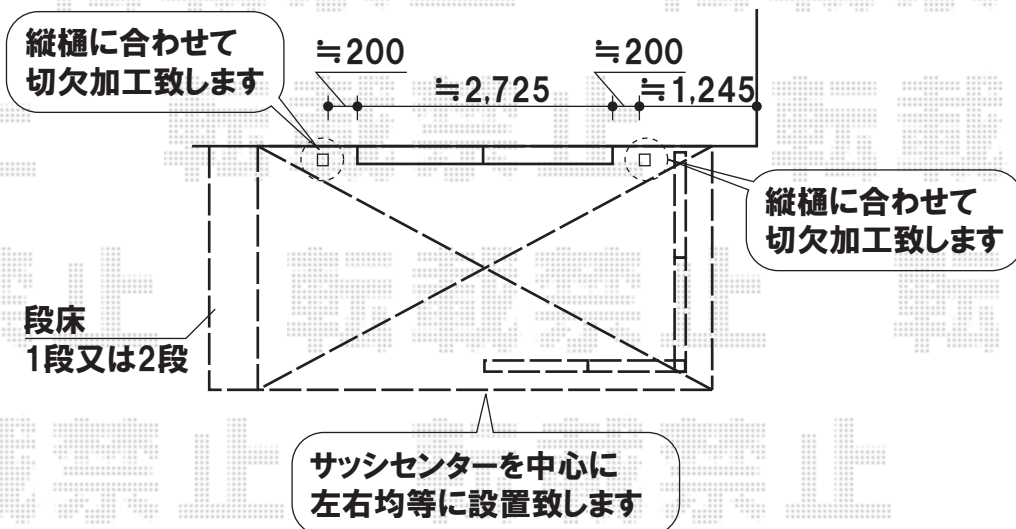

ウッドデッキ

YKKap リウッドデッキII標準 KSタイプ 縦貼り
 間口=2.0間(3,694mm)出幅=6尺(1,850mm)
 色:ホワイトブラウン
 段床:片側面タイプ6尺用
 リウッドデッキフェンス2型 09用 T100×4スパン

もしくは

トステム リコステージII 束柱B(調整あり) 縦貼り
 間口=2.0間(3,620mm)×出幅=6尺(1,813mm)
 色:ライトベージュ
 リードデッキ:幕板3枚 6尺用
 トステム リコステージIIデッキフェンス T-10 4スパン

現場状況や作図制限により概略図の内容と多少の違いが生じることがございます。
 施工時は、現場優先とさせて頂きたく思いますので、お立会い頂き、
 最終のご指示のほど、何卒、宜しくお願い致します。

EX-SHOP
[HTTP://WWW.EX-SHOP.NET](http://www.ex-shop.net)

担当:大磯