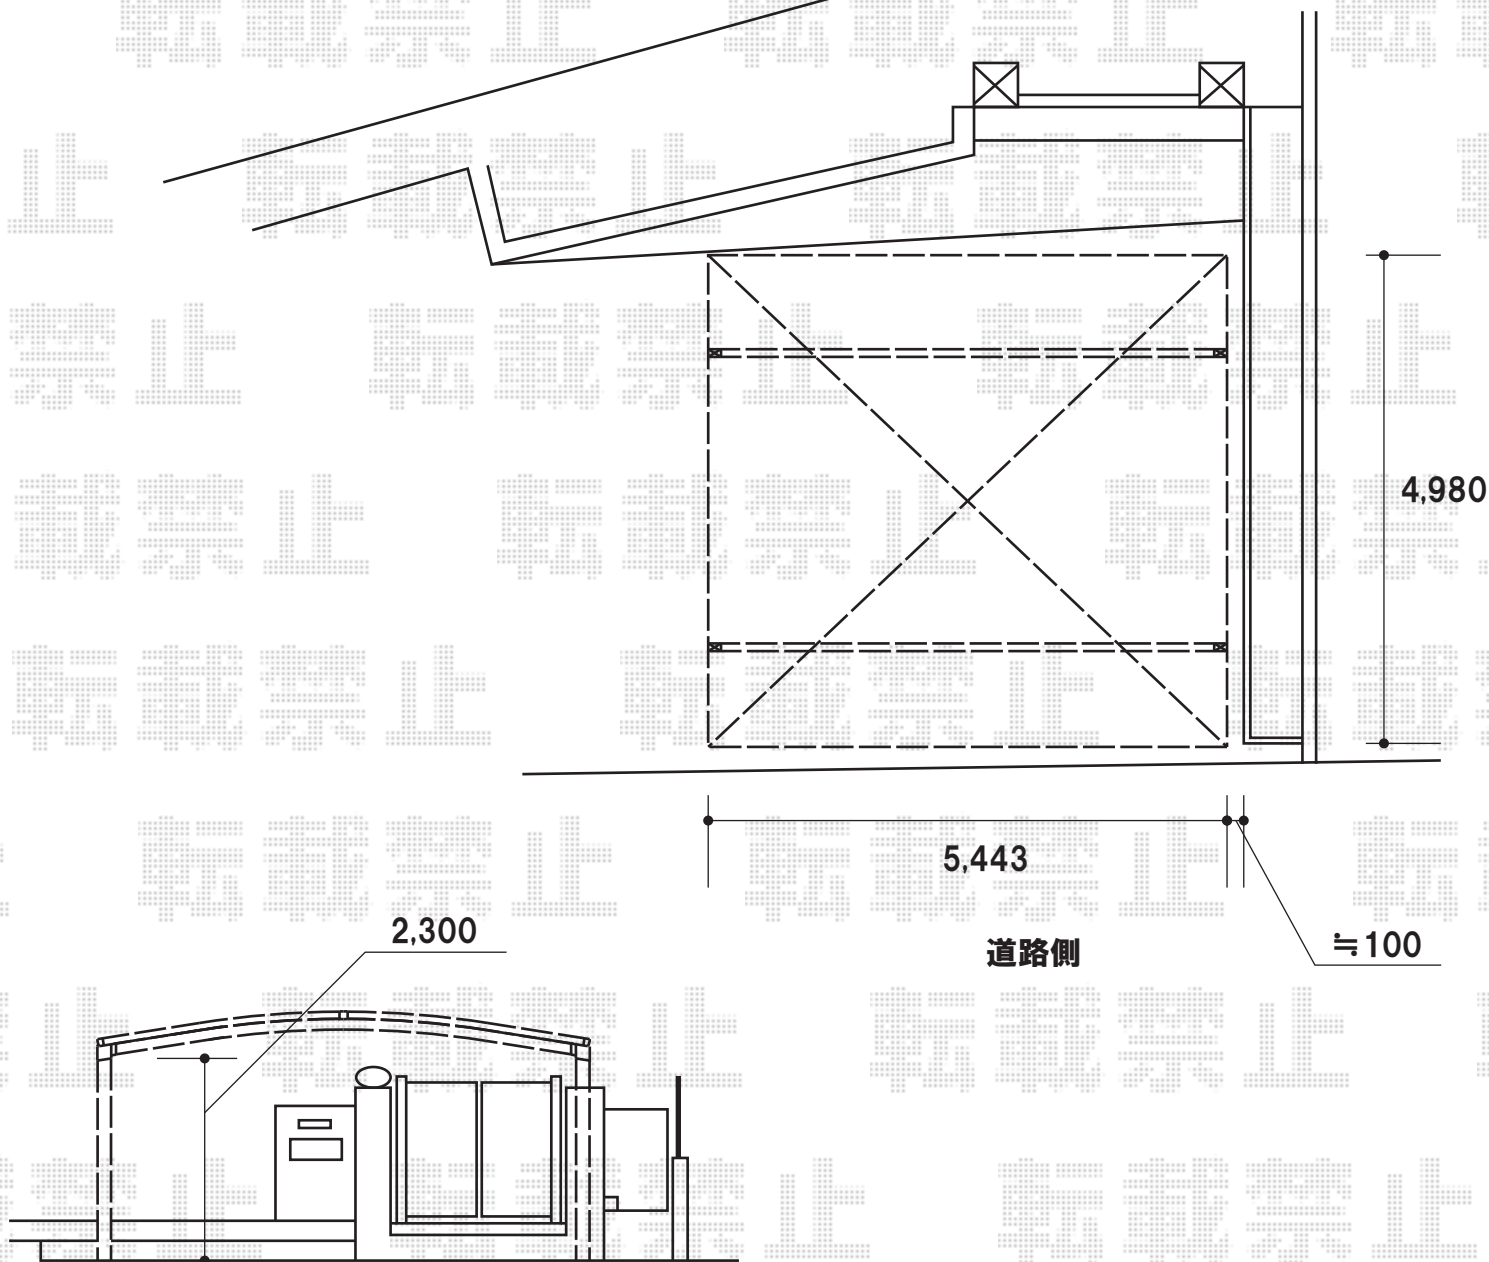

カーポートシグマIII ワイドタイプ 積雪～20cm対応

自宅建物

トステム

カーポートシグマIII ワイドタイプ 積雪～20cm対応

幅=5,443mm

奥行=4,980mm

色:ブロンズ

屋根材:熱線吸収ポリカーボネート(ブルースモークマット)