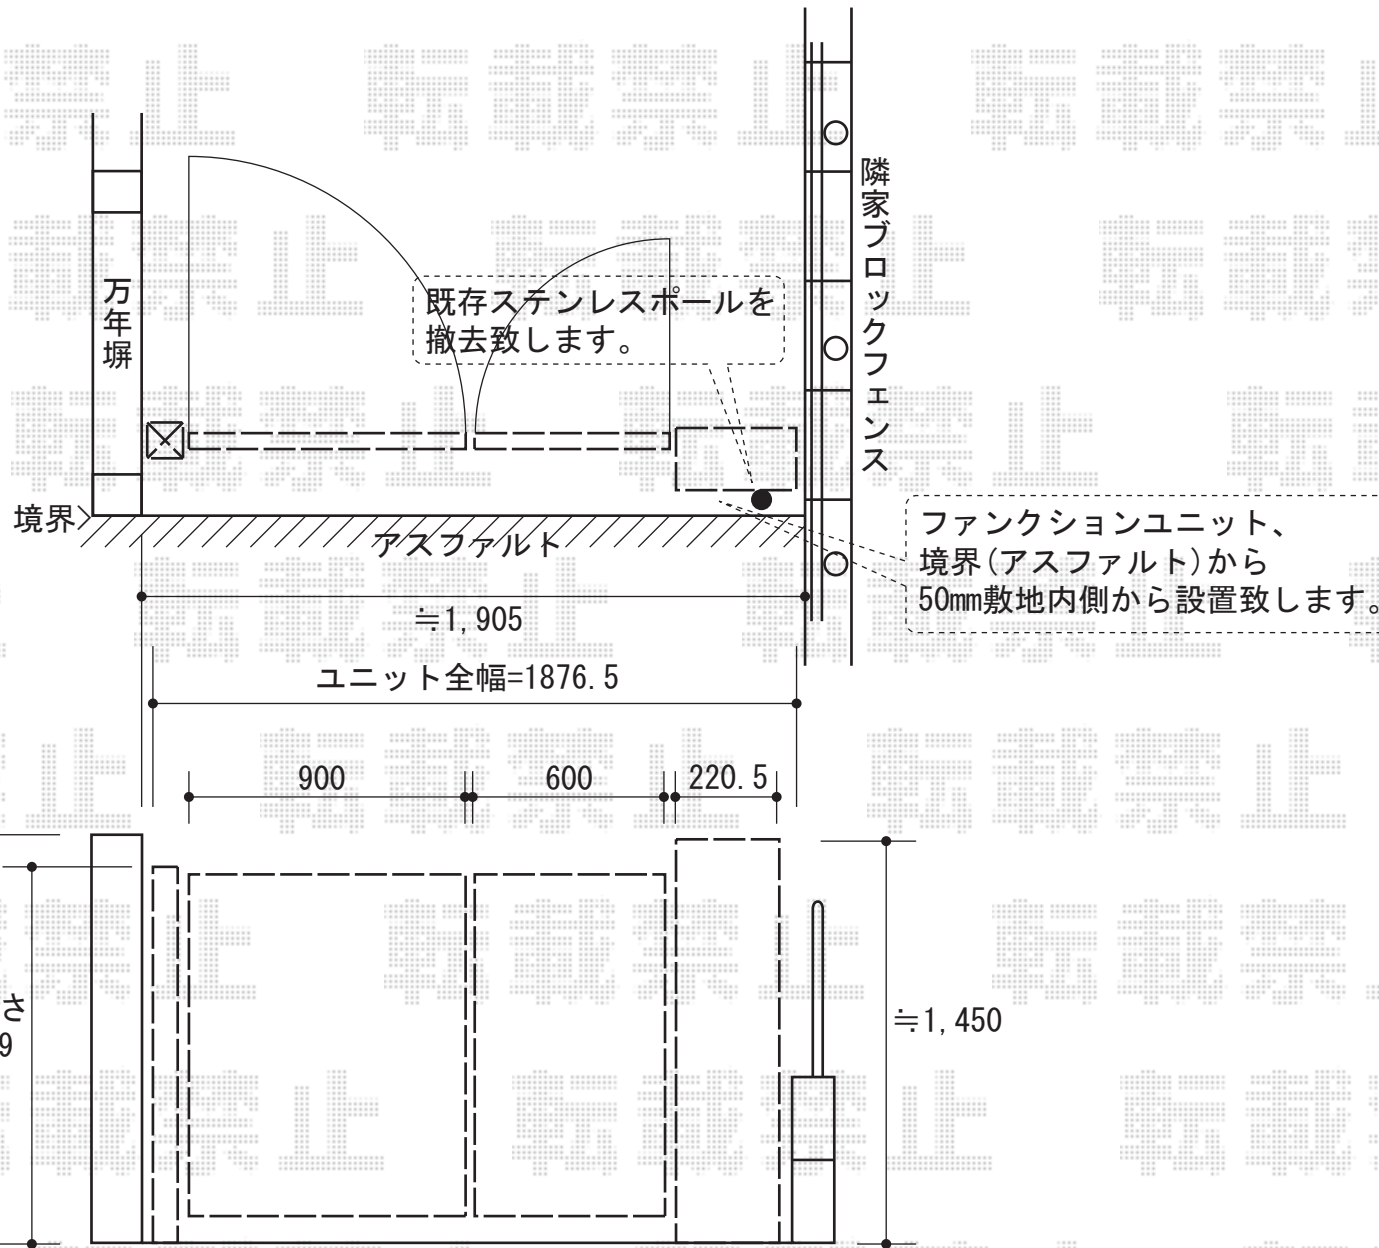

TOEX

シャレオR7型 両開き親子仕様 柱使用
 + スクリーンファンクションユニット
 扉寸法 (W×H) = (600+900) × 1,200mm
 色：オータムブラウン
 錠：シリンダーRD錠
 両柱セット：H：14ポールセット
 連結材：両柱用センターブロック
 (インターホン用) / インターホンカバー
 ポスト：フラット縦型ポスト
 (前入れ後取り出し仕様)
 デザインパネル：井桁パネル
 ステンレスサインW：
 パターン集選択タイプ/サイン飾りA (コラゾン)

現場状況や作図制限により概略図の内容と多少の違いが生じることがございます。
 施工時は、現場優先とさせて頂きたく思いますので、お立会い頂き、
 最終のご指示のほど、何卒、宜しくお願い致します。

EX-SHOP
 HTTP://WWW.EX-SHOP.NET

担当：堺谷