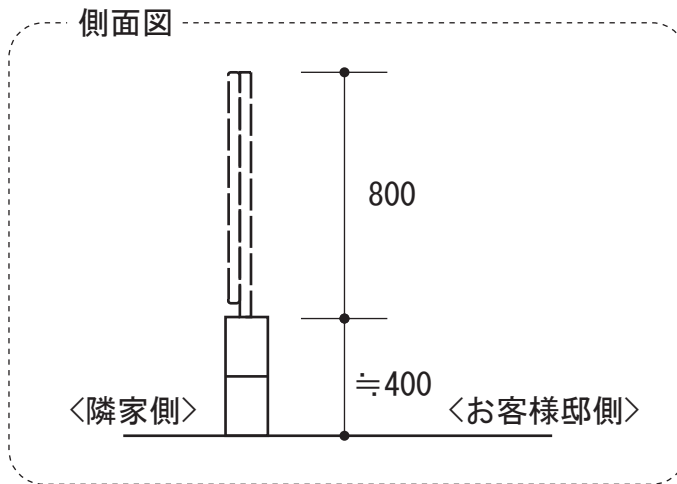

# フェンス

側面図

TOEX ハイグリッドフェンスN8型  
本体1枚 (W×H) = (2,000×800mm) × 8スパン  
柱 : T-8×9本  
色 : ダークブラウン

現場状況や作図制限により概略図の内容と多少の違いが生じることがございます。  
施工時は、現場優先とさせて頂きたく思いますので、お立会い頂き、  
最終のご指示のほど、何卒、宜しくお願い致します。

全ての著作権は、エクスショップに帰属します。当社とのお取引目的外の使用・複製・転載禁止となっております。