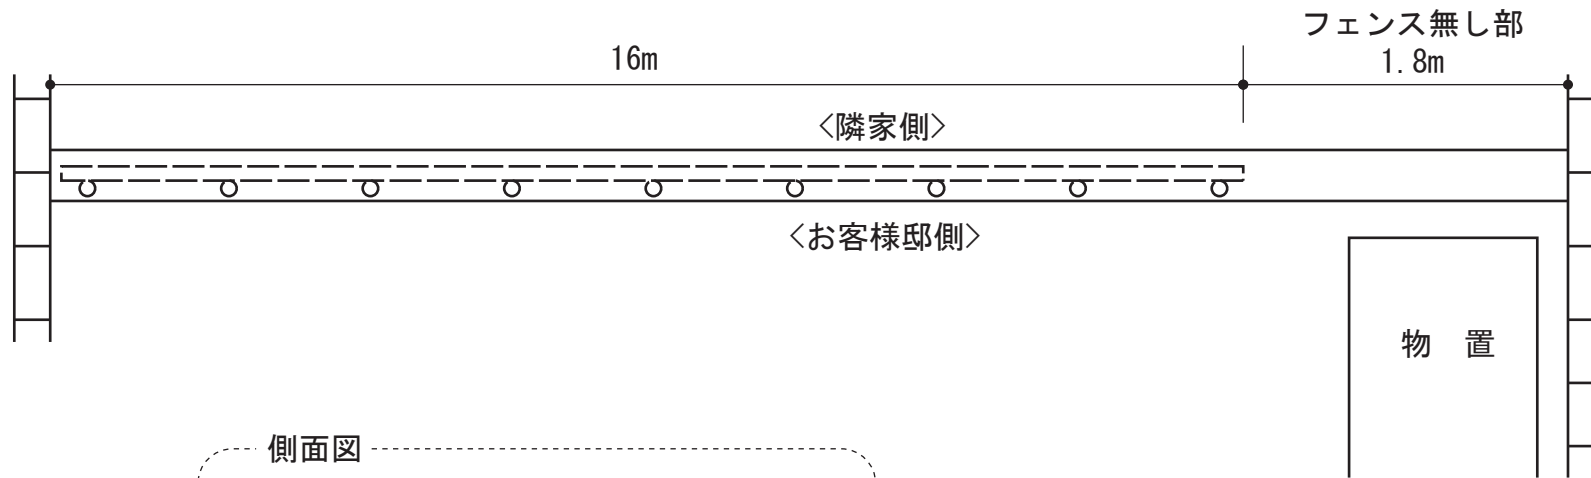

# フェンス

側面図

TOEX ハイグリッドフェンスN8型  
本体1枚 (W×H) = (2,000×800mm) × 8スパン  
柱 : T-8×9本  
色 : ダークブラウン

現場状況や作図制限により概略図の内容と多少の違いが生じることがございます。  
施工時は、現場優先とさせて頂きたく思いますので、お立会い頂き、  
最終のご指示のほど、何卒、宜しくお願い致します。

全ての著作権は、エクスショップに帰属します。当社とのお取引目的外の使用・複製・転載禁止となっております。