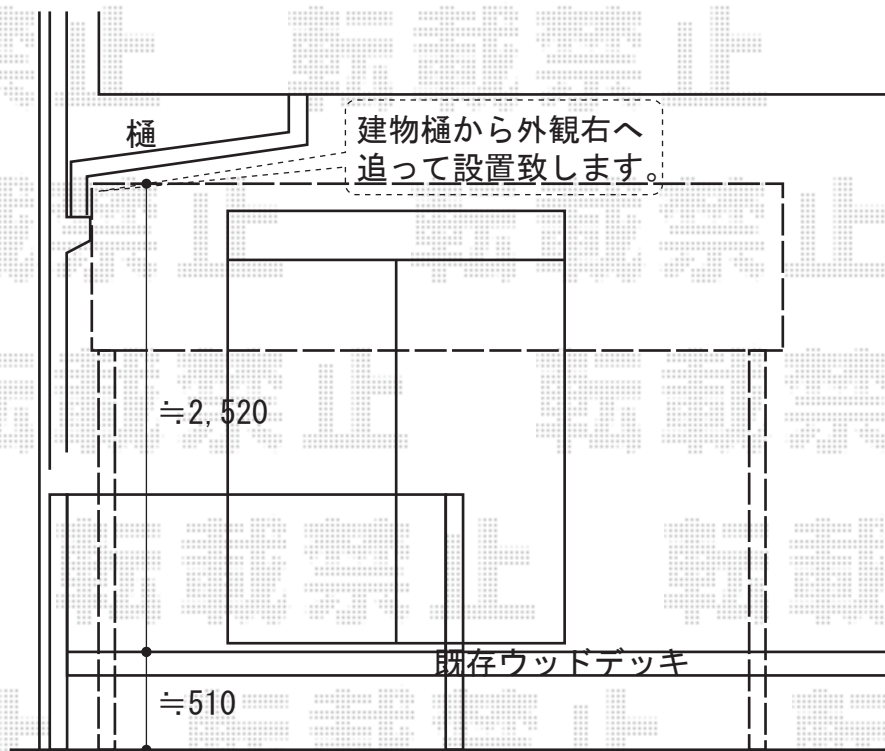

# ライザーテラスII R型 テラスタイプ 単体

ライザーテラスII R型 テラスタイプ 単体  
間口=関東間2.0間 (柱芯々3,440mm 屋根幅3,660mm)  
出幅=9尺 (2,685mm)  
色: シャイングレー  
屋根材: ポリカーボネート (ブラウン)  
柱仕様: 柱位置固定タイプ  
オプション: 吊り下げ物干し 標準 2本入

現場状況や作図制限により概略図の内容と多少の違いが生じることがございます。  
施工時は、現場優先とさせて頂きたく思いますので、お立会い頂き、  
最終のご指示のほど、何卒、宜しくお願い致します。