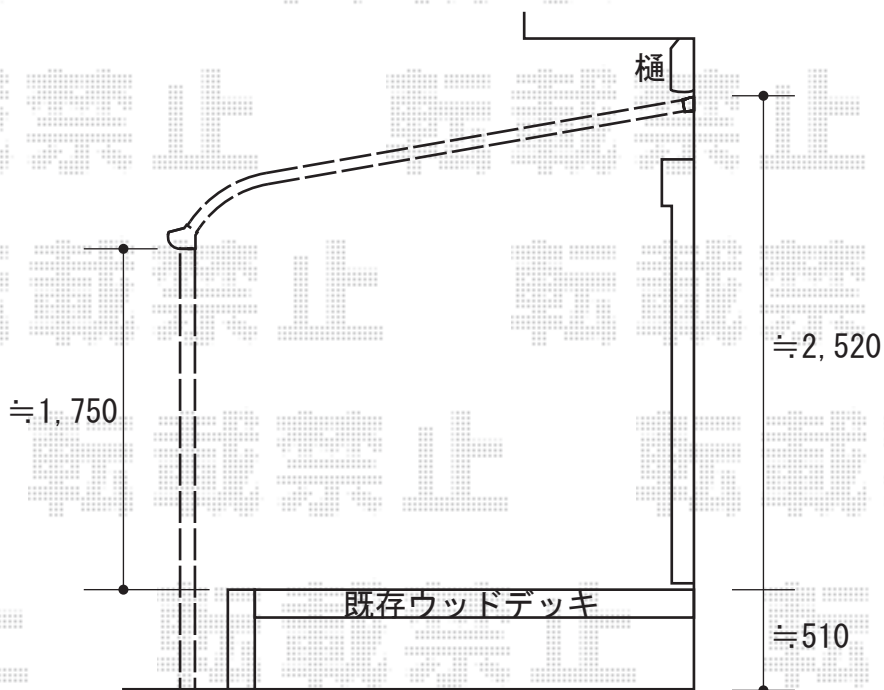

# ライザーテラスII R型 テラスタイプ 単体

ライザーテラスII R型 テラスタイプ 単体  
間口=関東間2.0間 (柱芯々3,440mm 屋根幅3,660mm)  
出幅=9尺 (2,685mm)  
色: シャイングレー  
屋根材: ポリカーボネート (ブラウン)  
柱仕様: 柱位置固定タイプ  
オプション: 吊り下げ物干し 標準 2本入

現場状況や作図制限により概略図の内容と多少の違いが生じることがございます。  
施工時は、現場優先とさせて頂きたく思いますので、お立会い頂き、  
最終のご指示のほど、何卒、宜しくお願い致します。