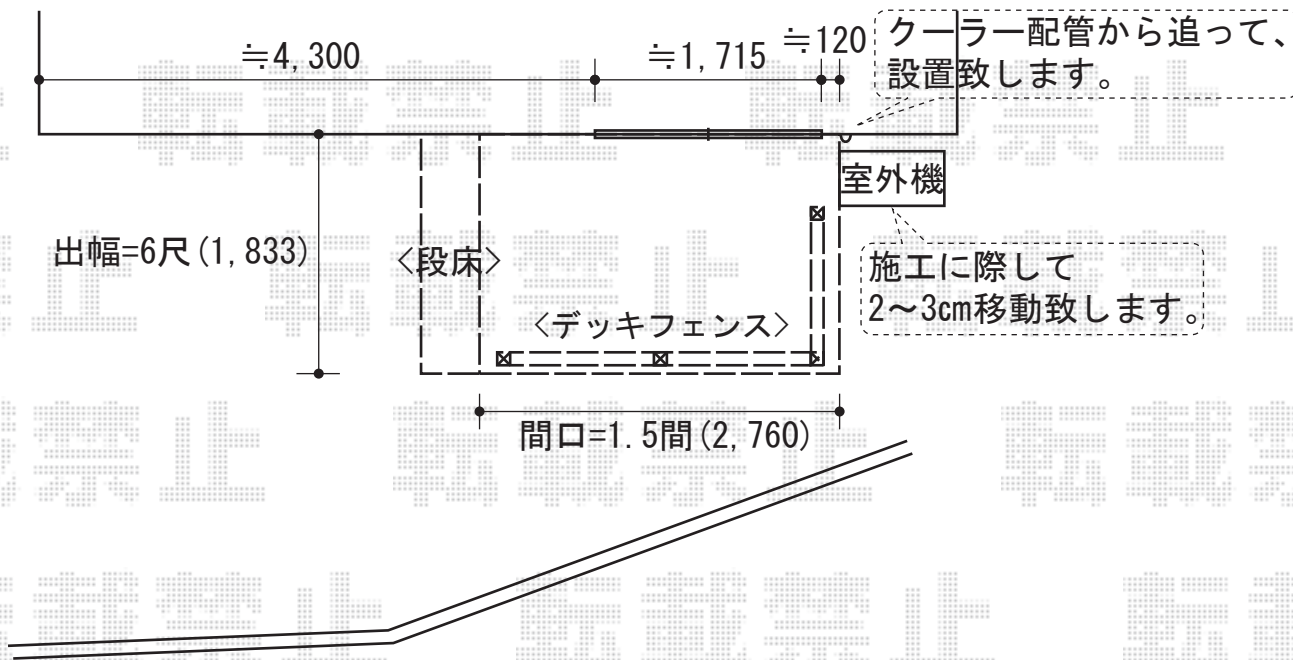

- ウッドデッキ+デッキフェンス+段床 -

トステム リコステージII 単体
 間口=1.5間 (2,720mm)
 出幅=6尺 (1,813mm)
 色：ソフトブラウン
 幕板：幕板A
 束柱：ロング束柱B (調整有り)

トステム フラットラチスパネル (粗目) ×3
 高さ：T-10 (1,000mm)
 色：ソフトブラウン

トステム リードデッキ
 色：ソフトブラウン

現場状況や作図制限により概略図の内容と多少の違いが生じることがございます。
 施工時は、現場優先とさせて頂きたく思いますので、お立会い頂き、
 最終のご指示のほど、何卒、宜しくお願い致します。