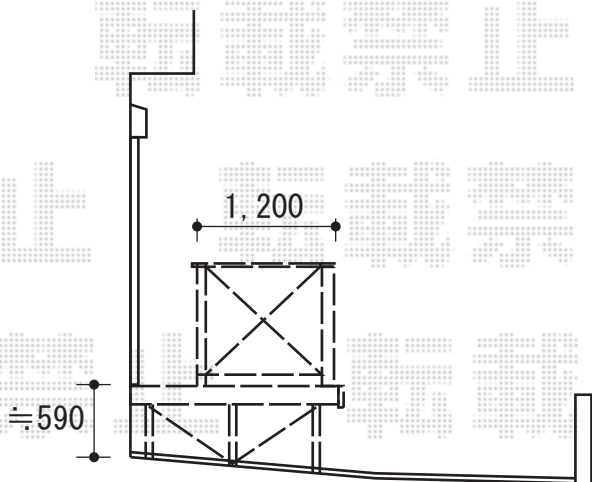

- ウッドデッキ+デッキフェンス+段床 -

トステム リコステージII 単体
 間口=1.5間 (2,720mm)
 出幅=6尺 (1,813mm)
 色：ソフトブラウン
 幕板：幕板A
 束柱：ロング束柱B (調整有り)

トステム フラットラチスパネル (粗目) ×3
 高さ：T-10 (1,000mm)
 色：ソフトブラウン

トステム リードデッキ
 色：ソフトブラウン

現場状況や作図制限により概略図の内容と多少の違いが生じることがございます。
 施工時は、現場優先とさせて頂きたく思いますので、お立会い頂き、
 最終のご指示のほど、何卒、宜しくお願い致します。