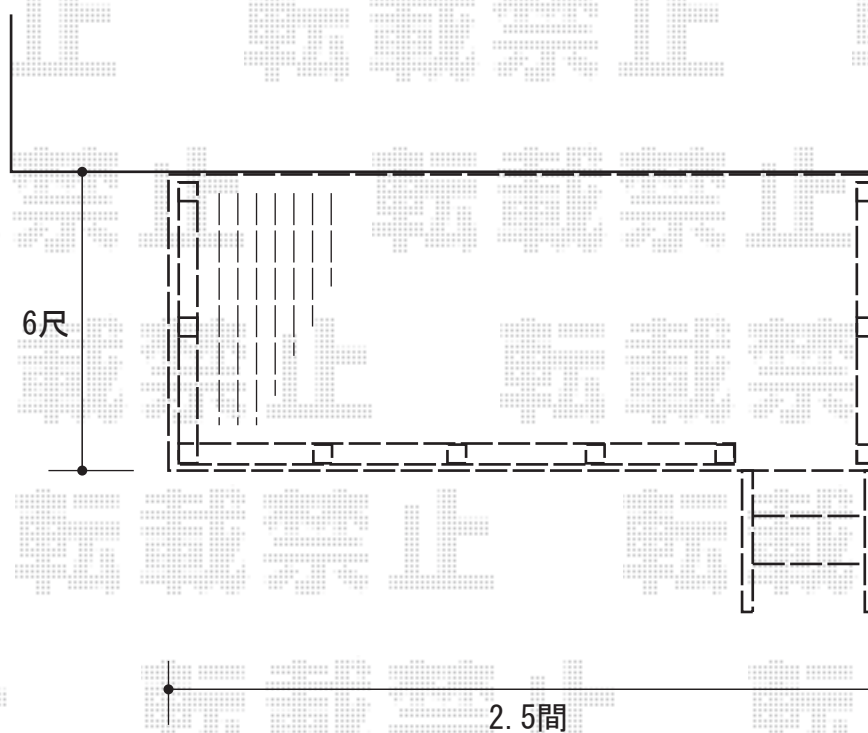

リウッドデッキⅡ 標準 単体

寒冷地への施工のため、束石の埋め込みを十分取って施工致します。

YKK AP リウッドデッキⅡ 標準 単体
間口=2.5間 (4,604mm) 出幅=6尺 (1,850mm)
色：レッドブラウン 床板：縦貼り
束柱：KLタイプ (H600~700)
オプション：リウッドステップ3型Lタイプ (2段)
リウッドデッキフェンス1型 (井桁格子)

※既存の木製デッキの解体撤去処分を行います。

現場状況や作図制限により概略図の内容と多少の違いが生じることがございます。
施工時は、現場優先とさせて頂きたく思いますので、お立会い頂き、
最終のご指示のほど、何卒、宜しくお願い致します。