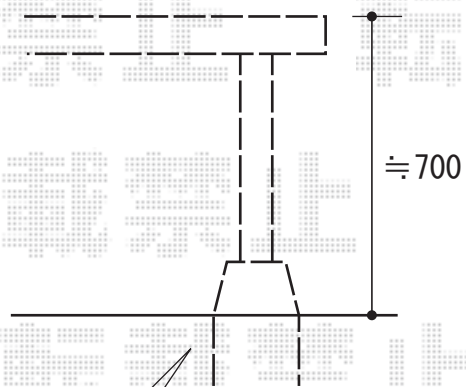

リウッドデッキⅡ 標準 単体

寒冷地への施工のため、束石の埋め込みを十分取って施工致します。

YKK AP リウッドデッキⅡ 標準 単体
間口=2.5間 (4,604mm) 出幅=6尺 (1,850mm)
色：レッドブラウン 床板：縦貼り
束柱：KLタイプ (H600~700)
オプション：リウッドステップ3型Lタイプ (2段)
リウッドデッキフェンス1型 (井桁格子)

※既存の木製デッキの解体撤去処分を行います。