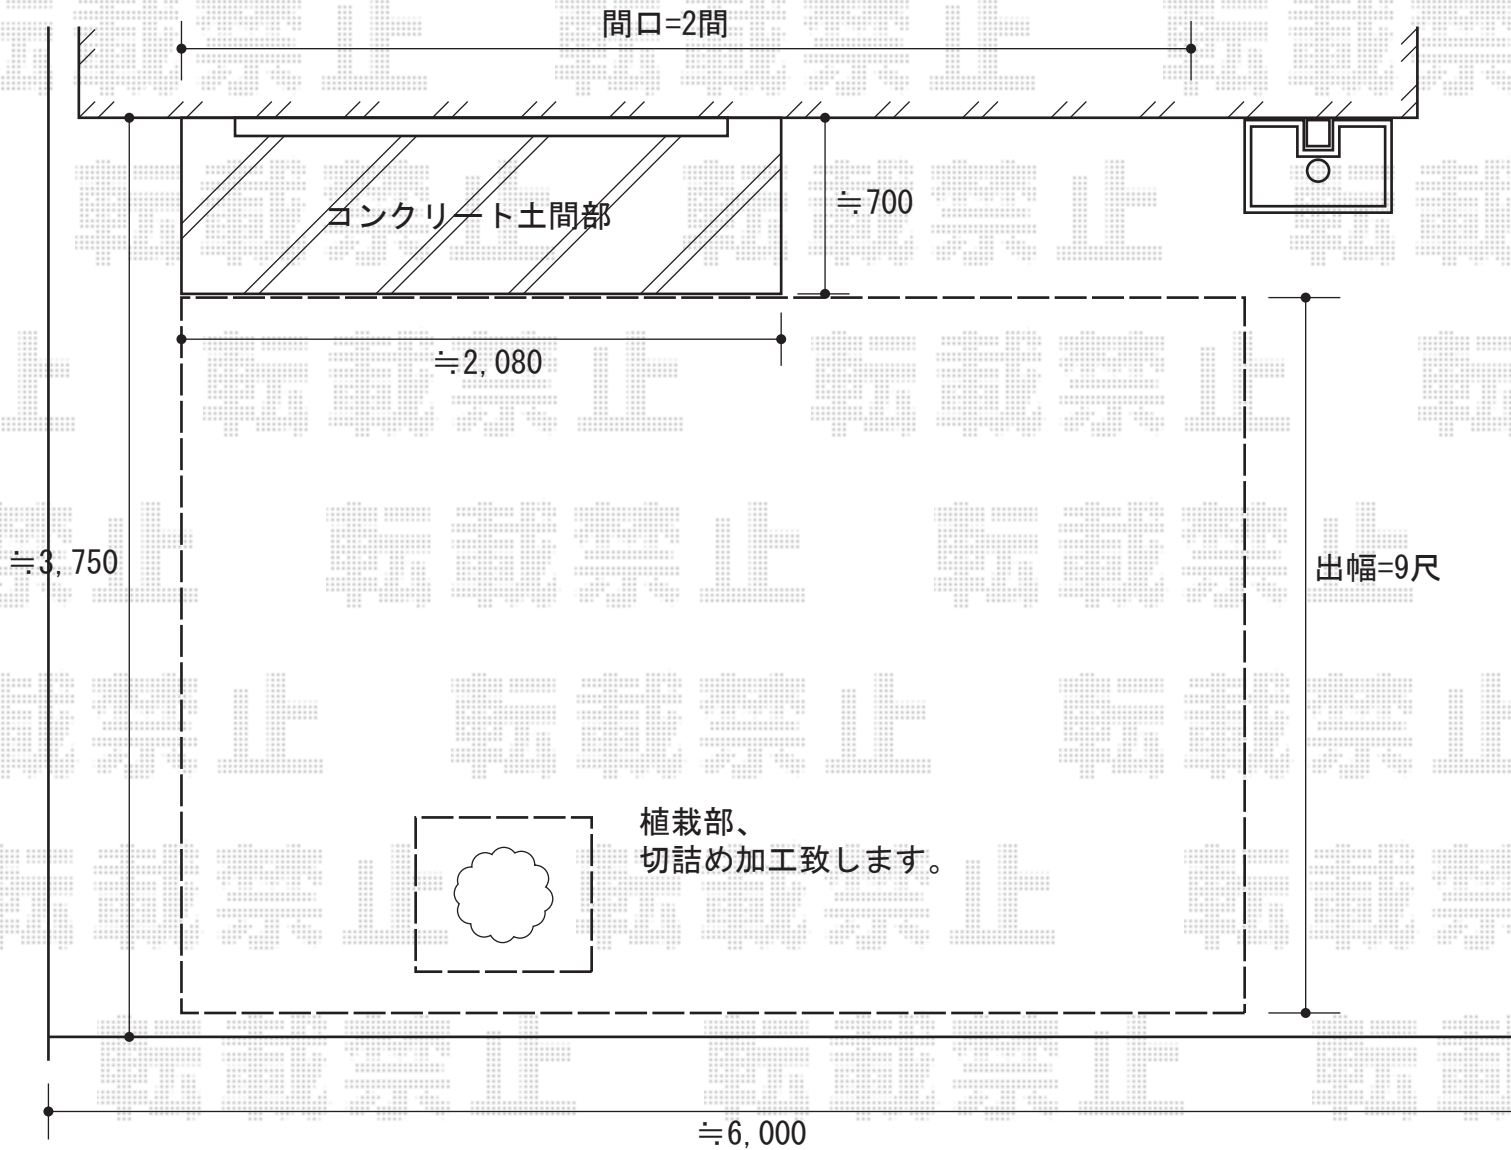

# ウッドデッキ

YKK AP リウッドデッキII 単体  
間口=関東間2.5間 (4,604mm)  
出幅=9尺 (2,760mm)  
色 : サニーブラウン  
束柱 : KLタイプ  
(高さ : 600~700mm)

現場状況や作図制限により概略図の内容と多少の違いが生じることがございます。  
施工時は、現場優先とさせて頂きたく思いますので、お立会い頂き、  
最終のご指示のほど、何卒、宜しくお願い致します。