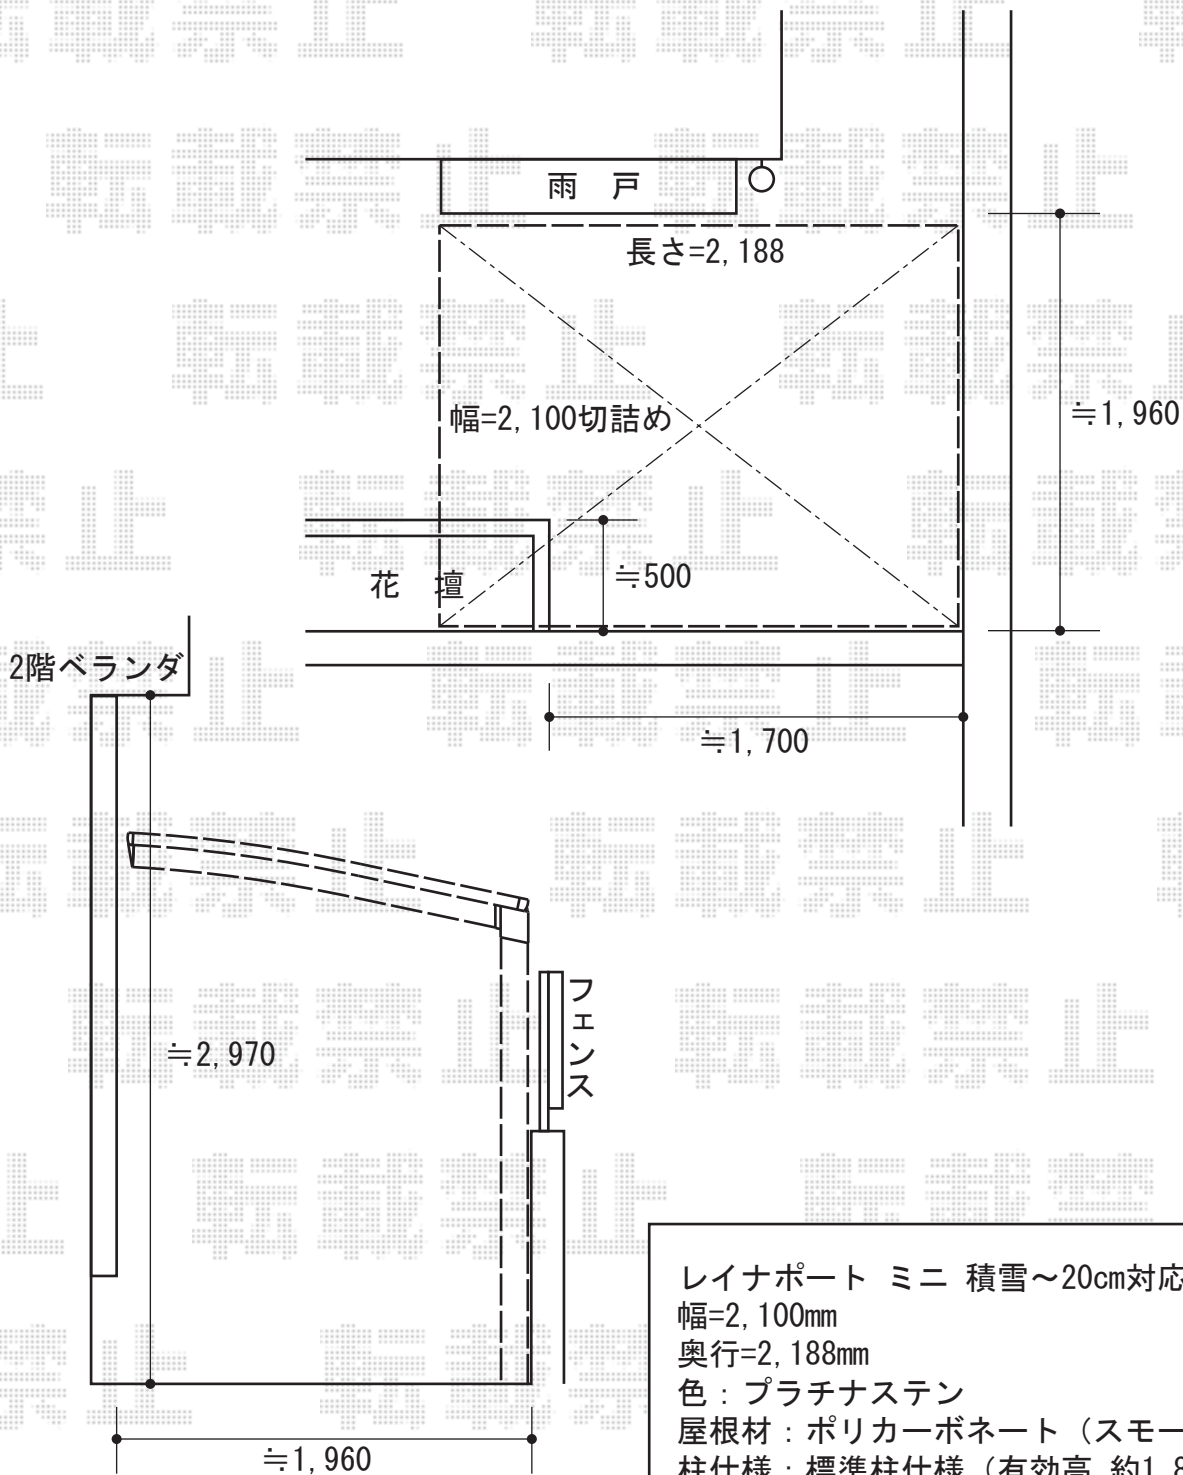

レイナポート ミニ 積雪~20cm対応

レイナポート ミニ 積雪~20cm対応

幅=2,100mm

奥行=2,188mm

色：プラチナステン

屋根材：ポリカーボネート（スモークブラウン）

柱仕様：標準柱仕様（有効高 約1,814mm）

オプション：吊り下げ物干し 標準 2本入