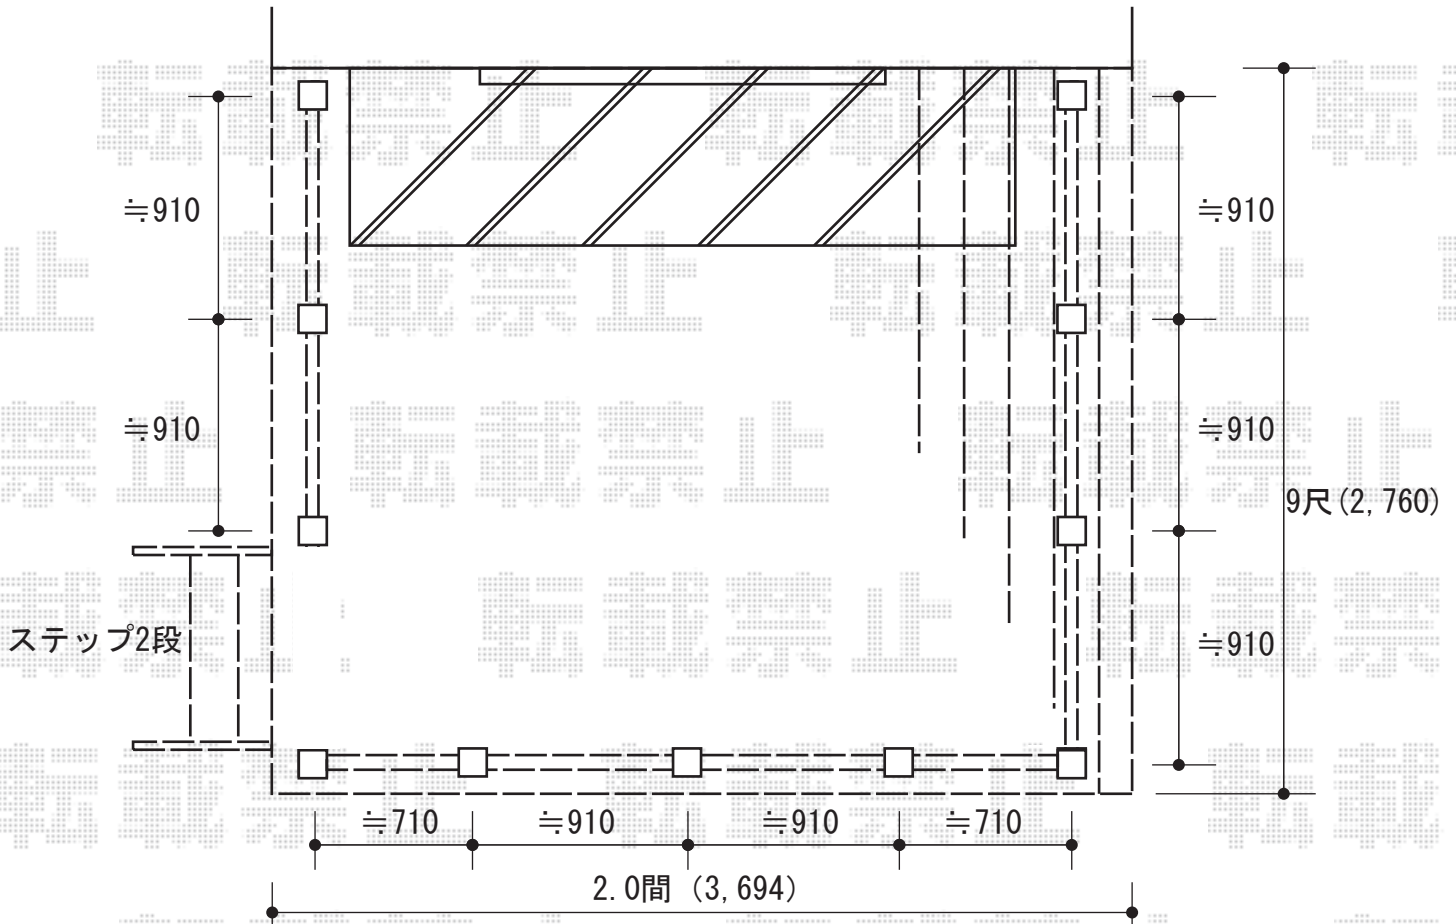

リウッドデッキII 標準

YKK AP リウッドデッキII 標準

間口=2間 (3,694mm)

出幅=9尺 (2,760mm)

色：レッドブラウン

床板：縦貼り 標準

束柱：KLタイプ (H：600~700mm)

オプション：リウッドステップ 3型Lタイプ (2段)

YKK AP リウッドデッキフェンス2型

本体1枚 (W×H) = (655mm×1,000mm) × 2スパン
(855mm×1,000mm) × 7スパン

主柱：7本

端柱：4本

コーナー柱：1本

色：レッドブラウン

現場状況や作図制限により概略図の内容と多少の違いが生じることがございます。
施工時は、現場優先とさせていただきますので、お立会い頂き、
最終のご指示のほど、何卒、宜しくお願い致します。

EX-SHOP
HTTP://WWW.EX-SHOP.NET