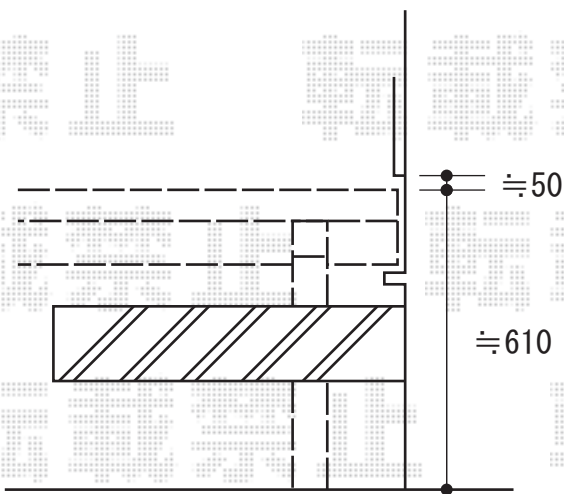

リウッドデッキII 標準

YKK AP リウッドデッキII 標準

間口=2間 (3,694mm)

出幅=9尺 (2,760mm)

色：レッドブラウン

床板：縦貼り 標準

束柱：KLタイプ (H：600~700mm)

オプション：リウッドステップ 3型Lタイプ (2段)

YKK AP リウッドデッキフェンス2型

本体1枚 (W×H) = (655mm×1,000mm) × 2スパン
(855mm×1,000mm) × 7スパン

主柱：7本

端柱：4本

コーナー柱：1本

色：レッドブラウン

現場状況や作図制限により概略図の内容と多少の違いが生じることがございます。
施工時は、現場優先とさせていただきますので、お立会い頂き、
最終のご指示のほど、何卒、宜しくお願い致します。

EX-SHOP
HTTP://WWW.EX-SHOP.NET