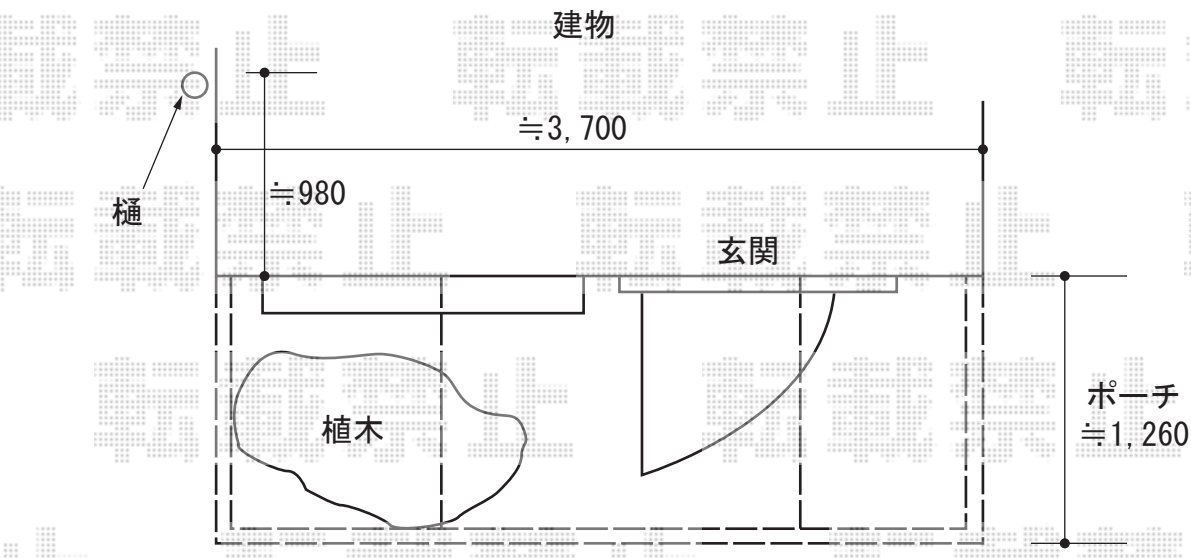

ライザーテラスⅡR型 単体 ルーフタイプ 積雪～20cm対応

テラス屋根の樋を
建物の樋へ差し
込み致します

植木の枝が商品と
当たる所に関しては
枝を切断致します

プランター棚等
施工前に移動して
頂きますようお願い
致します

トステム ライザーテラスⅡ R型 単体
ルーフタイプ 積雪～20cm対応
間口=関東間2.0間 (3,660mm)
出幅=4尺 (1,185mm)
色：シャイングレー
屋根材：熱線吸収アクアポリカーボネート
(ブルースモーク)
柱仕様：柱無し仕様
追加部材：たて樋/エルボ