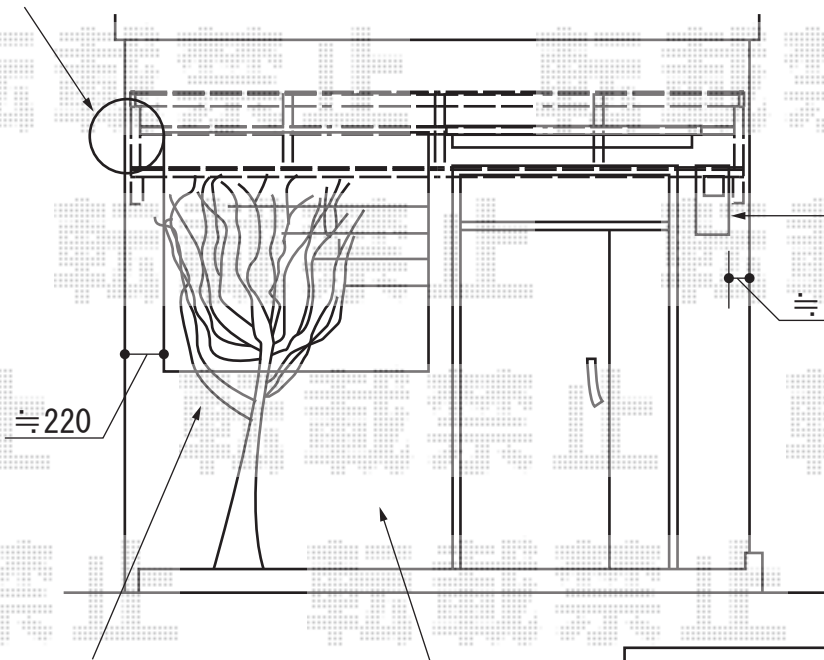

ライザーテラスⅡR型 単体 ルーフタイプ 積雪～20cm対応

テラス屋根の樋を
建物の樋へ差し
込み致します

植木の枝が商品と
当たる所に関しては
枝を切断致します

プランター棚等
施工前に移動して
頂きますようお願い
致します

トステム ライザーテラスⅡ R型 単体
ルーフタイプ 積雪～20cm対応
間口=関東間2.0間 (3,660mm)
出幅=4尺 (1,185mm)
色：シャイングレー
屋根材：熱線吸収アクアポリカーボネート
(ブルースモーク)
柱仕様：柱無し仕様
追加部材：たて樋/エルボ