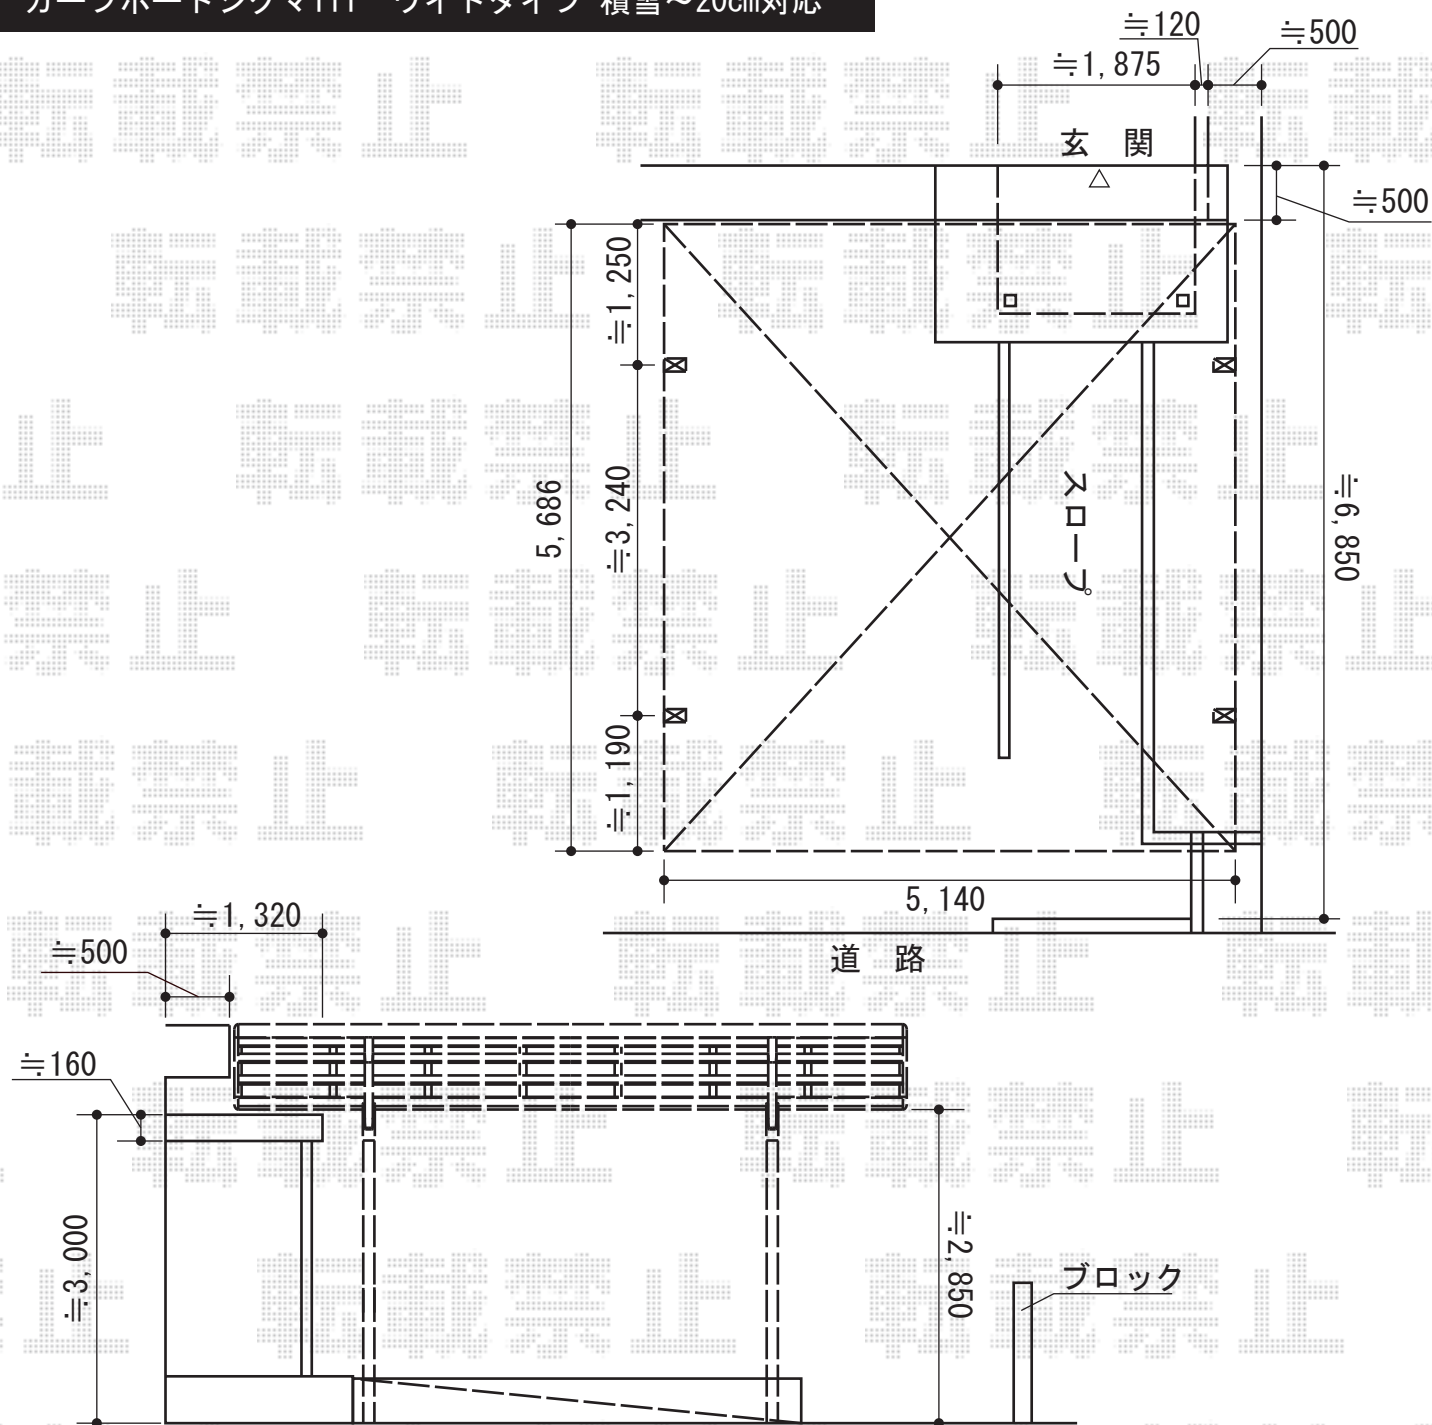

カーブポートシグマIII ワイドタイプ 積雪~20cm対応

トステム カーブポートシグマIII
 ワイドタイプ 積雪~20cm対応
 幅=5,140mm
 奥行=5,686mm
 色：オータムブラウン
 屋根材：ポリカーボネート（ブルースモーク）
 柱仕様：ロング柱28仕様（有効高 約2,800mm）

現場状況や作図制限により概略図の内容と多少の違いが生じることがございます。
 施工時は、現場優先とさせて頂きたく思いますので、お立会い頂き、
 最終のご指示のほど、何卒、宜しくお願い致します。