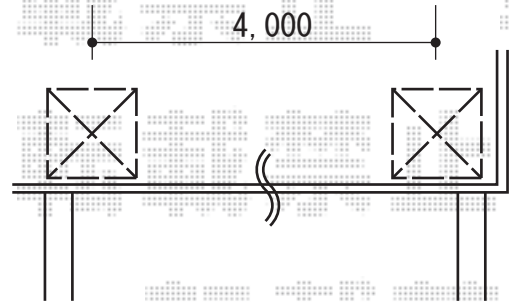

ライザーテラスII R型 単体 屋根タイプ 積雪~20cm対応

トステム

ライザーテラスII R型 単体 屋根タイプ 積雪~20cm対応  
 間口=関東間2.5間(柱芯々4,350mm 屋根幅4,570mm)  
 出幅=5尺(1,485mm)  
 色:シャイングレー  
 屋根材:熱線吸収アクアポリカーボネート(ブルースモーク)  
 柱仕様:柱奥行移動タイプ  
 オプション:側面ランマパネル