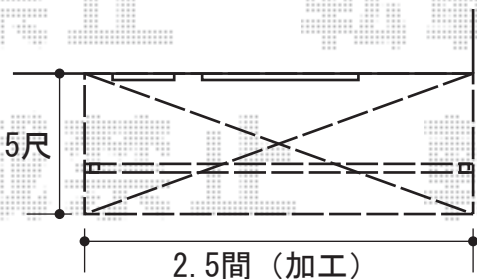

ライザーテラスII R型 単体 屋根タイプ 積雪~20cm対応

トステム

ライザーテラスII R型 単体 屋根タイプ 積雪~20cm対応  
 間口=関東間2.5間(柱芯々4,350mm 屋根幅4,570mm)  
 出幅=5尺(1,485mm)  
 色:シャイングレー  
 屋根材:熱線吸収アクアポリカーボネート(ブルースモーク)  
 柱仕様:柱奥行移動タイプ  
 オプション:側面ランマパネル