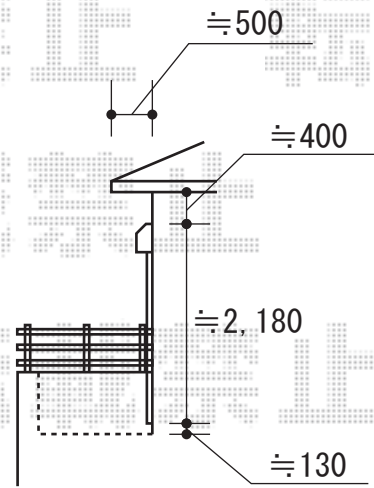

ライザーテラスII R型 単体 屋根タイプ 積雪~20cm対応

トステム

ライザーテラスII R型 単体 屋根タイプ 積雪~20cm対応  
 間口=関東間2.5間(柱芯々4,350mm 屋根幅4,570mm)  
 出幅=5尺(1,485mm)  
 色:シャイングレー  
 屋根材:熱線吸収アクアポリカーボネート(ブルースモーク)  
 柱仕様:柱奥行移動タイプ  
 オプション:側面ランマパネル