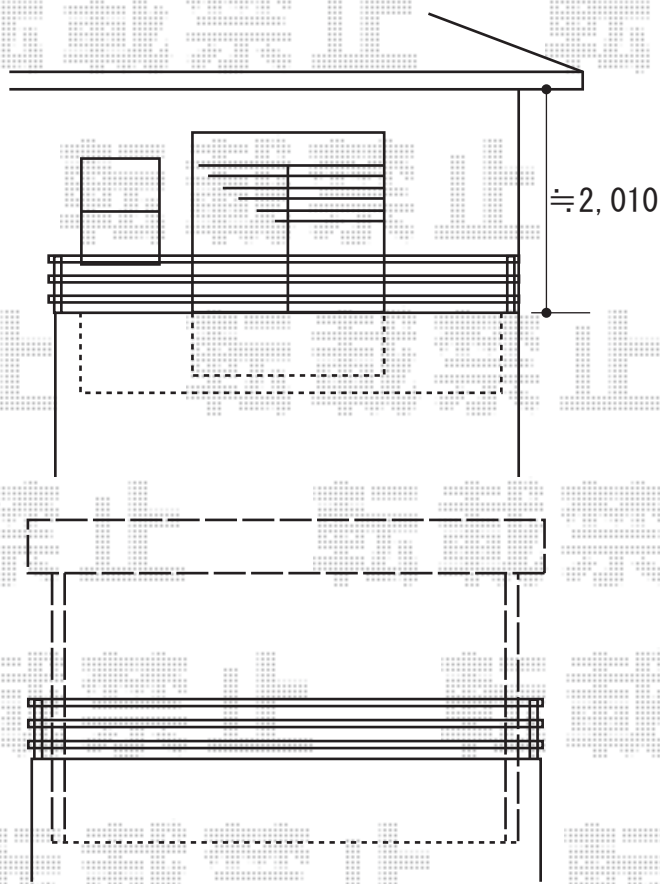

ライザーテラスII R型 単体 屋根タイプ 積雪~20cm対応

トステム

ライザーテラスII R型 単体 屋根タイプ 積雪~20cm対応  
 間口=関東間2.5間(柱芯々4,350mm 屋根幅4,570mm)  
 出幅=5尺(1,485mm)  
 色:シャイングレー  
 屋根材:熱線吸収アクアポリカーボネート(ブルースモーク)  
 柱仕様:柱奥行移動タイプ  
 オプション:側面ランマパネル