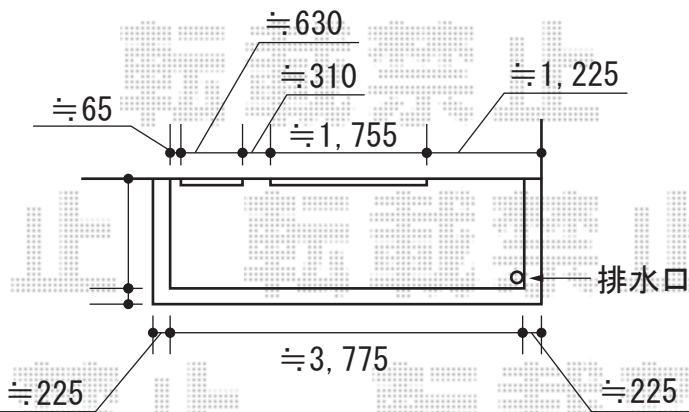

ライザーテラスII R型 単体 屋根タイプ 積雪~20cm対応

トステム

ライザーテラスII R型 単体 屋根タイプ 積雪~20cm対応  
 間口=関東間2.5間(柱芯々4,350mm 屋根幅4,570mm)  
 出幅=5尺(1,485mm)  
 色:シャイングレー  
 屋根材:熱線吸収アクアポリカーボネート(ブルースモーク)  
 柱仕様:柱奥行移動タイプ  
 オプション:側面ランマパネル

現場状況や作図制限により概略図の内容と多少の違いが生じることがございます。  
 施工時は、現場優先とさせて頂きたく思いますので、お立会い頂き、  
 最終のご指示のほど、何卒、宜しくお願い致します。

EX-SHOP  
[HTTP://WWW.EX-SHOP.NET](http://www.ex-shop.net)

担当:阿利