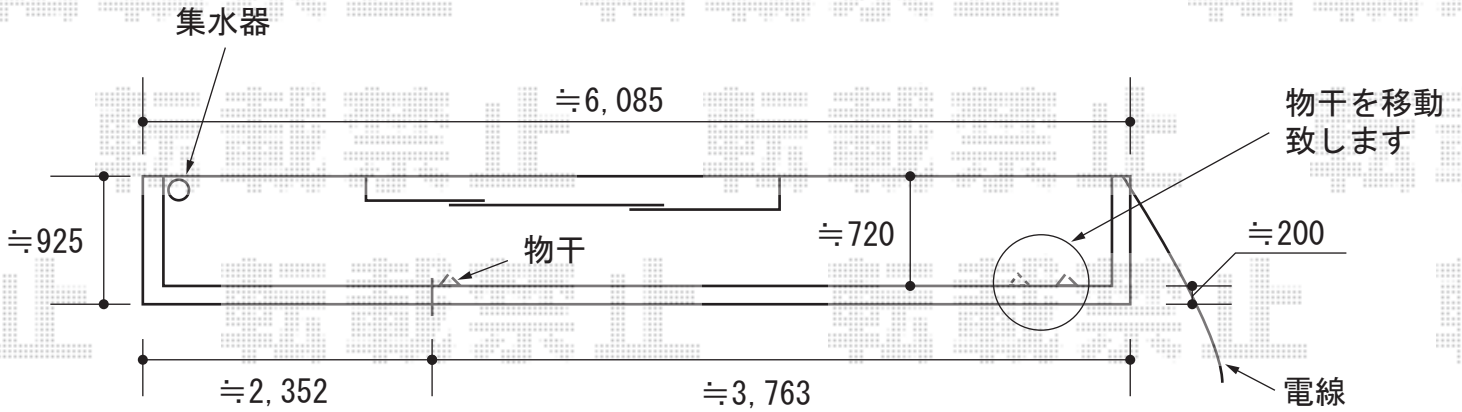

ライザーテラスII R型 単体 屋根タイプ 積雪~20cm対応

トステム ライザーテラスII R型 単体 屋根タイプ 積雪~20cm対応  
 間口=メーター4,000 (柱芯々3,800mm 屋根幅4,020mm) 出  
 幅=4尺 (1,185mm)  
 色: シャイングレー  
 屋根材: 熱線吸収アクアポリカーボネート (ブルースモーク)  
 柱仕様: 柱奥行移動タイプ  
 仕様: 上止め仕様

現場状況や作図制限により概略図の内容と多少の違いが生じることがございます。  
 施工時は、現場優先とさせて頂きたく思いますので、お立会い頂き、  
 最終のご指示のほど、何卒、宜しくお願い致します。

EX-SHOP  
 HTTP://WWW.EX-SHOP.NET

担当: 溝口