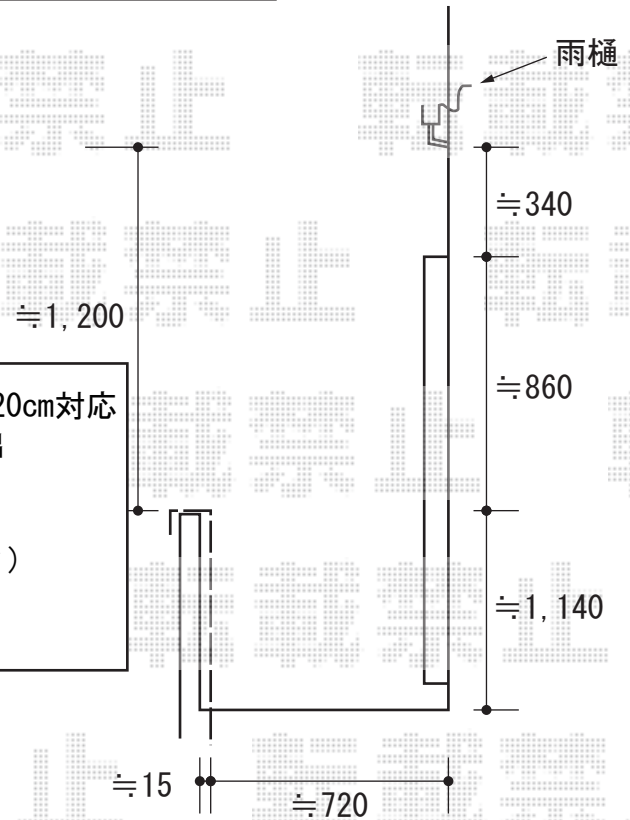

ライザーテラスII R型 単体 屋根タイプ 積雪~20cm対応

トステム ライザーテラスII R型 単体 屋根タイプ 積雪~20cm対応  
 間口=メーター4,000 (柱芯々3,800mm 屋根幅4,020mm) 出  
 幅=4尺 (1,185mm)  
 色: シャイングレー  
 屋根材: 熱線吸収アクアポリカーボネート (ブルースモーク)  
 柱仕様: 柱奥行移動タイプ  
 仕様: 上止め仕様

現場状況や作図制限により概略図の内容と多少の違いが生じることがございます。  
 施工時は、現場優先とさせて頂きたく思いますので、お立会い頂き、  
 最終のご指示のほど、何卒、宜しくお願い致します。

EX-SHOP  
 HTTP://WWW.EX-SHOP.NET

担当: 溝口