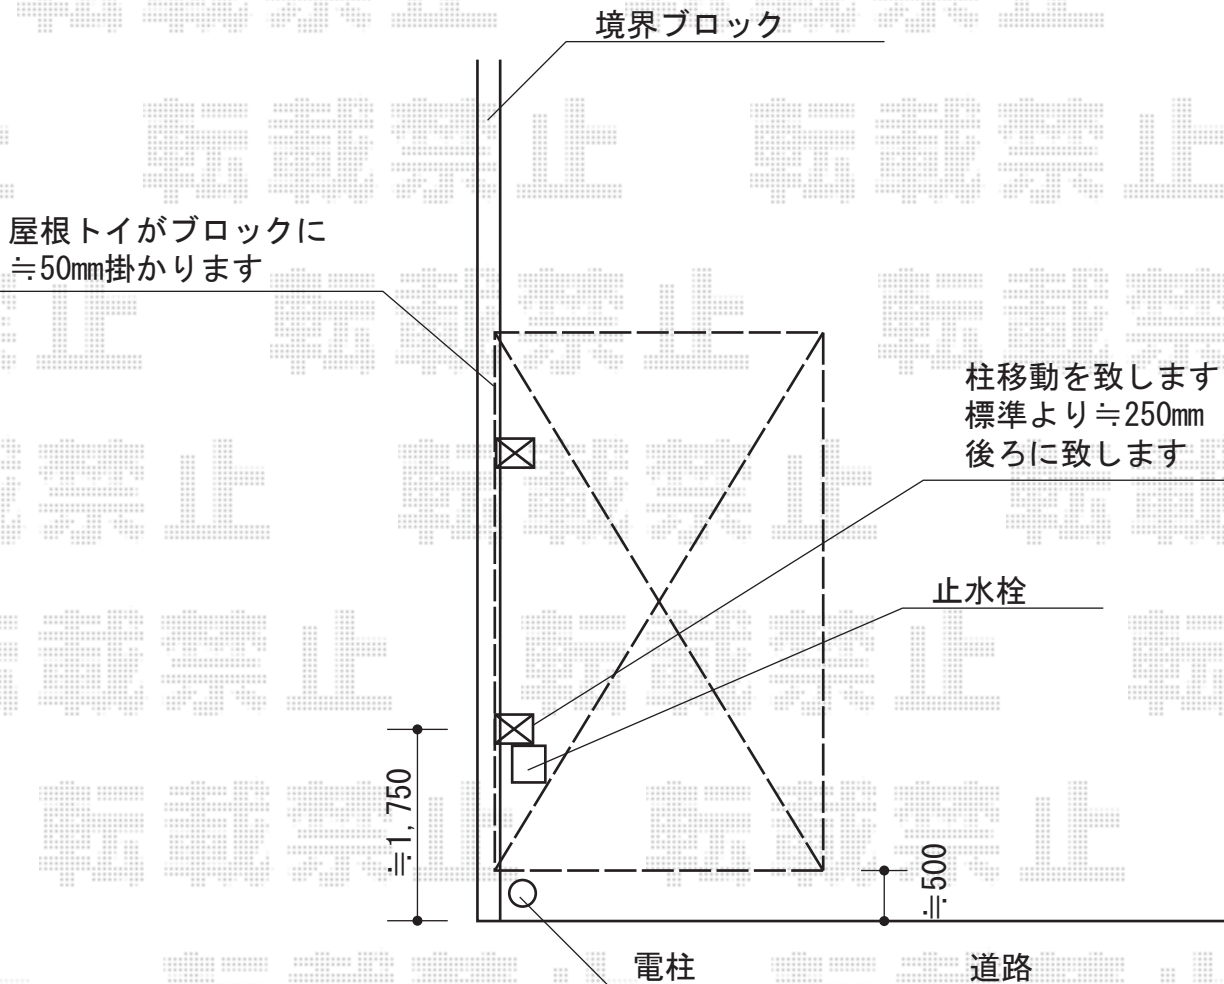

テールポートシグマ 積雪20cm

トステム テールポートシグマ 積雪20cm

幅=3,000mm

奥行=5,000mm

色：シャイングレー

屋根材：熱線吸収アクアポリカーボネート（ブルースモーク）

柱仕様：ロング柱23仕様（有効高 約2,300mm）

現場状況や作図制限により概略図の内容と多少の違いが生じることがございます。
施工時は、現場優先とさせて頂きたく思いますので、お立会い頂き、
最終のご指示のほど、何卒、宜しくお願い致します。