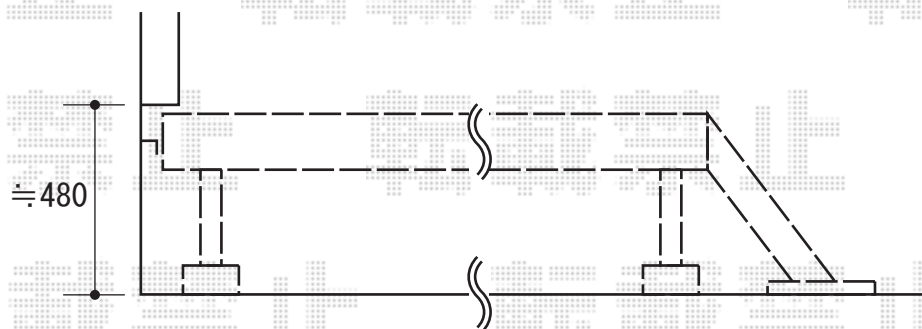

リウッドデッキII 標準

YKK AP リウッドデッキII 標準

間口=2間 (3,694mm)

出幅=7.5尺 (2,305mm)

色：サニーブラウン

床板：縦貼り 標準

束柱：KSタイプ (H：400～500mm)

オプション：リウッドステップ 3型Sタイプ (1段)