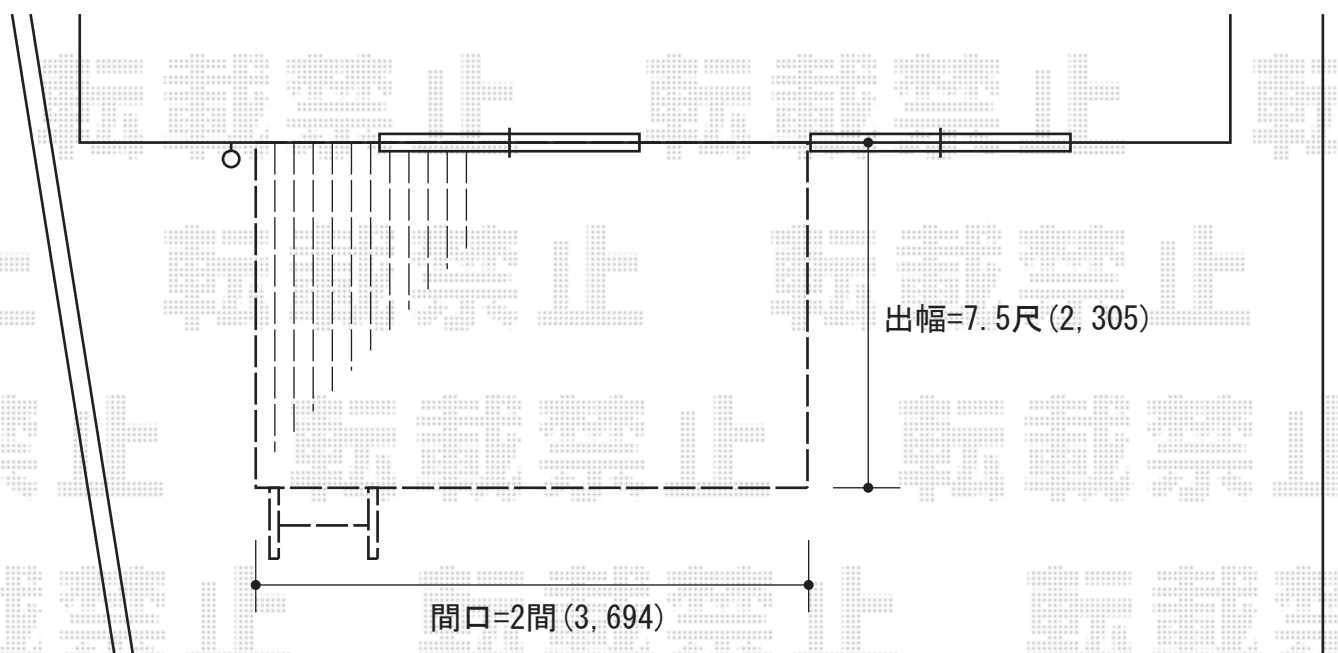

リウッドデッキII 標準

YKK AP リウッドデッキII 標準

間口=2間 (3,694mm)

出幅=7.5尺 (2,305mm)

色：サニーブラウン

床板：縦貼り 標準

束柱：KSタイプ (H：400～500mm)

オプション：リウッドステップ 3型Sタイプ (1段)

現場状況や作図制限により概略図の内容と多少の違いが生じることがございます。
施工時は、現場優先とさせて頂きたく思いますので、お立会い頂き、
最終のご指示のほど、何卒、宜しくお願い致します。

EX-SHOP
HTTP://WWW.EX-SHOP.NET

担当：堀