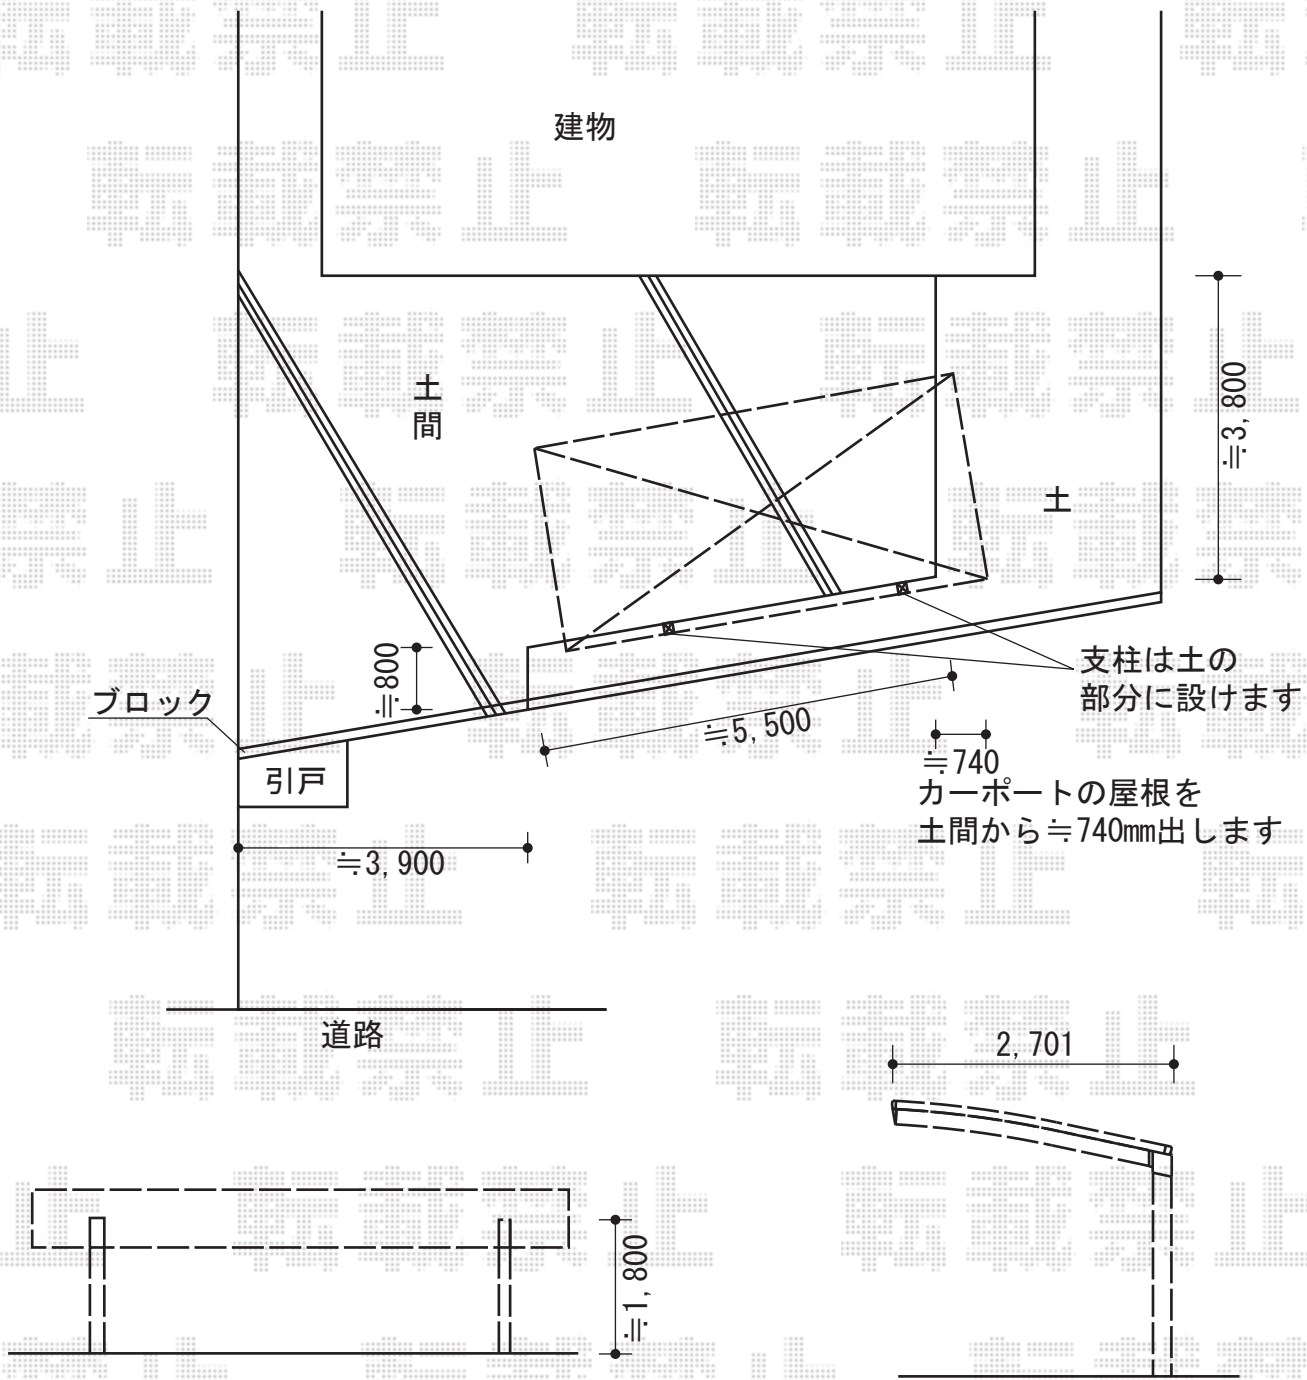

カーポートシグマIII 積雪～20cm対応

トステム カーポートシグマIII 積雪～20cm対応

幅=2701mm

奥行=5686mm

色:ブラック

屋根材:熱線吸収ポリカーボネート(ブルースモークマット)

柱仕様:標準柱仕様(有効高 約2,000mm)

現場状況や作図制限により概略図の内容と多少の違いが生じることがございます。
施工時は、現場優先とさせていただきますので、お立会い頂き、
最終のご指示のほど、何卒、宜しくお願い致します。