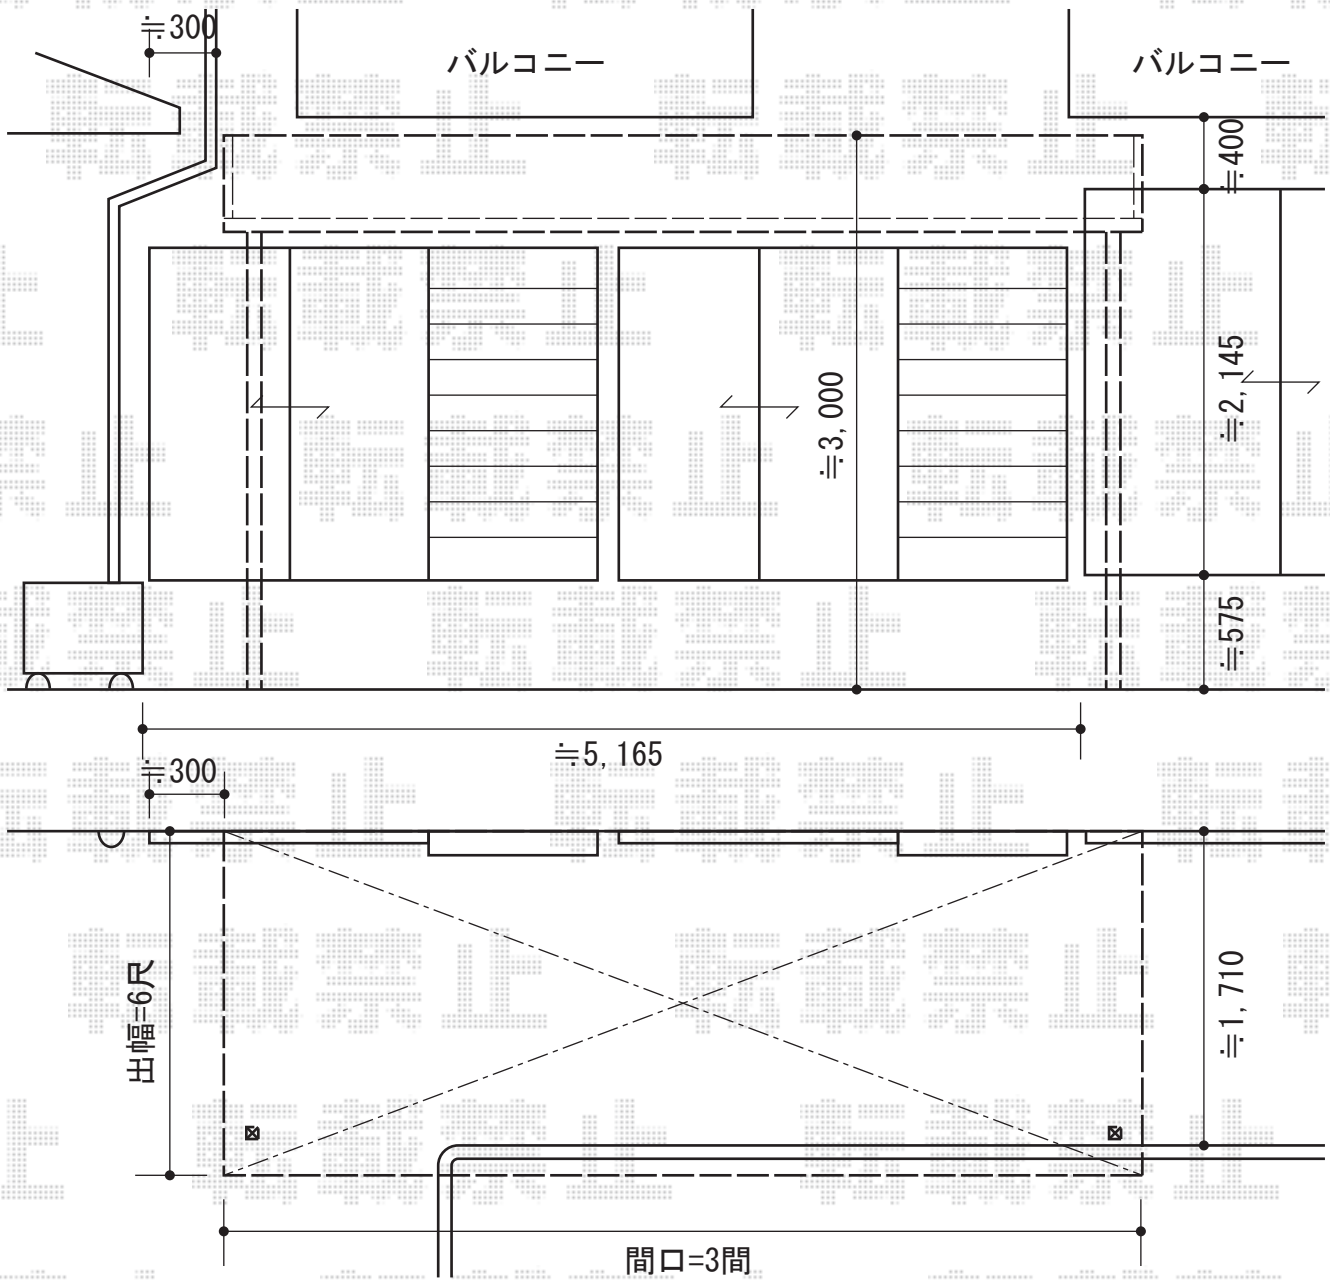

ベクターテラス R型 テラスタイプ 単体 積雪～20cm対応

YKK AP ベクターテラス R型 テラスタイプ 単体 積雪～20cm対応
 間口=関東間3.0間通し (柱芯々5,305mm 屋根幅5,490mm)
 出幅=6尺 (1,770mm)
 色: カームブラック
 屋根材: ポリカーボネート (トーマイマツ/すりガラス調)
 柱仕様: 柱奥行移動タイプ (柱2本)
 施工方法: 上止め

現場状況や作図制限により概略図の内容と多少の違いが生じることがございます。
 施工時は、現場優先とさせて頂きたく思いますので、お立会い頂き、
 最終のご指示のほど、何卒、宜しくお願い致します。