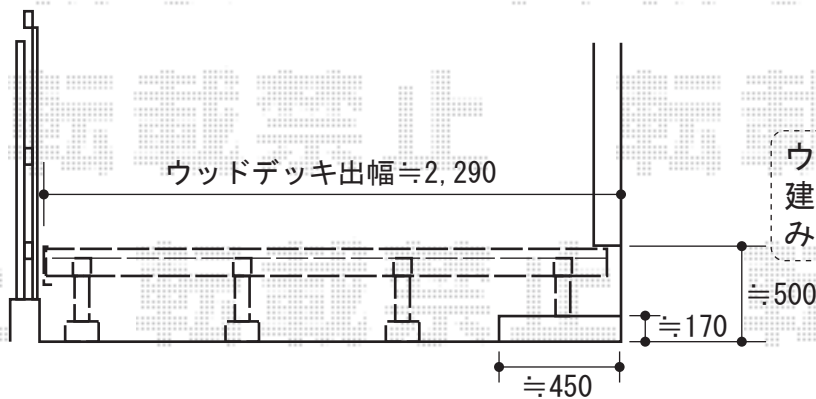

－ 植栽2本撤去の場合 / ハナミズキ部デッキ切欠き －

施工に際して、
ステップ取付け位置の
ご指示を頂けますよう、
宜しくお願い致します。

リコステージII 単体
間口=2.0間 (3,620mm)
奥行=8尺 (2,413mm)
色：オリーブグリーン
東柱タイプ：東柱A
オプション：ステップセット 1段用 × 2

ウッドデッキ床高さ、
建物サッシ下納まりにて、
みさせて頂いております。

現場状況や作図制限により概略図の内容と多少の違いが生じることがございます。
施工時は、現場優先とさせて頂きたく思いますので、お立会い頂き、
最終のご指示のほど、何卒、宜しくお願い致します。