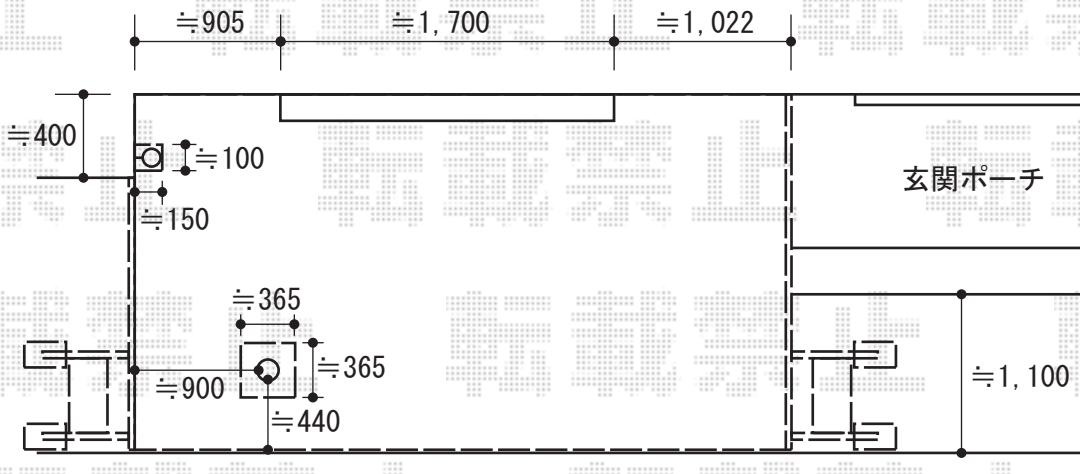

－ 植栽2本撤去の場合 / ハナミズキ部デッキ切欠き －

施工に際して、
ステップ取付け位置の
ご指示を頂けますよう、
宜しくお願い致します。

リコステージII 単体
間口=2.0間 (3,620mm)
奥行=8尺 (2,413mm)
色：オリーブグリーン
東柱タイプ：東柱A
オプション：ステップセット 1段用 × 2

ウッドデッキ床高さ、
建物サッシ下納まりにて、
みさせて頂いております。

現場状況や作図制限により概略図の内容と多少の違いが生じることがございます。
施工時は、現場優先とさせて頂きたく思いますので、お立会い頂き、
最終のご指示のほど、何卒、宜しくお願い致します。